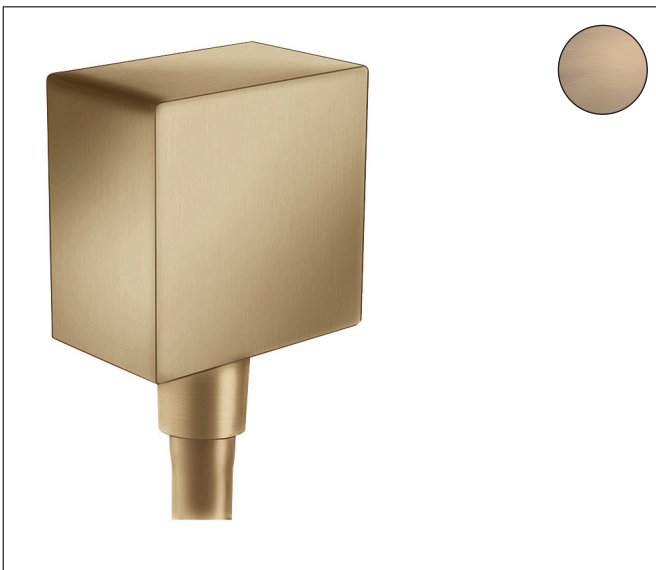

Merk hansgrohe  
 Artikelnaam **FixFit** muuraansluitbocht Square met terugslagklep  
 Art.nr. 26455140  
 Oppervlakte Brushed Bronze  
 Netto prijs 48,85 EUR

## Kenmerken

- kunststof muuraansluitbocht
- materiaal cover: kunststof
- terugslagklep
- aansluiting: G $\frac{1}{2}$

## Maat tekeningen

Merk	hansgrohe
Artikelnaam	<b>FixFit</b> muuraansluitbocht Square met terugslagklep
Art.nr.	26455140
Oppervlakte	Brushed Bronze
Netto prijs	48,85 EUR

## Explosietekening voor bouwjaar: >11/16

Merk hansgrohe  
 Artikelnaam **FixFit** muuraansluitbocht Square met terugslagklep  
 Art.nr. 26455140  
 Oppervlakte Brushed Bronze  
 Netto prijs 48,85 EUR