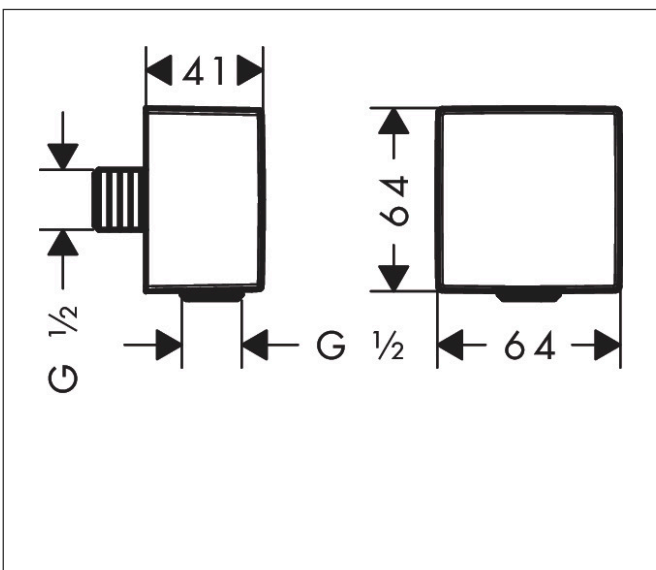

Merk hansgrohe  
 Artikelnaam **FixFit** muuraansluitbocht Square met terugslagklep  
 Art.nr. 26455140  
 Oppervlakte Brushed Bronze  
 Netto prijs 48,85 EUR

## Kenmerken

- kunststof muuraansluitbocht
- materiaal cover: kunststof
- terugslagklep
- aansluiting: G $\frac{1}{2}$

## Maat tekeningen

Merk	hansgrohe
Artikelnaam	<b>FixFit</b> muuraansluitbocht Square met terugslagklep
Art.nr.	26455140
Oppervlakte	Brushed Bronze
Netto prijs	48,85 EUR

## Explosietekening voor bouwjaar: >11/16

Merk hansgrohe  
 Artikelnaam **FixFit** muuraansluitbocht Square met terugslagklep  
 Art.nr. 26455140  
 Oppervlakte Brushed Bronze  
 Netto prijs 48,85 EUR