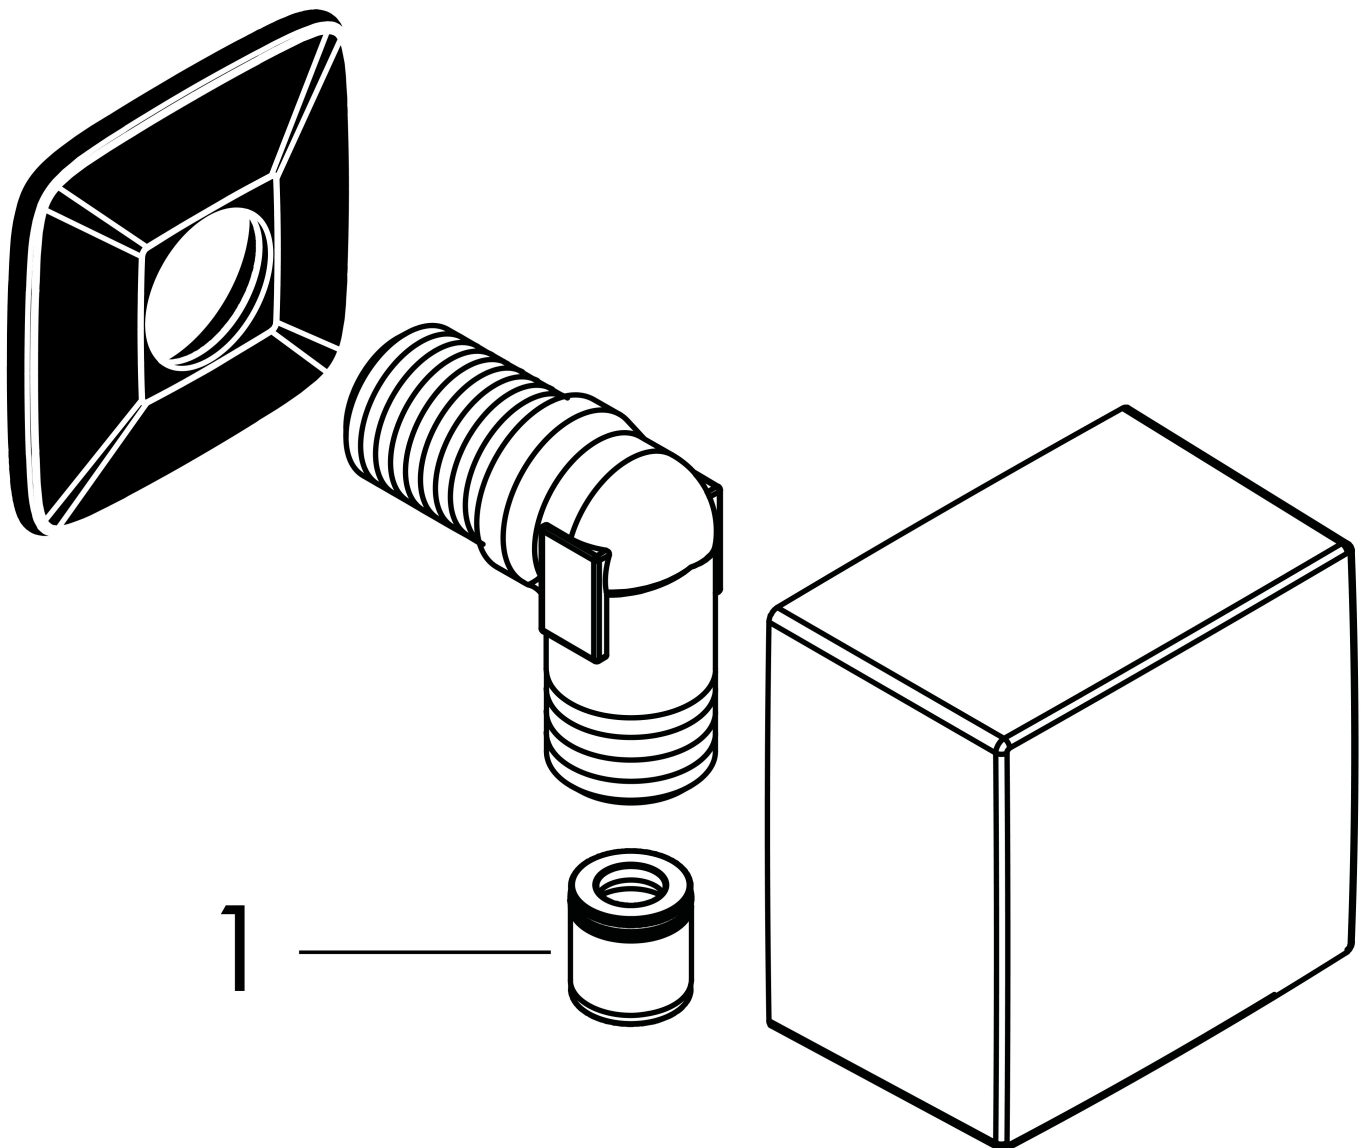

Merk hansgrohe  
 Artikelnaam **FixFit** muuraansluitbocht Square met terugslagklep  
 Art.nr. 26455140  
 Oppervlakte Brushed Bronze  
 Netto prijs 48,85 EUR

## Kenmerken

- kunststof muuraansluitbocht
- materiaal cover: kunststof
- terugslagklep
- aansluiting: G $\frac{1}{2}$

## Maat tekeningen

Merk	hansgrohe
Artikelnaam	<b>FixFit</b> muuraansluitbocht Square met terugslagklep
Art.nr.	26455140
Oppervlakte	Brushed Bronze
Netto prijs	48,85 EUR

## Explosietekening voor bouwjaar: >11/16

Merk hansgrohe  
 Artikelnaam **FixFit** muuraansluitbocht Square met terugslagklep  
 Art.nr. 26455140  
 Oppervlakte Brushed Bronze  
 Netto prijs 48,85 EUR