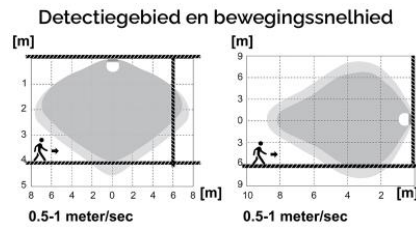

Productinformatie MM11759

Specificaties

Product groep	LED lamp	Lichtstroom	810 lm
Lamp voet	E27	Lichtsensoren	Ja
Lampvermogen	7.5 W	Bedrijfstemp. Min	-30 ° graden
Stroom	67 mA	Bedrijfstemp. Max	45 ° graden
Kleurtemperatuur	2700 K	IP-classificatie	IP20
Spanning	220-240 V	Levensduur L70/B50	25000 u
Ra waarde	80	Diameter	60 mm
Lumen/watt	108 lm/Watt	Lengte	109 mm
Uitgangsspanning info	AC V	Powerfactor	0.5 >
		Type dimming	Niet dimbaar