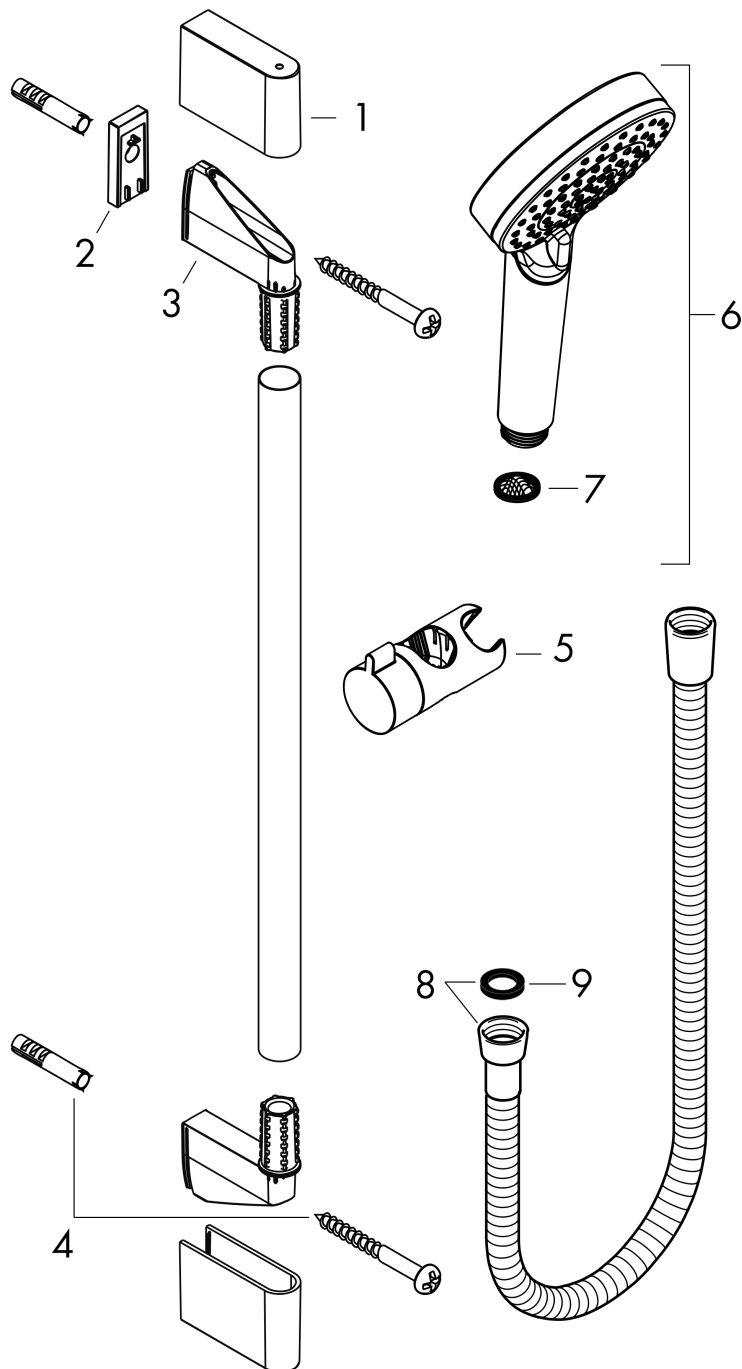

### Beschrijving

- bestaat uit: handdouche, douchestang, doucheslang, schuifstuk
- diameter handdouche 100 mm
- Rain, IntenseRain
- wisselen straalsoort door draaien straalplaat
- QuickClean: Kalkaanslag kun je eenvoudig met je vinger verwijderen
- traploos in hoogte verstelbaar
- hellingshoek van de houder is 45° verstelbaar
- wandhouders gemaakt van kunststof
- profielbuis: rond
- buislengte: 959 mm
- diameter glijstang: 22 mm
- boorafstand: 915 mm
- draaikoppeling voorkomt dat de slang in de knoop raakt

### Maattekening

**Crometta**  
**doucheset Vario EcoSmart met Unica'Croma glijstang 90 cm**  
 Oppervlak: **wit/chroom**    Artikelnummer: **26538400**

**Doorstroomdiagram**

De verbruikswaarden werden in overeenstemming met de praktijk met de bijbehorende armaturen (thermostaat/mengkraan/inbouwventiel) gemeten.

**Crometta**  
**doucheset Vario EcoSmart met Unica'Croma glijstang 90 cm**  
 Oppervlak: **wit/chroom** Artikelnummer: **26538400**

Inbouwvoorbeeld

**Crometta**  
**doucheset Vario EcoSmart met Unica'Croma glijstang 90 cm**  
 Oppervlak: **wit/chroom**    Artikelnummer: **26538400**

**Explosietekening**

Bouwjaar: >11/21

**Crometta**  
**doucheset Vario EcoSmart met Unica'Croma glijstang 90 cm**  
 Oppervlak: **wit/chroom** Artikelnummer: **26538400**

**Reserveonderdelenlijst**

Bouwjaar: >11/21