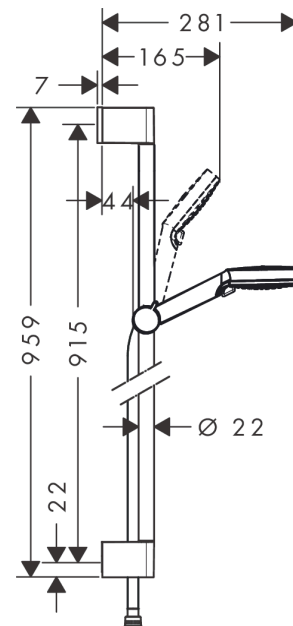

Maattekening