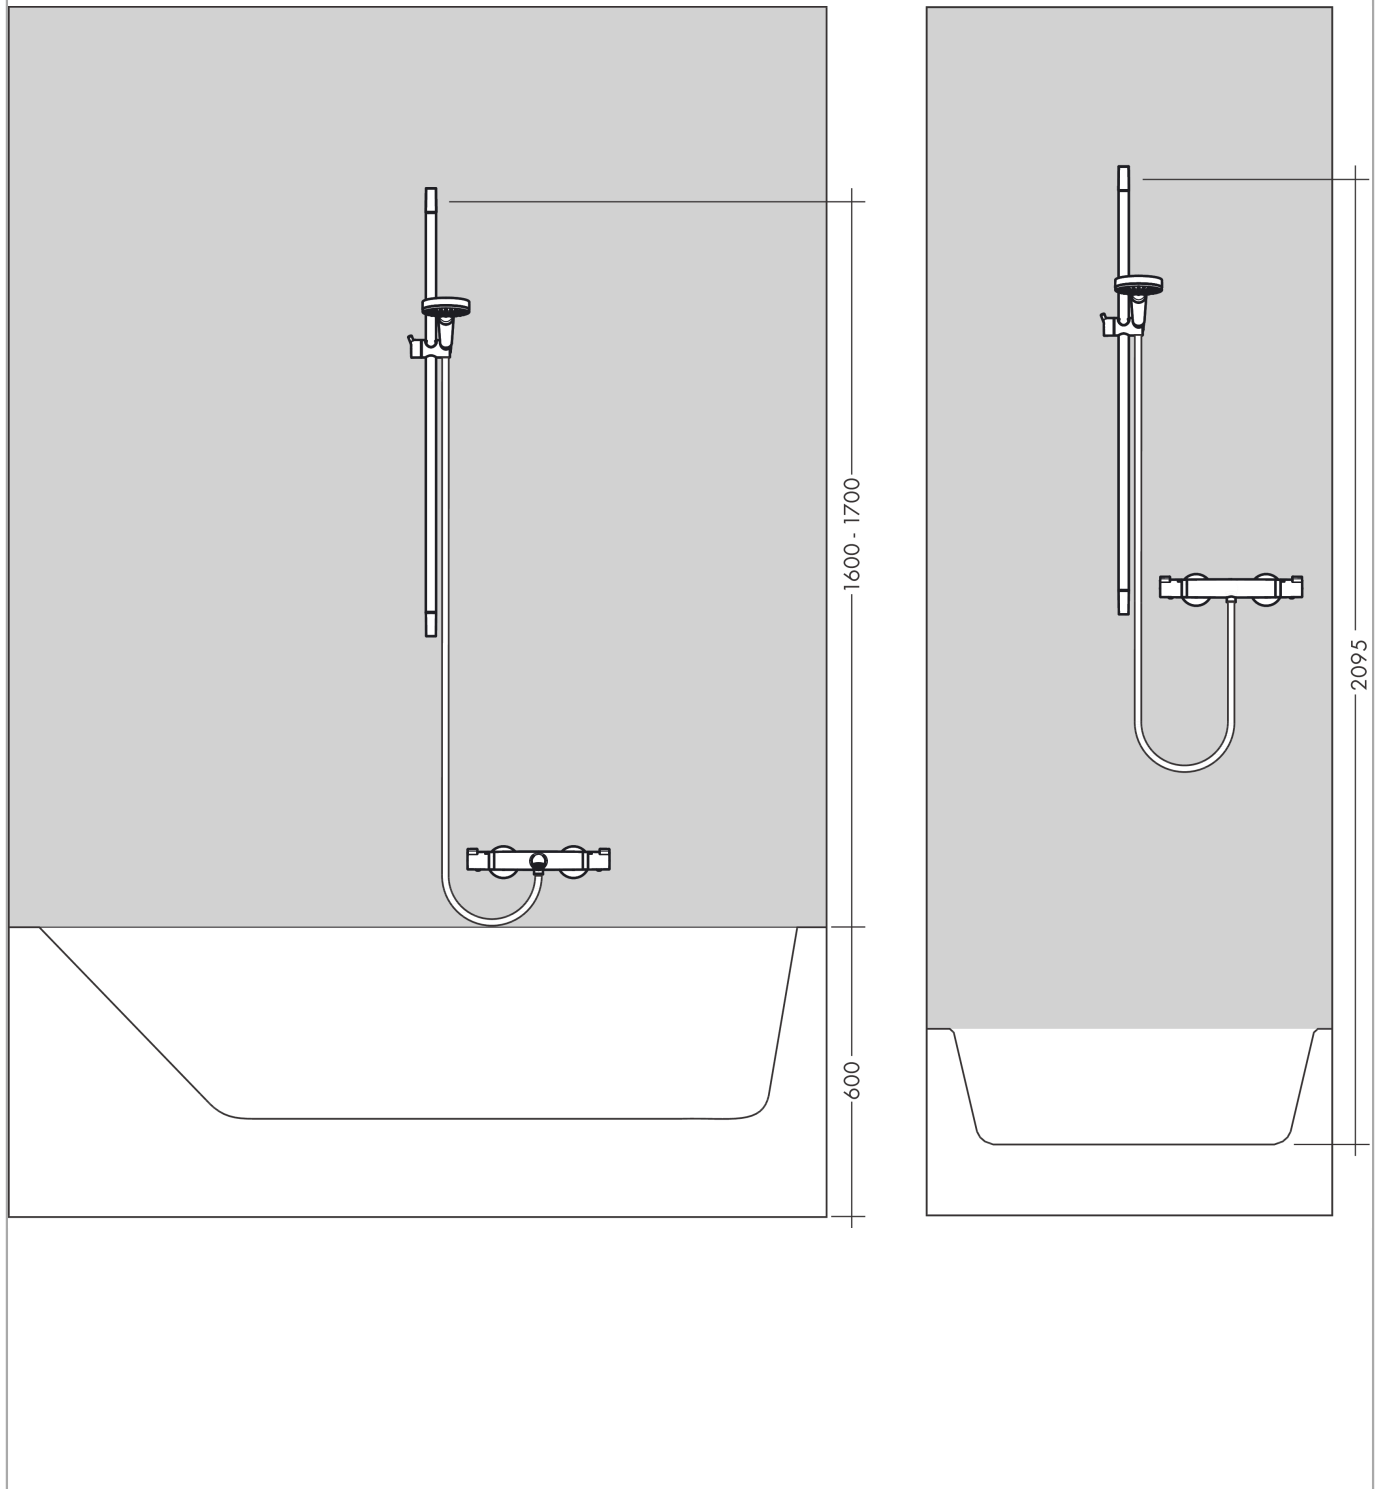

### Beschrijving

- bestaat uit: handdouche, douchestang, doucheslang, schuifstuk
- diameter handdouche 100 mm
- Rain, IntenseRain
- wisselen straalsoort door draaien straalplaat
- QuickClean: Kalkaanslag kun je eenvoudig met je vinger verwijderen
- traploos in hoogte verstelbaar
- hellingshoek van de houder is 45° verstelbaar
- wandhouders gemaakt van kunststof
- profielbuis: rond
- buislengte: 959 mm
- diameter glijstang: 22 mm
- boorafstand: 915 mm
- draaikoppeling voorkomt dat de slang in de knoop raakt

### Maattekening

**Crometta**  
**doucheset Vario EcoSmart met Unica'Croma glijstang 90 cm**  
 Oppervlak: **wit/chroom**    Artikelnummer: **26538400**

**Doorstroomdiagram**

De verbruikswaarden werden in overeenstemming met de praktijk met de bijbehorende armaturen (thermostaat/mengkraan/inbouwventiel) gemeten.

**Crometta**  
**doucheset Vario EcoSmart met Unica'Croma glijstang 90 cm**  
 Oppervlak: **wit/chroom** Artikelnummer: **26538400**

Inbouwvoorbeeld

**Crometta**  
**doucheset Vario EcoSmart met Unica'Croma glijstang 90 cm**  
 Oppervlak: **wit/chroom**    Artikelnummer: **26538400**

**Explosietekening**

Bouwjaar: >11/21

**Crometta**  
**doucheset Vario EcoSmart met Unica'Croma glijstang 90 cm**  
 Oppervlak: **wit/chroom** Artikelnummer: **26538400**

**Reserveonderdelenlijst**

Bouwjaar: >11/21