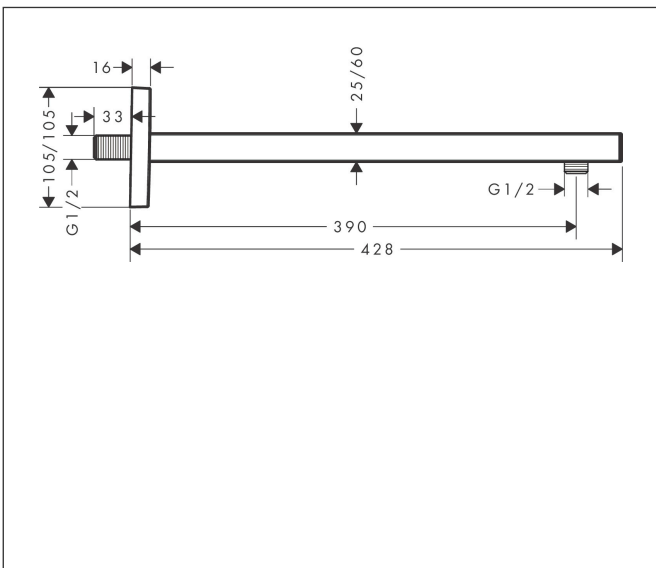

Merk hansgrohe  
 Artikelnaam douche-arm Square 38,9 cm  
 Art.nr. 27694670  
 Oppervlakte Mat zwart  
 Netto prijs 342,36 EUR

## Kenmerken

- lengte: 390 mm
- van messing
- aansluiting: G1/2

## Maat tekeningen

Merk	hansgrohe
Artikelnaam	douche-arm Square 38,9 cm
Art.nr.	27694670
Oppervlakte	Mat zwart
Netto prijs	342,36 EUR

## Explosietekening voor bouwjaar: >04/20

Merk hansgrohe  
 Artikelnaam douche-arm Square 38,9 cm  
 Art.nr. 27694670  
 Oppervlakte Mat zwart  
 Netto prijs 342,36 EUR