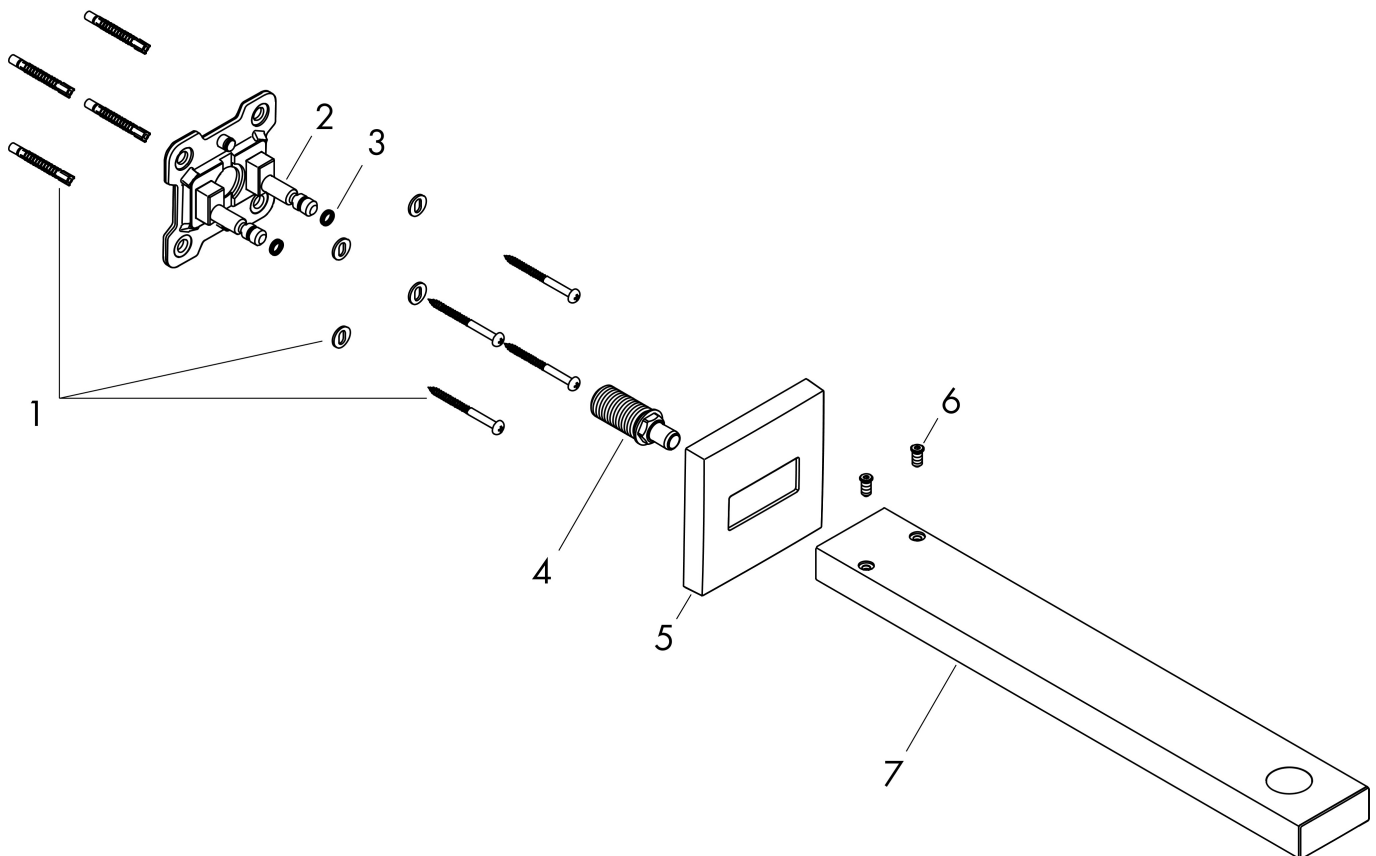

## Kenmerken

- lengte: 390 mm
- van messing
- aansluiting: G1/2

## Maat tekeningen

Merk	hansgrohe
Artikelnaam	douche-arm Square 38,9 cm
Art.nr.	27694670
Oppervlakte	Mat zwart
Netto prijs	342,36 EUR

## Explosietekening voor bouwjaar: >04/20

Merk hansgrohe  
 Artikelnaam douche-arm Square 38,9 cm  
 Art.nr. 27694670  
 Oppervlakte Mat zwart  
 Netto prijs 342,36 EUR