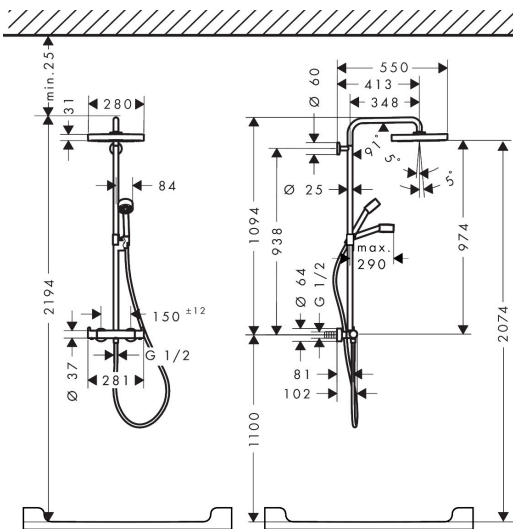

Merk AXOR  
 Artikelnaam **AXOR One** Showerpipe 280 met thermostaat  
 Art.nr. 48794000  
 Oppervlakte chroom  
 Netto prijs 1.801,63 EUR

## Stroomschema

Merk	AXOR
Artikelnaam	<b>AXOR One</b> Showerpipe 280 met thermostaat
Art.nr.	48794000
Oppervlakte	chrom
Netto prijs	1.801,63 EUR

## Installatievoorbeelden

**i** Afmetingen kunnen variëren vanwege keramische toleranties die verband houden met het productieproces.