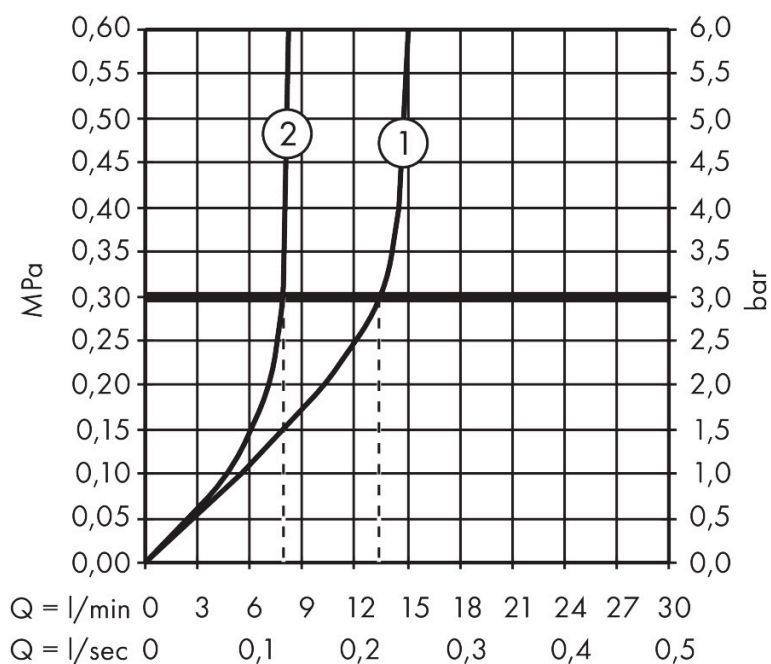

Merk AXOR  
 Artikelnaam **AXOR One** Showerpipe 280 met thermostaat  
 Art.nr. 48794000  
 Oppervlakte chroom  
 Netto prijs 1.801,63 EUR

## Stroomschema

Merk	AXOR
Artikelnaam	<b>AXOR One</b> Showerpipe 280 met thermostaat
Art.nr.	48794000
Oppervlakte	chrom
Netto prijs	1.801,63 EUR

## Installatievoorbeelden

**i** Afmetingen kunnen variëren vanwege keramische toleranties die verband houden met het productieproces.