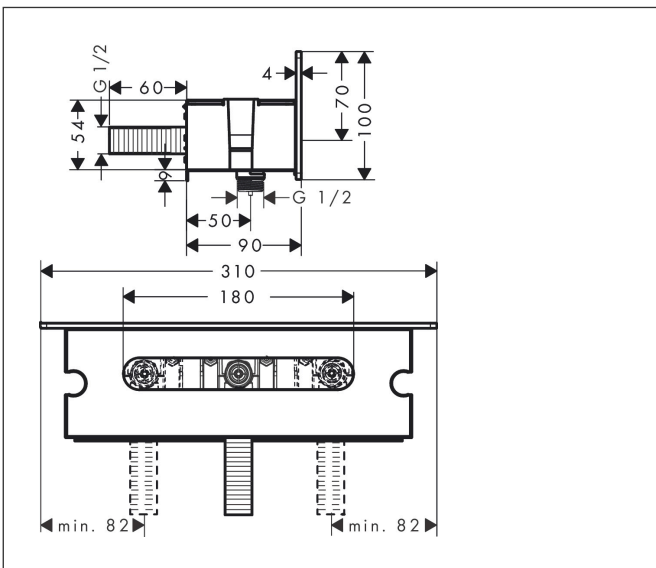

Merk	hansgrohe
Artikelnaam	<b>FixFit</b> muuraansluitbocht 300 met wandhouder en slangaansluiting
Art.nr.	26456000
Oppervlakte	chrom
Netto prijs	204,05 EUR

## Kenmerken

- voor doucheslangen met een conische moer
- 300 mm planchet
- geïntegreerde houder aan beide zijden
- metalen bevestigingshoek
- terugslagklep
- aansluiting: G $\frac{1}{2}$
- flexibele plaatsing, aanpasbaar met 77,5 mm naar links of rechts.
- veiligheidsglas in wit en chrom

## Maat tekeningen

Merk	hansgrohe
Artikelnaam	<b>FixFit</b> muuraansluitbocht 300 met wandhouder en slangaansluiting
Art.nr.	26456000
Oppervlakte	chrom
Netto prijs	204,05 EUR

## Explosietekening voor bouwjaar: >10/16

Merk	hansgrohe
Artikelnaam	<b>FixFit</b> muuraansluitbocht 300 met wandhouder en slangaansluiting
Art.nr.	26456000
Oppervlakte	chrom
Netto prijs	204,05 EUR