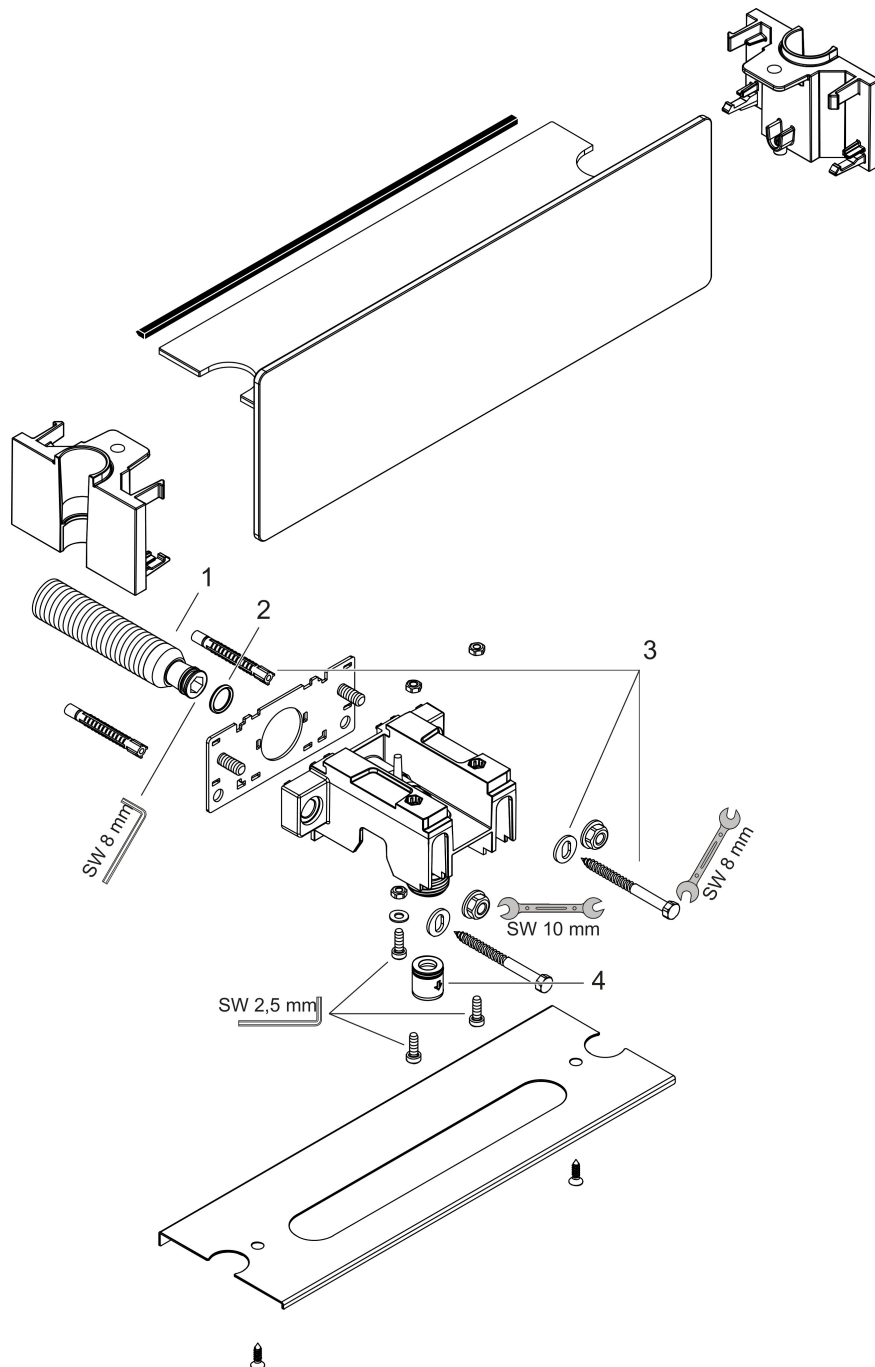

## Kenmerken

- voor doucheslangen met een conische moer
- 300 mm planchet
- geïntegreerde houder aan beide zijden
- metalen bevestigingshoek
- terugslagklep
- aansluiting: G $\frac{1}{2}$
- flexibele plaatsing, aanpasbaar met 77,5 mm naar links of rechts.
- veiligheidsglas in wit en chrom

## Maat tekeningen

Merk	hansgrohe
Artikelnaam	<b>FixFit</b> muuraansluitbocht 300 met wandhouder en slangaansluiting
Art.nr.	26456000
Oppervlakte	chrom
Netto prijs	204,05 EUR

## Explosietekening voor bouwjaar: >10/16

Merk	hansgrohe
Artikelnaam	<b>FixFit</b> muuraansluitbocht 300 met wandhouder en slangaansluiting
Art.nr.	26456000
Oppervlakte	chrom
Netto prijs	204,05 EUR

## Onderdelen voor bouwjaar: >10/16

Pos	Beschrijving	Art.nr.	Prijs
1	aansluiting G½	98933000	52,00
2	O-ring 11x2	98127000	3,00
3	bevestigingsmateriaal	98716000	12,70
4	terugslagklepset DW 15	94074000	12,70