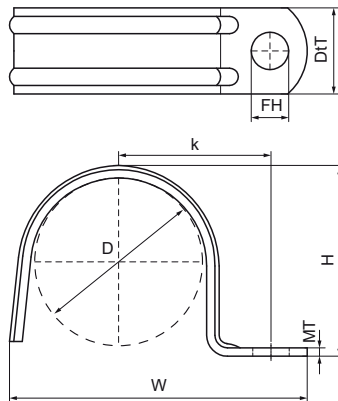

Walraven Leidingzadel (ev)

(B3044)

Voor kabels, staal en PVC-buizen

Voordelen & kenmerken

- Voor diameters groter dan 10 mm maakt het sleufgat het mogelijk om kleine afwijkingen van de installaties aan te passen
- Voor kabels, staal en PVC-buizen
- 2 nerven
- Materiaal: staal
- Elektrolytisch verzinkt

Productnummer	Buisdiameter (Imperial)	Bevestigingsgat	Materiaal dikte	Totale hoogte	Totale breedte	Totale diepte	Max. toegestane belasting Faz
Referentie letter	D	FH	MT	H	W	DtT	Fa,z
Eenheid beschrijving	-	mm	mm	mm	mm	mm	N
0805116	3/8	6,5	0,80	17	35	15	300
0805120	1/2	6,5	1,20	18,5	40	15	300
0805125		6,5	1,20	25	45	15	300