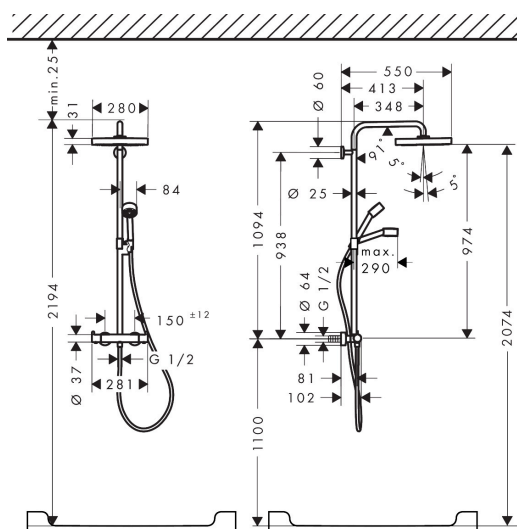

Merk	AXOR
Artikelnaam	AXOR One Showerpipe 280 met thermostaat
Art.nr.	48794140
Oppervlakte	Brushed Bronze
Netto prijs	2.702,44 EUR

Product foto

Maat tekeningen

Kenmerken

- bestaat uit: hoofddouche, handdouche, schuifstuk, douchethermostaat, doucheslang, douchestang
- hoofddouche AXOR One 280 1jet
- afmeting straalplaatoppervlak hoofddouche: 280 mm
- straalsoort hoofddouche: PowderRain en Rain in combinatie
- functie van: 8,8 l/min
- doorstroomhoeveelheid PowderRain en Rain-straal in combinatie bij 3 bar: 13,2 l/min
- straalsoort handdouche: PowderRain
- maximale doorstroomhoeveelheid van handdouche bij 3 bar: 7,8 l/min
- maximale doorstroomhoeveelheid voor Showerpipe bij 3 bar: 13,2 l/min
- minimale bedrijfsdruk: 1 bar
- maximale bedrijfsdruk: 10 bar
- kogelgewricht: hoek hoofddouche verstelbaar
- schuifstuk met hoogteverstelling
- draaibare douchearm
- Veiligheidsblokkering bij 40°C
- temperatuur- en volumeregeling
- opbouwmontage
- intrinsiek veilig tegen terugstroming
- 2 functies

Technologie

Straalsoorten

Certificaat

Merk AXOR
Artikelnaam **AXOR One** Showerpipe 280 met thermostaat
Art.nr. 48794140
Oppervlakte Brushed Bronze
Netto prijs 2.702,44 EUR

Stroomschema

Merk	AXOR
Artikelnaam	AXOR One Showerpipe 280 met thermostaat
Art.nr.	48794140
Oppervlakte	Brushed Bronze
Netto prijs	2.702,44 EUR

Installatievoorbeelden

i Afmetingen kunnen variëren vanwege keramische toleranties die verband houden met het productieproces.