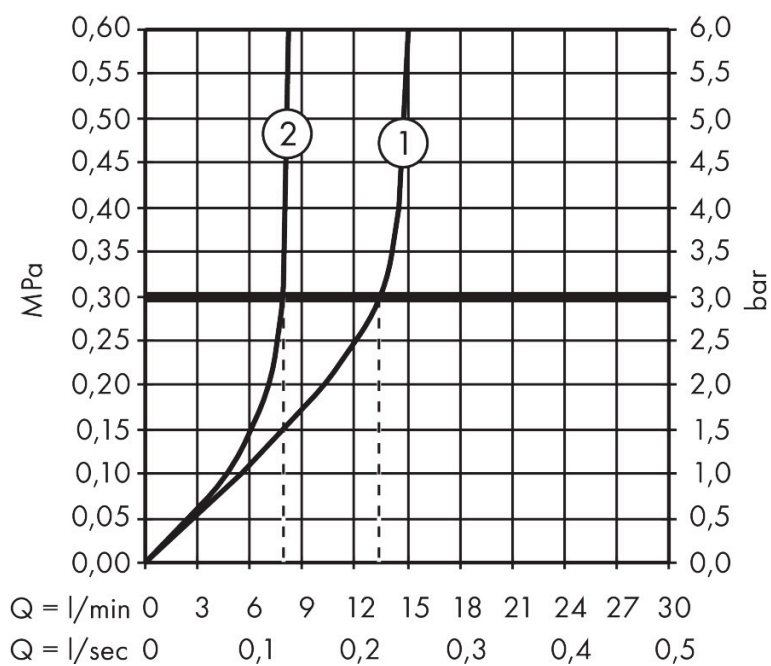

Merk	AXOR
Artikelnaam	AXOR One Showerpipe 280 met thermostaat
Art.nr.	48794140
Oppervlakte	Brushed Bronze
Netto prijs	2.702,44 EUR

Product foto

Maat tekeningen

Kenmerken

- bestaat uit: hoofddouche, handdouche, schuifstuk, douchethermostaat, doucheslang, douchestang
- hoofddouche AXOR One 280 1jet
- afmeting straalplaatoppervlak hoofddouche: 280 mm
- straalsoort hoofddouche: PowderRain en Rain in combinatie
- functie van: 8,8 l/min
- doorstroomhoeveelheid PowderRain en Rain-straal in combinatie bij 3 bar: 13,2 l/min
- straalsoort handdouche: PowderRain
- maximale doorstroomhoeveelheid van handdouche bij 3 bar: 7,8 l/min
- maximale doorstroomhoeveelheid voor Showerpipe bij 3 bar: 13,2 l/min
- minimale bedrijfsdruk: 1 bar
- maximale bedrijfsdruk: 10 bar
- kogelgewricht: hoek hoofddouche verstelbaar
- schuifstuk met hoogteverstelling
- draaibare douchearm
- Veiligheidsblokkering bij 40°C
- temperatuur- en volumeregeling
- opbouwmontage
- intrinsiek veilig tegen terugstroming
- 2 functies

Technologie

Straalsoorten

Certificaat

Merk AXOR
Artikelnaam **AXOR One** Showerpipe 280 met thermostaat
Art.nr. 48794140
Oppervlakte Brushed Bronze
Netto prijs 2.702,44 EUR

Stroomschema

Merk	AXOR
Artikelnaam	AXOR One Showerpipe 280 met thermostaat
Art.nr.	48794140
Oppervlakte	Brushed Bronze
Netto prijs	2.702,44 EUR

Installatievoorbeelden

i Afmetingen kunnen variëren vanwege keramische toleranties die verband houden met het productieproces.