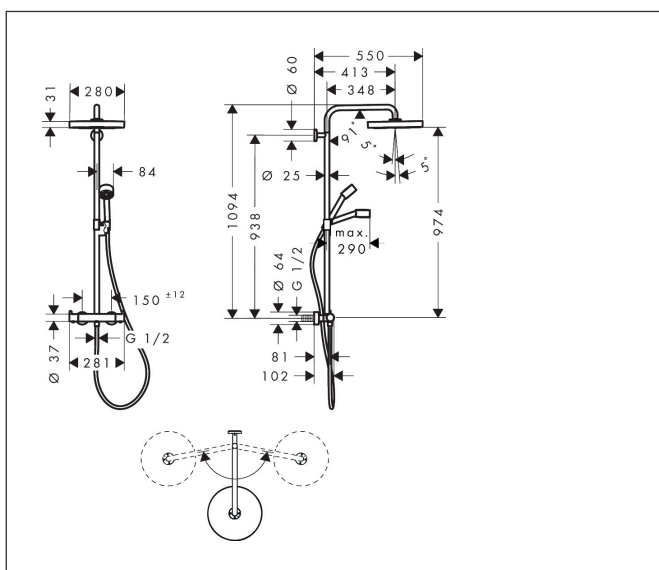

Merk	AXOR
Artikelnaam	AXOR One Showerpipe 280 met thermostaat
Art.nr.	48794140
Oppervlakte	Brushed Bronze
Netto prijs	2.702,44 EUR

Product foto

Maat tekeningen

Kenmerken

- bestaat uit: hoofddouche, handdouche, schuifstuk, douchethermostaat, doucheslang, douchestang
- hoofddouche AXOR One 280 1jet
- afmeting straalplaatoppervlak hoofddouche: 280 mm
- straalsoort hoofddouche: PowderRain en Rain in combinatie
- functie van: 8,8 l/min
- doorstroomhoeveelheid PowderRain en Rain-straal in combinatie bij 3 bar: 13,2 l/min
- straalsoort handdouche: PowderRain
- maximale doorstroomhoeveelheid van handdouche bij 3 bar: 7,8 l/min
- maximale doorstroomhoeveelheid voor Showerpipe bij 3 bar: 13,2 l/min
- minimale bedrijfsdruk: 1 bar
- maximale bedrijfsdruk: 10 bar
- kogelgewricht: hoek hoofddouche verstelbaar
- schuifstuk met hoogteverstelling
- draaibare douchearm
- Veiligheidsblokkering bij 40°C
- temperatuur- en volumeregeling
- opbouwmontage
- intrinsiek veilig tegen terugstroming
- 2 functies

Technologie

Straalsoorten

Certificaat

Merk AXOR
Artikelnaam **AXOR One** Showerpipe 280 met thermostaat
Art.nr. 48794140
Oppervlakte Brushed Bronze
Netto prijs 2.702,44 EUR

Stroomschema

Merk	AXOR
Artikelnaam	AXOR One Showerpipe 280 met thermostaat
Art.nr.	48794140
Oppervlakte	Brushed Bronze
Netto prijs	2.702,44 EUR

Installatievoorbeelden

i Afmetingen kunnen variëren vanwege keramische toleranties die verband houden met het productieproces.