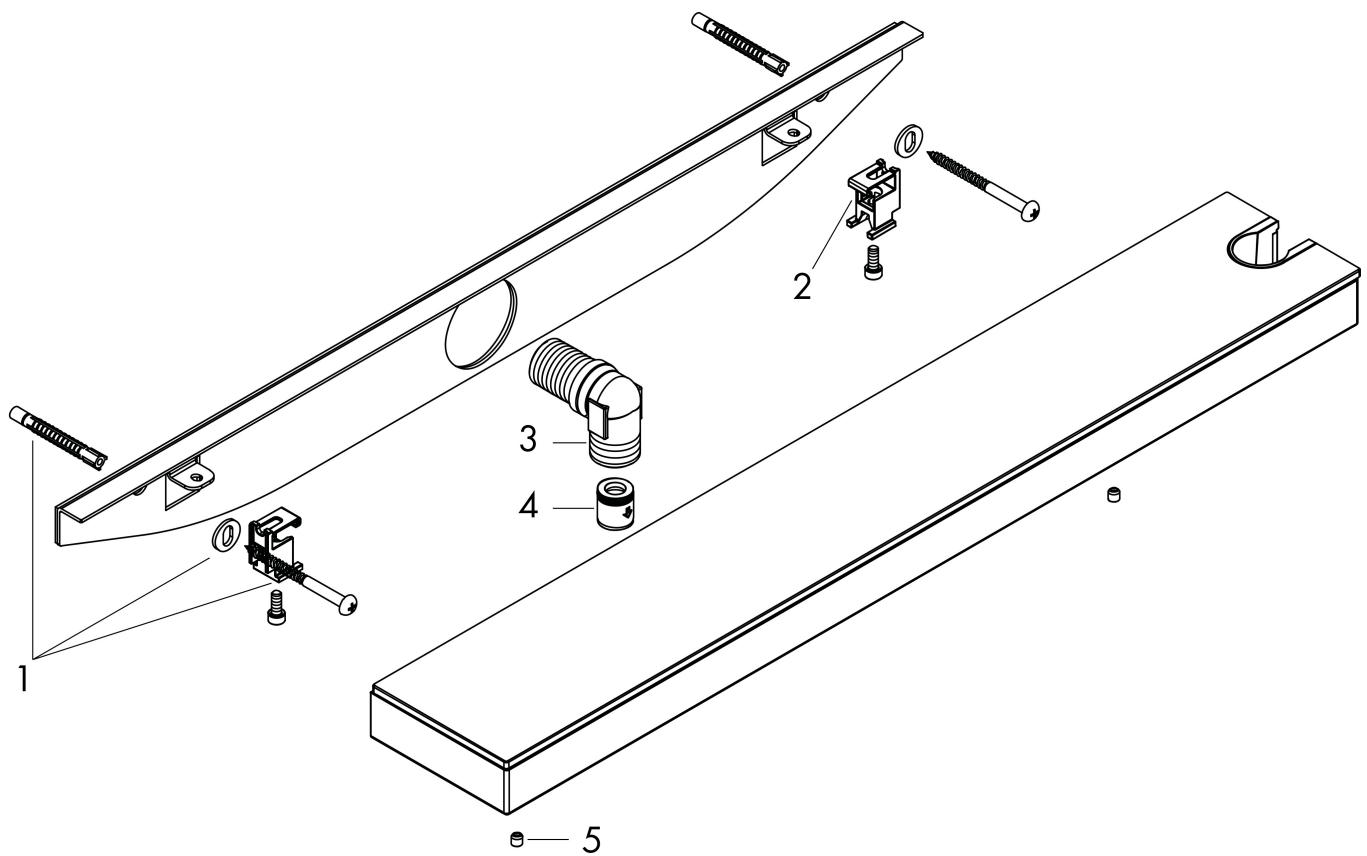

## Kenmerken

- voor doucheslangen met een conische moer
- 500 mm planchet
- geïntegreerde houder
- metalen bevestigingshoek
- planchet gemaakt van veiligheidsglas
- oppervlak planchet: grafiet
- terugslagklep
- aansluiting: G1/2

## Maat tekeningen

Merk	hansgrohe
Artikelnaam	<b>Rainfinity</b> muuraansluiting 500 met douchehouder en planchet R
Art.nr.	26858700
Oppervlakte	Mat wit
Netto prijs	572,04 EUR

## Explosietekening voor bouwjaar: >07/19

Merk hansgrohe  
 Artikelnaam **Rainfinity** muuraansluiting 500 met douchehouder en planchet R  
 Art.nr. 26858700  
 Oppervlakte Mat wit  
 Netto prijs 572,04 EUR

## Onderdelen voor bouwjaar: >07/19

Pos	Beschrijving	Art.nr.	Prijs
1	bevestigingsmateriaal	96179000	10,40
2	bevestigingsmateriaal	93661000	25,70
3	slangaansluitbocht	93662000	20,40
4	terugslagklepset DW 15	94074000	12,70
5	greepstop	95181000	3,00