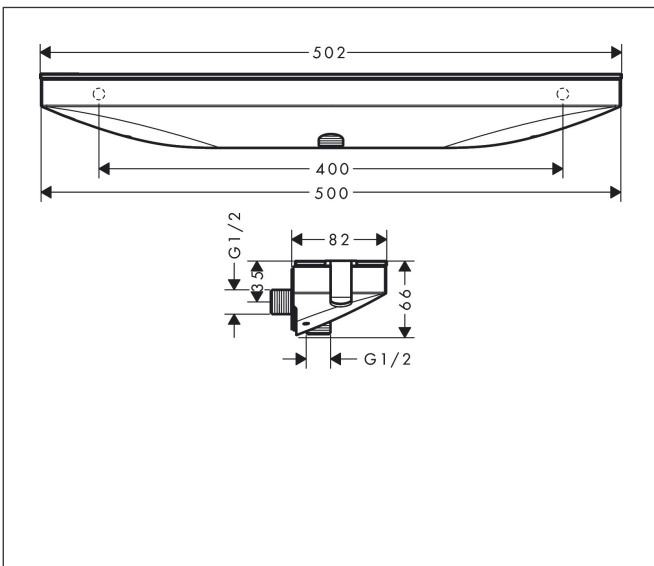

Merk hansgrohe  
 Artikelnaam **Rainfinity** muuraansluiting 500 met douchehouder en planchet R  
 Art.nr. 26858700  
 Oppervlakte Mat wit  
 Netto prijs 572,04 EUR

## Kenmerken

- voor doucheslangen met een conische moer
- 500 mm planchet
- geïntegreerde houder
- metalen bevestigingshoek
- planchet gemaakt van veiligheidsglas
- oppervlak planchet: grafiet
- terugslagklep
- aansluiting: G1/2

## Maat tekeningen

Merk	hansgrohe
Artikelnaam	<b>Rainfinity</b> muuraansluiting 500 met douchehouder en planchet R
Art.nr.	26858700
Oppervlakte	Mat wit
Netto prijs	572,04 EUR

## Explosietekening voor bouwjaar: >07/19

Merk hansgrohe  
 Artikelnaam **Rainfinity** muuraansluiting 500 met douchehouder en planchet R  
 Art.nr. 26858700  
 Oppervlakte Mat wit  
 Netto prijs 572,04 EUR