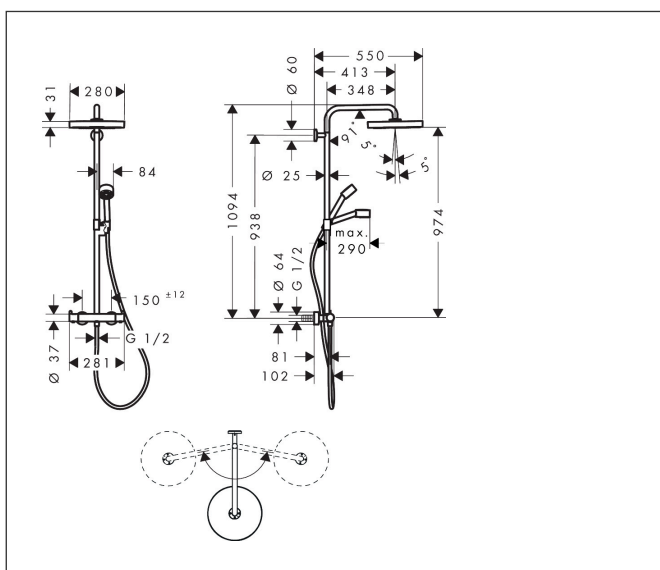

Merk	AXOR
Artikelnaam	AXOR One Showerpipe 280 met thermostaat
Art.nr.	48794670
Oppervlakte	Mat zwart
Netto prijs	2.522,28 EUR

Product foto

Maat tekeningen

Kenmerken

- bestaat uit: hoofddouche, handdouche, schuifstuk, douchethermostaat, doucheslang, douchestang
- hoofddouche AXOR One 280 1jet
- afmeting straalplaatoppervlak hoofddouche: 280 mm
- straalsoort hoofddouche: PowderRain en Rain in combinatie
- functie van: 8,8 l/min
- doorstroomhoeveelheid PowderRain en Rain-straal in combinatie bij 3 bar: 13,2 l/min
- straalsoort handdouche: PowderRain
- maximale doorstroomhoeveelheid van handdouche bij 3 bar: 7,8 l/min
- maximale doorstroomhoeveelheid voor Showerpipe bij 3 bar: 13,2 l/min
- minimale bedrijfsdruk: 1 bar
- maximale bedrijfsdruk: 10 bar
- kogelgewricht: hoek hoofddouche verstelbaar
- schuifstuk met hoogteverstelling
- draaibare douchearm
- Veiligheidsblokkering bij 40°C
- temperatuur- en volumeregeling
- opbouwmontage
- intrinsiek veilig tegen terugstroming
- 2 functies

Technologie

Straalsoorten

Certificaat

Merk AXOR
Artikelnaam **AXOR One** Showerpipe 280 met thermostaat
Art.nr. 48794670
Oppervlakte Mat zwart
Netto prijs 2.522,28 EUR

Stroomschema

Merk	AXOR
Artikelnaam	AXOR One Showerpipe 280 met thermostaat
Art.nr.	48794670
Oppervlakte	Mat zwart
Netto prijs	2.522,28 EUR

Installatievoorbeelden

i Afmetingen kunnen variëren vanwege keramische toleranties die verband houden met het productieproces.