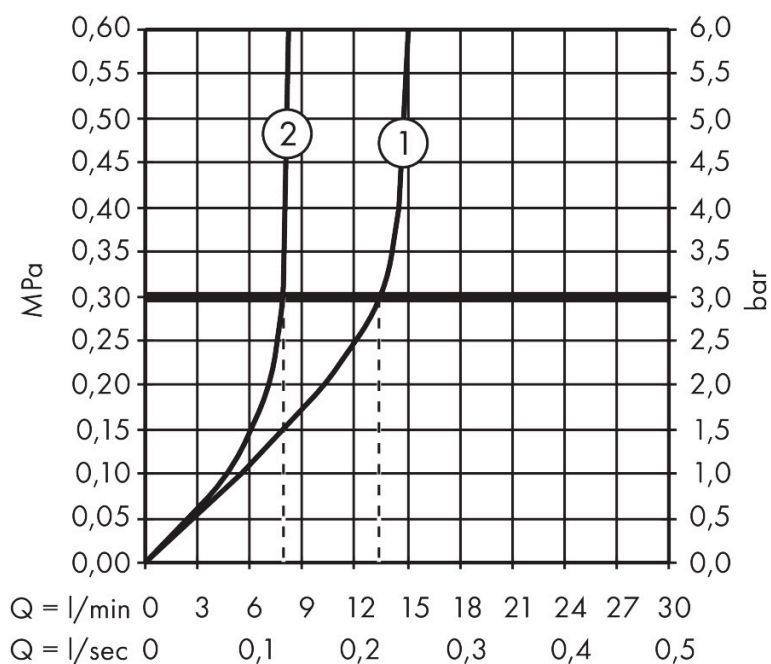

Merk	AXOR
Artikelnaam	AXOR One Showerpipe 280 met thermostaat
Art.nr.	48794670
Oppervlakte	Mat zwart
Netto prijs	2.522,28 EUR

Product foto

Maat tekeningen

Kenmerken

- bestaat uit: hoofddouche, handdouche, schuifstuk, douchethermostaat, doucheslang, douchestang
- hoofddouche AXOR One 280 1jet
- afmeting straalplaatoppervlak hoofddouche: 280 mm
- straalsoort hoofddouche: PowderRain en Rain in combinatie
- functie van: 8,8 l/min
- doorstroomhoeveelheid PowderRain en Rain-straal in combinatie bij 3 bar: 13,2 l/min
- straalsoort handdouche: PowderRain
- maximale doorstroomhoeveelheid van handdouche bij 3 bar: 7,8 l/min
- maximale doorstroomhoeveelheid voor Showerpipe bij 3 bar: 13,2 l/min
- minimale bedrijfsdruk: 1 bar
- maximale bedrijfsdruk: 10 bar
- kogelgewricht: hoek hoofddouche verstelbaar
- schuifstuk met hoogteverstelling
- draaibare douchearm
- Veiligheidsblokkering bij 40°C
- temperatuur- en volumeregeling
- opbouwmontage
- intrinsiek veilig tegen terugstroming
- 2 functies

Technologie

Straalsoorten

Certificaat

Merk AXOR
Artikelnaam **AXOR One** Showerpipe 280 met thermostaat
Art.nr. 48794670
Oppervlakte Mat zwart
Netto prijs 2.522,28 EUR

Stroomschema

Merk	AXOR
Artikelnaam	AXOR One Showerpipe 280 met thermostaat
Art.nr.	48794670
Oppervlakte	Mat zwart
Netto prijs	2.522,28 EUR

Installatievoorbeelden

i Afmetingen kunnen variëren vanwege keramische toleranties die verband houden met het productieproces.