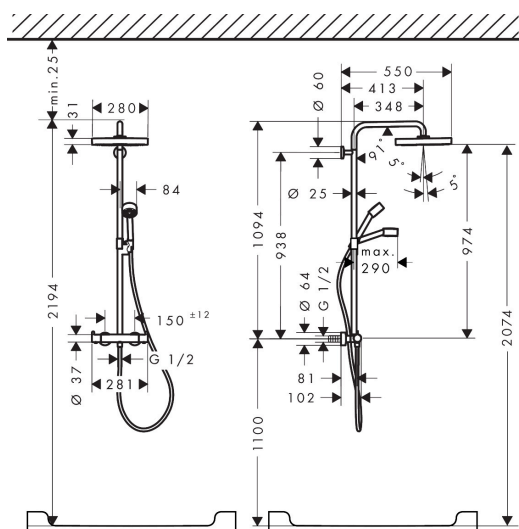

Merk	AXOR
Artikelnaam	AXOR One Showerpipe 280 met thermostaat
Art.nr.	48794670
Oppervlakte	Mat zwart
Netto prijs	2.522,28 EUR

Product foto

Maat tekeningen

Kenmerken

- bestaat uit: hoofddouche, handdouche, schuifstuk, douchethermostaat, doucheslang, douchestang
- hoofddouche AXOR One 280 1jet
- afmeting straalplaatoppervlak hoofddouche: 280 mm
- straalsoort hoofddouche: PowderRain en Rain in combinatie
- functie van: 8,8 l/min
- doorstroomhoeveelheid PowderRain en Rain-straal in combinatie bij 3 bar: 13,2 l/min
- straalsoort handdouche: PowderRain
- maximale doorstroomhoeveelheid van handdouche bij 3 bar: 7,8 l/min
- maximale doorstroomhoeveelheid voor Showerpipe bij 3 bar: 13,2 l/min
- minimale bedrijfsdruk: 1 bar
- maximale bedrijfsdruk: 10 bar
- kogelgewricht: hoek hoofddouche verstelbaar
- schuifstuk met hoogteverstelling
- draaibare douchearm
- Veiligheidsblokkering bij 40°C
- temperatuur- en volumeregeling
- opbouwmontage
- intrinsiek veilig tegen terugstroming
- 2 functies

Technologie

Straalsoorten

Certificaat

Merk AXOR
Artikelnaam **AXOR One** Showerpipe 280 met thermostaat
Art.nr. 48794670
Oppervlakte Mat zwart
Netto prijs 2.522,28 EUR

Stroomschema

Merk	AXOR
Artikelnaam	AXOR One Showerpipe 280 met thermostaat
Art.nr.	48794670
Oppervlakte	Mat zwart
Netto prijs	2.522,28 EUR

Installatievoorbeelden

i Afmetingen kunnen variëren vanwege keramische toleranties die verband houden met het productieproces.