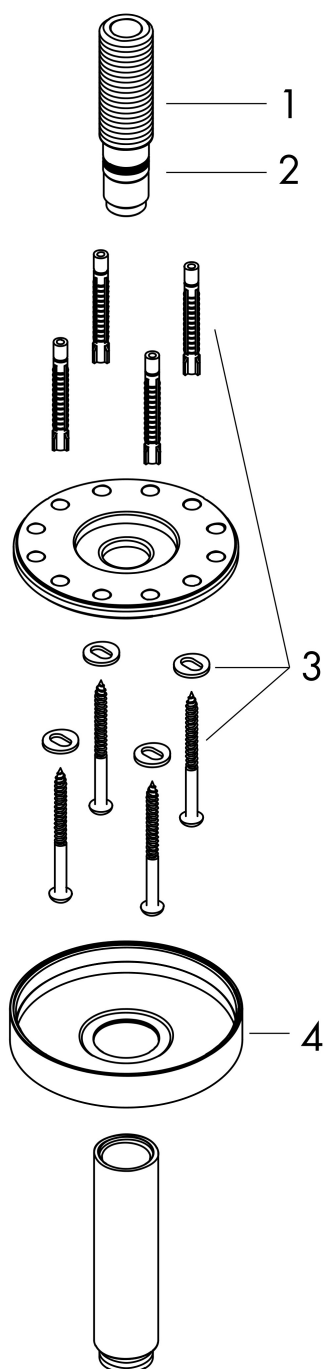

Merk	AXOR
Artikelnaam	AXOR ShowerSolutions Plafondaansluiting S 100 mm
Art.nr.	26432000
Oppervlakte	chrom
Netto prijs	206,21 EUR

Explosietekening voor bouwjaar: >07/17