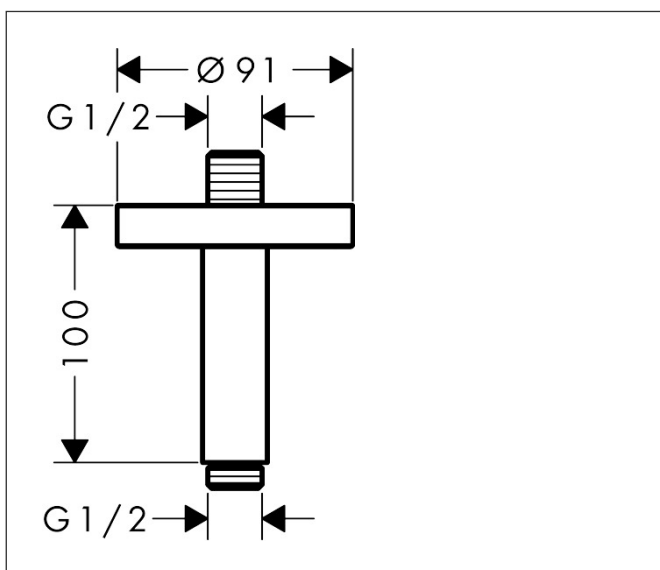

Merk	AXOR
Artikelnaam	<b>AXOR ShowerSolutions</b> Plafondaansluiting S 100 mm
Art.nr.	26432000
Oppervlakte	chrom
Netto prijs	206,21 EUR

## Kenmerken

- lengte: 100 mm
- van messing
- aansluiting: G1/2

## Maat tekeningen

Merk	AXOR
Artikelnaam	<b>AXOR ShowerSolutions</b> Plafondaansluiting S 100 mm
Art.nr.	26432000
Oppervlakte	chrom
Netto prijs	206,21 EUR

## Onderdelen voor bouwjaar: >07/17

Pos	Beschrijving	Art.nr.	Prijs
1	aansluiting	93418000	32,70
2	O-ring 14x2	98129000	3,00
3	bevestigingsmateriaal	96179000	10,40
4	rozet	93827000	64,30