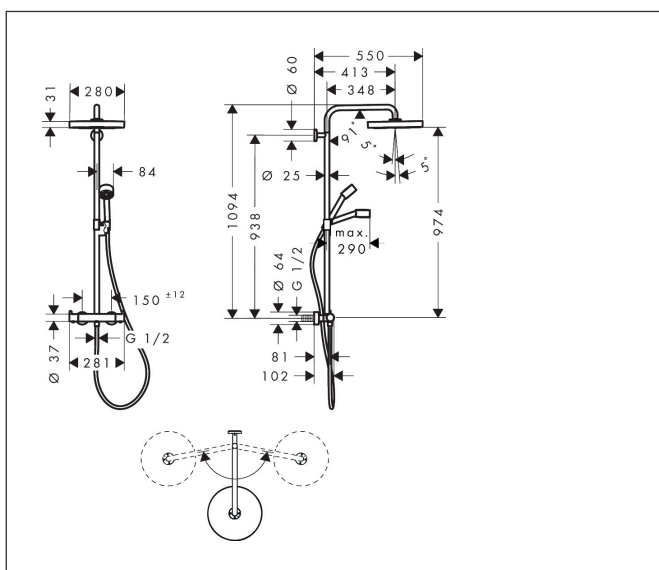

Merk	AXOR
Artikelnaam	<b>AXOR One</b> Showerpipe 280 met thermostaat
Art.nr.	48794950
Oppervlakte	Brushed Brass
Netto prijs	2.702,44 EUR

## Maat tekeningen

## Kenmerken

- bestaat uit: hoofddouche, handdouche, schuifstuk, douchethermostaat, doucheslang, douchestang
- hoofddouche AXOR One 280 1jet
- afmeting straalplaatoppervlak hoofddouche: 280 mm
- straalsoort hoofddouche: PowderRain en Rain in combinatie
- functie van: 8,8 l/min
- doorstroomhoeveelheid PowderRain en Rain-straal in combinatie bij 3 bar: 13,2 l/min
- straalsoort handdouche: PowderRain
- maximale doorstroomhoeveelheid van handdouche bij 3 bar: 7,8 l/min
- maximale doorstroomhoeveelheid voor Showerpipe bij 3 bar: 13,2 l/min
- minimale bedrijfsdruk: 1 bar
- maximale bedrijfsdruk: 10 bar
- kogelgewricht: hoek hoofddouche verstelbaar
- schuifstuk met hoogteverstelling
- draaibare douchearm
- Veiligheidsblokkering bij 40°C
- temperatuur- en volumeregeling
- opbouwmontage
- intrinsiek veilig tegen terugstroming
- 2 functies

## Stroomschema

Merk	AXOR
Artikelnaam	<b>AXOR One</b> Showerpipe 280 met thermostaat
Art.nr.	48794950
Oppervlakte	Brushed Brass
Netto prijs	2.702,44 EUR