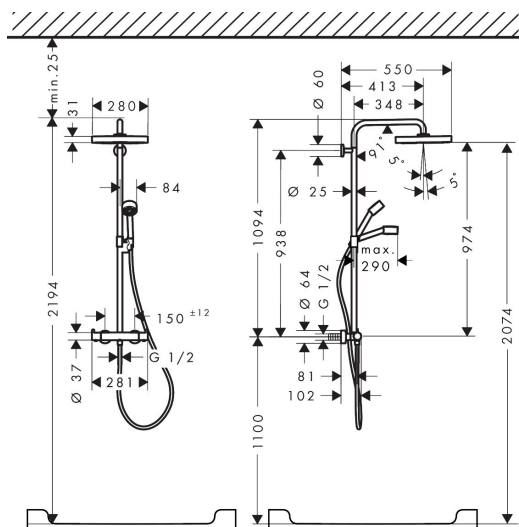

## Kenmerken

- bestaat uit: hoofddouche, handdouche, schuifstuk, douchethermostaat, doucheslang, douchestang
- hoofddouche AXOR One 280 1jet
- afmeting straalplaatoppervlak hoofddouche: 280 mm
- straalsoort hoofddouche: PowderRain en Rain in combinatie
- functie van: 8,8 l/min
- doorstroomhoeveelheid PowderRain en Rain-straal in combinatie bij 3 bar: 13,2 l/min
- straalsoort handdouche: PowderRain
- maximale doorstroomhoeveelheid van handdouche bij 3 bar: 7,8 l/min
- maximale doorstroomhoeveelheid voor Showerpipe bij 3 bar: 13,2 l/min
- minimale bedrijfsdruk: 1 bar
- maximale bedrijfsdruk: 10 bar
- kogelgewricht: hoek hoofddouche verstelbaar
- schuifstuk met hoogteverstelling
- draaibare douchearm
- Veiligheidsblokkering bij 40°C
- temperatuur- en volumeregeling
- opbouwmontage
- intrinsiek veilig tegen terugstroming
- 2 functies

## Certificaat

Merk AXOR  
 Artikelnaam **AXOR One** Showerpipe 280 met thermostaat  
 Art.nr. 48794950  
 Oppervlakte Brushed Brass  
 Netto prijs 2.702,44 EUR

## Stroomschema

Merk	AXOR
Artikelnaam	<b>AXOR One</b> Showerpipe 280 met thermostaat
Art.nr.	48794950
Oppervlakte	Brushed Brass
Netto prijs	2.702,44 EUR

## Installatievoorbeelden

**i** Afmetingen kunnen variëren vanwege keramische toleranties die verband houden met het productieproces.