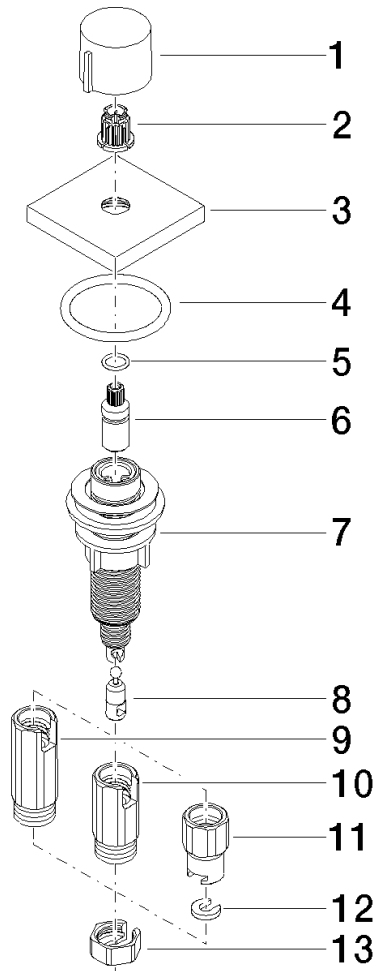

**Exzenterbetätigung mit Drehknopf - Dark Chrome**

LOT

10 711 970

- Betätigung für ein Becken
- inklusive Adapter für den Bowdenzug

Passt zu LOT

	Dark Chrome	10 711 970-19
	Chrom	10 711 970-00
	Platin gebürstet	10 711 970-06
	Platin	10 711 970-08
	Messing (23kt Gold)	10 711 970-09
	Messing gebürstet (23kt Gold)	10 711 970-28
	Schwarz matt	10 711 970-33
	Champagne gebürstet (22kt Gold)	10 711 970-46
	Champagne (22kt Gold)	10 711 970-47
	Chrom gebürstet (Edelstahl-Look)	10 711 970-93
	Dark Platinum gebürstet	10 711 970-99

10 711 970

mm [inches]

10 711 970

Ersatzteile für die  
anderen  
Oberflächenvarianten  
finden Sie hier:  
Chrom

## Exzenterbetätigung mit Drehknopf - Dark Chrome

---

LOT

10 711 970

### **Ersatzteilstückliste**