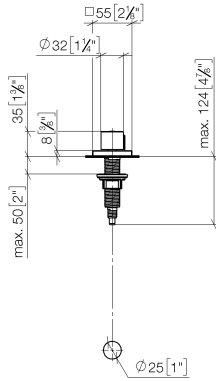

**Exzenterbetätigung mit Drehknopf - Dark Chrome**

LOT

10 711 970

- Betätigung für ein Becken
- inklusive Adapter für den Bowdenzug

Passt zu LOT

	Dark Chrome	10 711 970-19
	Chrom	10 711 970-00
	Platin gebürstet	10 711 970-06
	Platin	10 711 970-08
	Messing (23kt Gold)	10 711 970-09
	Messing gebürstet (23kt Gold)	10 711 970-28
	Schwarz matt	10 711 970-33
	Champagne gebürstet (22kt Gold)	10 711 970-46
	Champagne (22kt Gold)	10 711 970-47
	Chrom gebürstet (Edelstahl-Look)	10 711 970-93
	Dark Platinum gebürstet	10 711 970-99

10 711 970

mm [inches]

10 711 970

Ersatzteile für die  
anderen  
Oberflächenvarianten  
finden Sie hier:  
Chrom

## Exzenterbetätigung mit Drehknopf - Dark Chrome

---

LOT

10 711 970