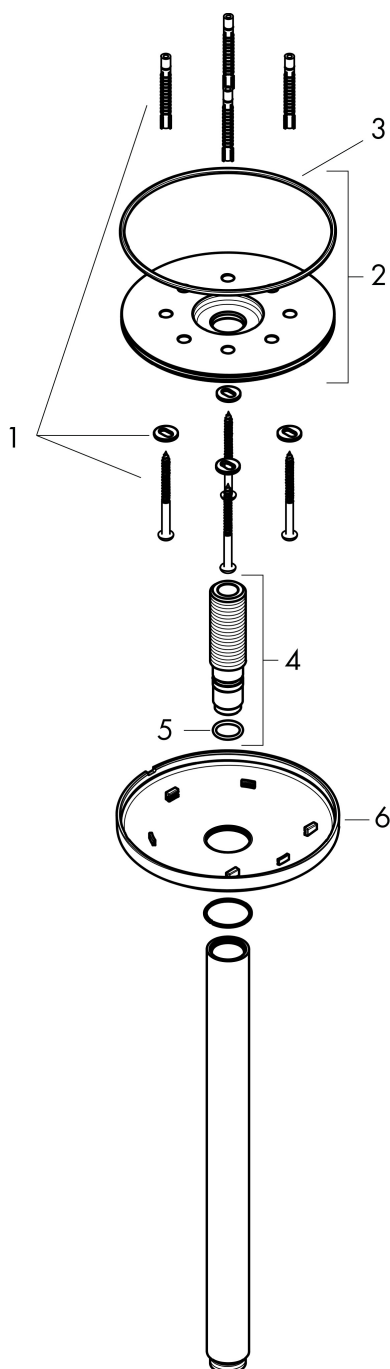

Merk	AXOR
Artikelnaam	<b>AXOR One</b> plafondaansluiting 300mm hoofddouche 280 1jet
Art.nr.	48495000
Oppervlakte	chromo
Netto prijs	239,51 EUR

## Kenmerken

- lengte: 300 mm
- van metaal
- aansluiting: G1/2

## Maat tekeningen

Merk	AXOR
Artikelnaam	<b>AXOR One</b> plafondaansluiting 300mm hoofdouche 280 1jet
Art.nr.	48495000
Oppervlakte	chrom
Netto prijs	239,51 EUR

## Explosietekening voor bouwjaar: >04/21

Merk AXOR  
Artikelnaam **AXOR One** plafondaansluiting 300mm hoofddouche 280 1jet  
Art.nr. 48495000  
Oppervlakte chroom  
Netto prijs 239,51 EUR