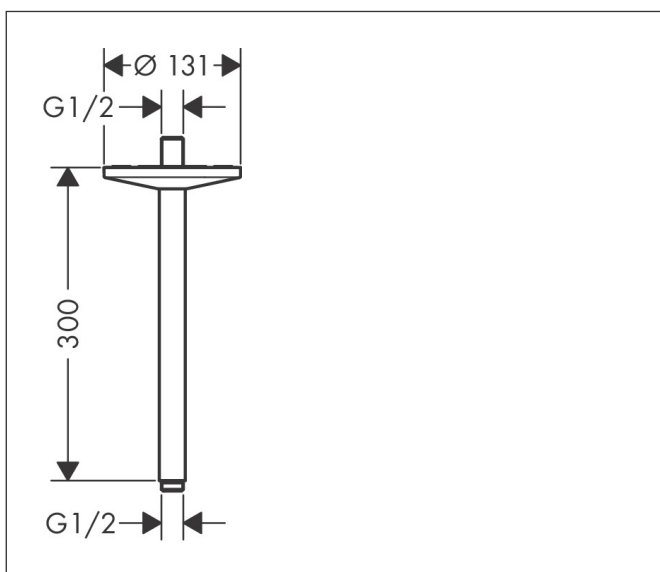

Merk	AXOR
Artikelnaam	<b>AXOR One</b> plafondaansluiting 300mm hoofddouche 280 1jet
Art.nr.	48495000
Oppervlakte	chromo
Netto prijs	239,51 EUR

## Kenmerken

- lengte: 300 mm
- van metaal
- aansluiting: G1/2

## Maat tekeningen

Merk	AXOR
Artikelnaam	<b>AXOR One</b> plafondaansluiting 300mm hoofdouche 280 1jet
Art.nr.	48495000
Oppervlakte	chrom
Netto prijs	239,51 EUR

## Explosietekening voor bouwjaar: >04/21

Merk AXOR  
Artikelnaam **AXOR One** plafondaansluiting 300mm hoofddouche 280 1jet  
Art.nr. 48495000  
Oppervlakte chroom  
Netto prijs 239,51 EUR