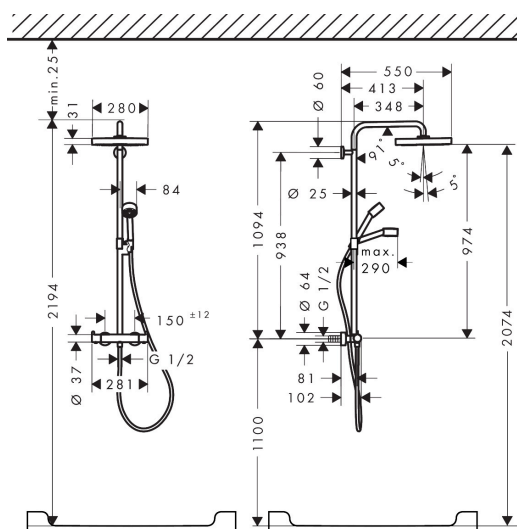

Merk	AXOR
Artikelnaam	AXOR One Showerpipe 280 1jet EcoSmart met thermostaat
Art.nr.	48795000
Oppervlakte	chrom
Netto prijs	1.801,63 EUR

Product foto

Maat tekeningen

Kenmerken

- bestaat uit: hoofddouche, handdouche, schuifstuk, douchethermostaat, doucheslang, douchestang
- hoofddouche AXOR One 280 1jet
- afmeting straalplaatoppervlak hoofddouche: 280 mm
- straalsoort hoofddouche: PowderRain en Rain in combinatie
- functie van: 6 l/min
- doorstroomhoeveelheid PowderRain en Rain-straal in combinatie bij 3 bar: 7 l/min
- straalsoort handdouche: PowderRain
- maximale doorstroomhoeveelheid van handdouche bij 3 bar: 8,6 l/min
- maximale doorstroomhoeveelheid voor Showerpipe bij 3 bar: 8,6 l/min
- minimale bedrijfsdruk: 1 bar
- maximale bedrijfsdruk: 10 bar
- kogelgewricht: hoek hoofddouche verstelbaar
- schuifstuk met hoogteverstelling
- draaibare douchearm
- Veiligheidsblokkering bij 40°C
- temperatuur- en volumeregeling
- opbouwmontage
- intrinsiek veilig tegen terugstroming
- 2 functies

Technologie

Straalsoorten

Certificaat

Merk AXOR
 Artikelnaam **AXOR One** Showerpipe 280 1jet EcoSmart met thermostaat
 Art.nr. 48795000
 Oppervlakte chroom
 Netto prijs 1.801,63 EUR

Stroomschema

Merk	AXOR
Artikelnaam	AXOR One Showerpipe 280 1jet EcoSmart met thermostaat
Art.nr.	48795000
Oppervlakte	chrom
Netto prijs	1.801,63 EUR

Installatievoorbeelden

i Afmetingen kunnen variëren vanwege keramische toleranties die verband houden met het productieproces.