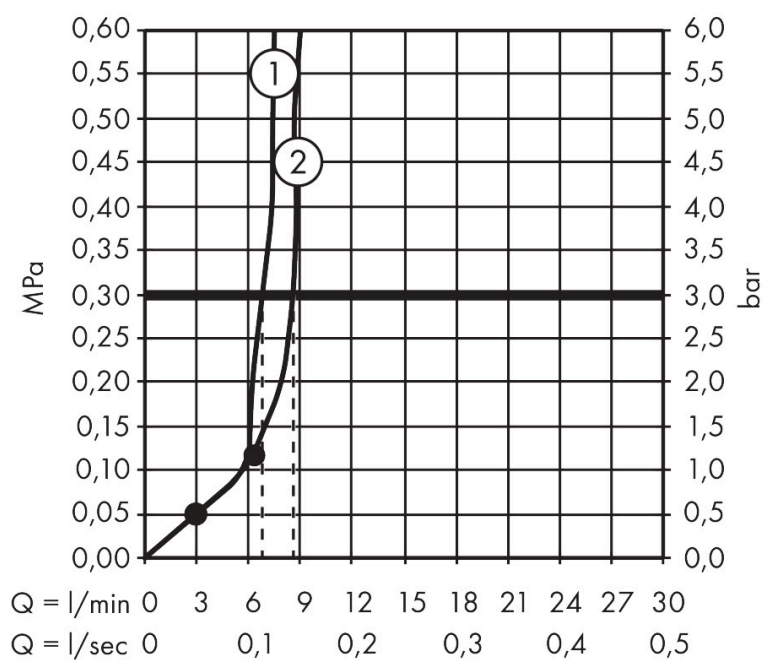

Merk	AXOR
Artikelnaam	AXOR One Showerpipe 280 1jet EcoSmart met thermostaat
Art.nr.	48795000
Oppervlakte	chrom
Netto prijs	1.801,63 EUR

Product foto

Maat tekeningen

Kenmerken

- bestaat uit: hoofddouche, handdouche, schuifstuk, douchethermostaat, doucheslang, douchestang
- hoofddouche AXOR One 280 1jet
- afmeting straalplaatoppervlak hoofddouche: 280 mm
- straalsoort hoofddouche: PowderRain en Rain in combinatie
- functie van: 6 l/min
- doorstroomhoeveelheid PowderRain en Rain-straal in combinatie bij 3 bar: 7 l/min
- straalsoort handdouche: PowderRain
- maximale doorstroomhoeveelheid van handdouche bij 3 bar: 8,6 l/min
- maximale doorstroomhoeveelheid voor Showerpipe bij 3 bar: 8,6 l/min
- minimale bedrijfsdruk: 1 bar
- maximale bedrijfsdruk: 10 bar
- kogelgewricht: hoek hoofddouche verstelbaar
- schuifstuk met hoogteverstelling
- draaibare douchearm
- Veiligheidsblokkering bij 40°C
- temperatuur- en volumeregeling
- opbouwmontage
- intrinsiek veilig tegen terugstroming
- 2 functies

Technologie

Straalsoorten

Certificaat

Merk AXOR
 Artikelnaam **AXOR One** Showerpipe 280 1jet EcoSmart met thermostaat
 Art.nr. 48795000
 Oppervlakte chroom
 Netto prijs 1.801,63 EUR

Stroomschema

Merk	AXOR
Artikelnaam	AXOR One Showerpipe 280 1jet EcoSmart met thermostaat
Art.nr.	48795000
Oppervlakte	chrom
Netto prijs	1.801,63 EUR

Installatievoorbeelden

i Afmetingen kunnen variëren vanwege keramische toleranties die verband houden met het productieproces.