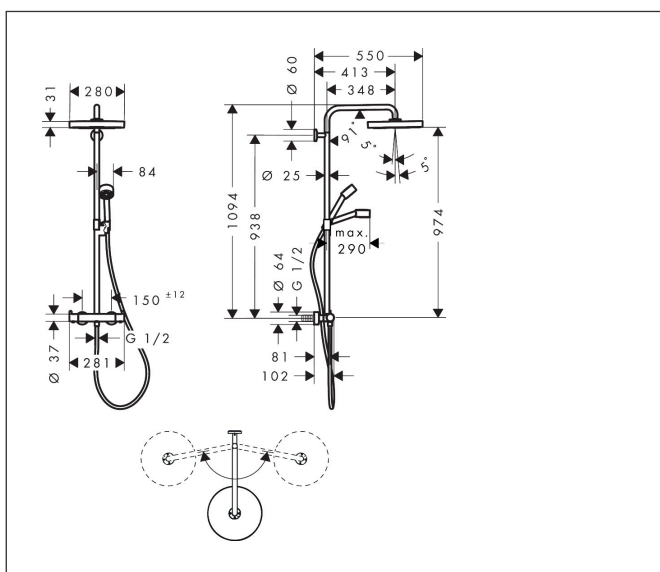

Merk	AXOR
Artikelnaam	AXOR One Showerpipe 280 1jet EcoSmart met thermostaat
Art.nr.	48795000
Oppervlakte	chrom
Netto prijs	1.801,63 EUR

Product foto

Maat tekeningen

Kenmerken

- bestaat uit: hoofddouche, handdouche, schuifstuk, douchethermostaat, doucheslang, douchestang
- hoofddouche AXOR One 280 1jet
- afmeting straalplaatoppervlak hoofddouche: 280 mm
- straalsoort hoofddouche: PowderRain en Rain in combinatie
- functie van: 6 l/min
- doorstroomhoeveelheid PowderRain en Rain-straal in combinatie bij 3 bar: 7 l/min
- straalsoort handdouche: PowderRain
- maximale doorstroomhoeveelheid van handdouche bij 3 bar: 8,6 l/min
- maximale doorstroomhoeveelheid voor Showerpipe bij 3 bar: 8,6 l/min
- minimale bedrijfsdruk: 1 bar
- maximale bedrijfsdruk: 10 bar
- kogelgewricht: hoek hoofddouche verstelbaar
- schuifstuk met hoogteverstelling
- draaibare douchearm
- Veiligheidsblokkering bij 40°C
- temperatuur- en volumeregeling
- opbouwmontage
- intrinsiek veilig tegen terugstroming
- 2 functies

Technologie

Straalsoorten

Certificaat

Merk AXOR
 Artikelnaam **AXOR One** Showerpipe 280 1jet EcoSmart met thermostaat
 Art.nr. 48795000
 Oppervlakte chroom
 Netto prijs 1.801,63 EUR

Stroomschema

Merk	AXOR
Artikelnaam	AXOR One Showerpipe 280 1jet EcoSmart met thermostaat
Art.nr.	48795000
Oppervlakte	chrom
Netto prijs	1.801,63 EUR

Installatievoorbeelden

i Afmetingen kunnen variëren vanwege keramische toleranties die verband houden met het productieproces.