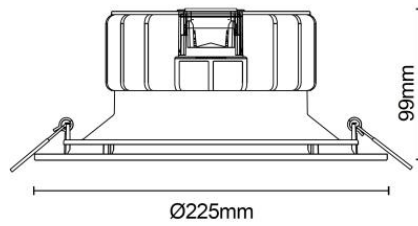

Productinformatie MM11399

Specificaties

Product groep	Armatuur	Bedrijfstemp. Max	40 ° graden
Lamp voet	Geïntegreerd	IP-classificatie	IP54
Lampvermogen	23 W	Beschermingsklasse	I
Stroom	130 mA	IK-classificatie	IK02
Kleurtemperatuur	3000 / 4000 K	Levensduur L70/B50	50000 u
Spanning	230-240 V	Levensduur L80/B10	50000 u
Lumen/watt	93-103 lm/Watt	Diameter	225 mm
Noodverlichting	Ja modulair	Hoogte	97 mm
Lichtstroom	2230-2400 lm	Inbouwdiameter	200 mm
Bedrijfstemp. Min	-30 ° graden	Powerfactor	0.9 >
		Type dimming	Niet dimbaar
		Dimtechniek	programmeerbaar, RF, Infinitec, BlueTooth 5-100% Dim

Afmetingen & gewicht

Diameter	225 mm	Verpak.lengte	115 mm
Hoogte	97 mm	Verpak.breedte	230 mm
Inbouwdiepte	95 mm	Verpak.hoogte	230 mm
Inbouwdiameter	200 mm	Gewicht (netto).	860 gr
Buitendiameter	225 mm		