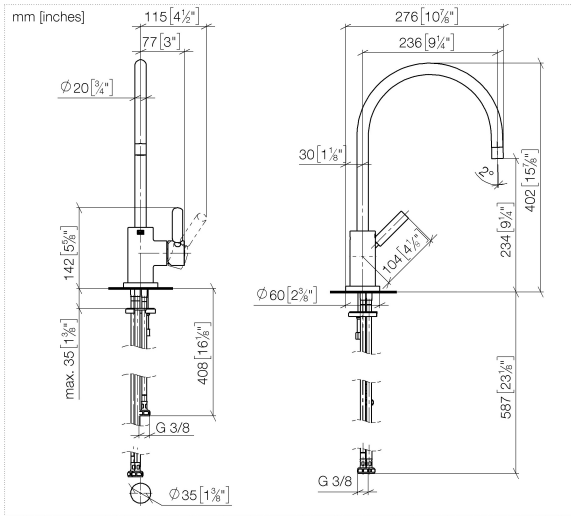

33 836 888

TARA Einhebelmischer für Spül-/ Profibrause - Messing (23kt Gold)

---

TARA

33 836 888

33 836 888

Durchflussdiagramm

## TARA Einhebelmischer für Spül-/ Profibrause - Messing (23kt Gold)

---

TARA

33 836 888