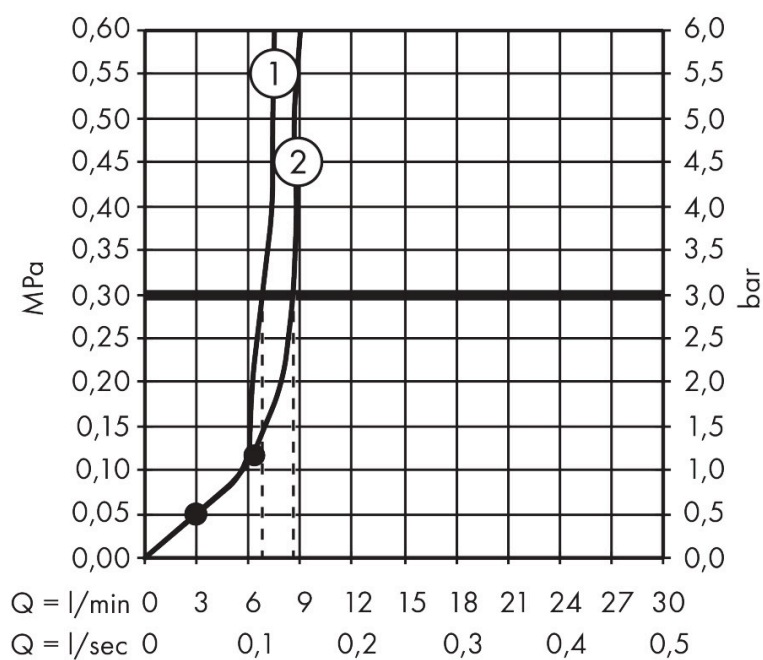

Merk	AXOR
Artikelnaam	AXOR One Showerpipe 280 1jet EcoSmart met thermostaat
Art.nr.	48795140
Oppervlakte	Brushed Bronze
Netto prijs	2.702,44 EUR

Product foto

Maat tekeningen

Kenmerken

- bestaat uit: hoofddouche, handdouche, schuifstuk, douchethermostaat, doucheslang, douchestang
- hoofddouche AXOR One 280 1jet
- afmeting straalplaatoppervlak hoofddouche: 280 mm
- straalsoort hoofddouche: PowderRain en Rain in combinatie
- functie van: 6 l/min
- doorstroomhoeveelheid PowderRain en Rain-straal in combinatie bij 3 bar: 7 l/min
- straalsoort handdouche: PowderRain
- maximale doorstroomhoeveelheid van handdouche bij 3 bar: 8,6 l/min
- maximale doorstroomhoeveelheid voor Showerpipe bij 3 bar: 8,6 l/min
- minimale bedrijfsdruk: 1 bar
- maximale bedrijfsdruk: 10 bar
- kogelgewricht: hoek hoofddouche verstelbaar
- schuifstuk met hoogteverstelling
- draaibare douchearm
- Veiligheidsblokkering bij 40°C
- temperatuur- en volumeregeling
- opbouwmontage
- intrinsiek veilig tegen terugstroming
- 2 functies

Technologie

Straalsoorten

Certificaat

Merk AXOR
Artikelnaam **AXOR One** Showerpipe 280 1jet EcoSmart met thermostaat
Art.nr. 48795140
Oppervlakte Brushed Bronze
Netto prijs 2.702,44 EUR

Stroomschema

Merk	AXOR
Artikelnaam	AXOR One Showerpipe 280 1jet EcoSmart met thermostaat
Art.nr.	48795140
Oppervlakte	Brushed Bronze
Netto prijs	2.702,44 EUR

Installatievoorbeelden

i Afmetingen kunnen variëren vanwege keramische toleranties die verband houden met het productieproces.