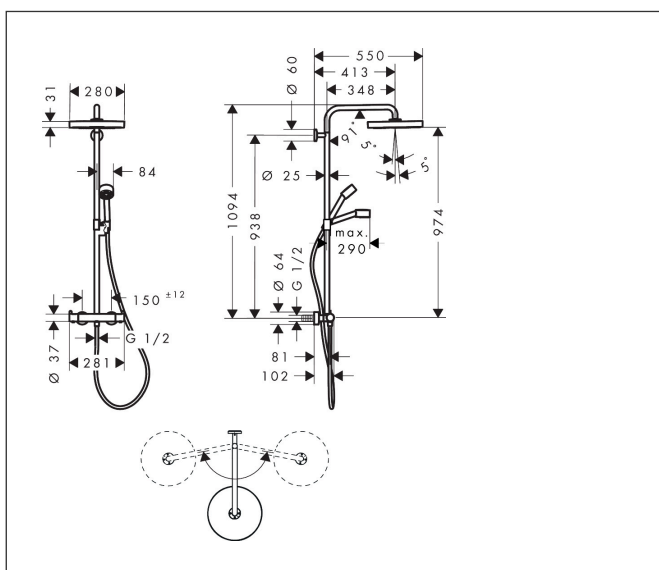

Merk	AXOR
Artikelnaam	AXOR One Showerpipe 280 1jet EcoSmart met thermostaat
Art.nr.	48795140
Oppervlakte	Brushed Bronze
Netto prijs	2.702,44 EUR

Product foto

Maat tekeningen

Kenmerken

- bestaat uit: hoofddouche, handdouche, schuifstuk, douchethermostaat, doucheslang, douchestang
- hoofddouche AXOR One 280 1jet
- afmeting straalplaatoppervlak hoofddouche: 280 mm
- straalsoort hoofddouche: PowderRain en Rain in combinatie
- functie van: 6 l/min
- doorstroomhoeveelheid PowderRain en Rain-straal in combinatie bij 3 bar: 7 l/min
- straalsoort handdouche: PowderRain
- maximale doorstroomhoeveelheid van handdouche bij 3 bar: 8,6 l/min
- maximale doorstroomhoeveelheid voor Showerpipe bij 3 bar: 8,6 l/min
- minimale bedrijfsdruk: 1 bar
- maximale bedrijfsdruk: 10 bar
- kogelgewricht: hoek hoofddouche verstelbaar
- schuifstuk met hoogteverstelling
- draaibare douchearm
- Veiligheidsblokkering bij 40°C
- temperatuur- en volumeregeling
- opbouwmontage
- intrinsiek veilig tegen terugstroming
- 2 functies

Technologie

Straalsoorten

Certificaat

Merk AXOR
Artikelnaam **AXOR One** Showerpipe 280 1jet EcoSmart met thermostaat
Art.nr. 48795140
Oppervlakte Brushed Bronze
Netto prijs 2.702,44 EUR

Stroomschema

Merk	AXOR
Artikelnaam	AXOR One Showerpipe 280 1jet EcoSmart met thermostaat
Art.nr.	48795140
Oppervlakte	Brushed Bronze
Netto prijs	2.702,44 EUR

Installatievoorbeelden

i Afmetingen kunnen variëren vanwege keramische toleranties die verband houden met het productieproces.