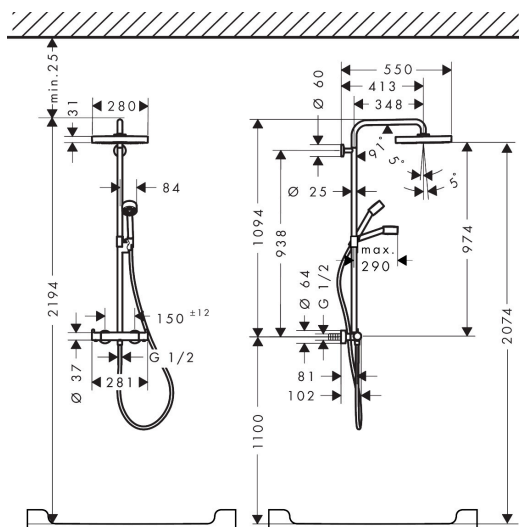

Merk	AXOR
Artikelnaam	AXOR One Showerpipe 280 1jet EcoSmart met thermostaat
Art.nr.	48795140
Oppervlakte	Brushed Bronze
Netto prijs	2.702,44 EUR

Product foto

Maat tekeningen

Kenmerken

- bestaat uit: hoofddouche, handdouche, schuifstuk, douchethermostaat, doucheslang, douchestang
- hoofddouche AXOR One 280 1jet
- afmeting straalplaatoppervlak hoofddouche: 280 mm
- straalsoort hoofddouche: PowderRain en Rain in combinatie
- functie van: 6 l/min
- doorstroomhoeveelheid PowderRain en Rain-straal in combinatie bij 3 bar: 7 l/min
- straalsoort handdouche: PowderRain
- maximale doorstroomhoeveelheid van handdouche bij 3 bar: 8,6 l/min
- maximale doorstroomhoeveelheid voor Showerpipe bij 3 bar: 8,6 l/min
- minimale bedrijfsdruk: 1 bar
- maximale bedrijfsdruk: 10 bar
- kogelgewricht: hoek hoofddouche verstelbaar
- schuifstuk met hoogteverstelling
- draaibare douchearm
- Veiligheidsblokkering bij 40°C
- temperatuur- en volumeregeling
- opbouwmontage
- intrinsiek veilig tegen terugstroming
- 2 functies

Technologie

Straalsoorten

Certificaat

Merk AXOR
Artikelnaam **AXOR One** Showerpipe 280 1jet EcoSmart met thermostaat
Art.nr. 48795140
Oppervlakte Brushed Bronze
Netto prijs 2.702,44 EUR

Stroomschema

Merk	AXOR
Artikelnaam	AXOR One Showerpipe 280 1jet EcoSmart met thermostaat
Art.nr.	48795140
Oppervlakte	Brushed Bronze
Netto prijs	2.702,44 EUR

Installatievoorbeelden

i Afmetingen kunnen variëren vanwege keramische toleranties die verband houden met het productieproces.