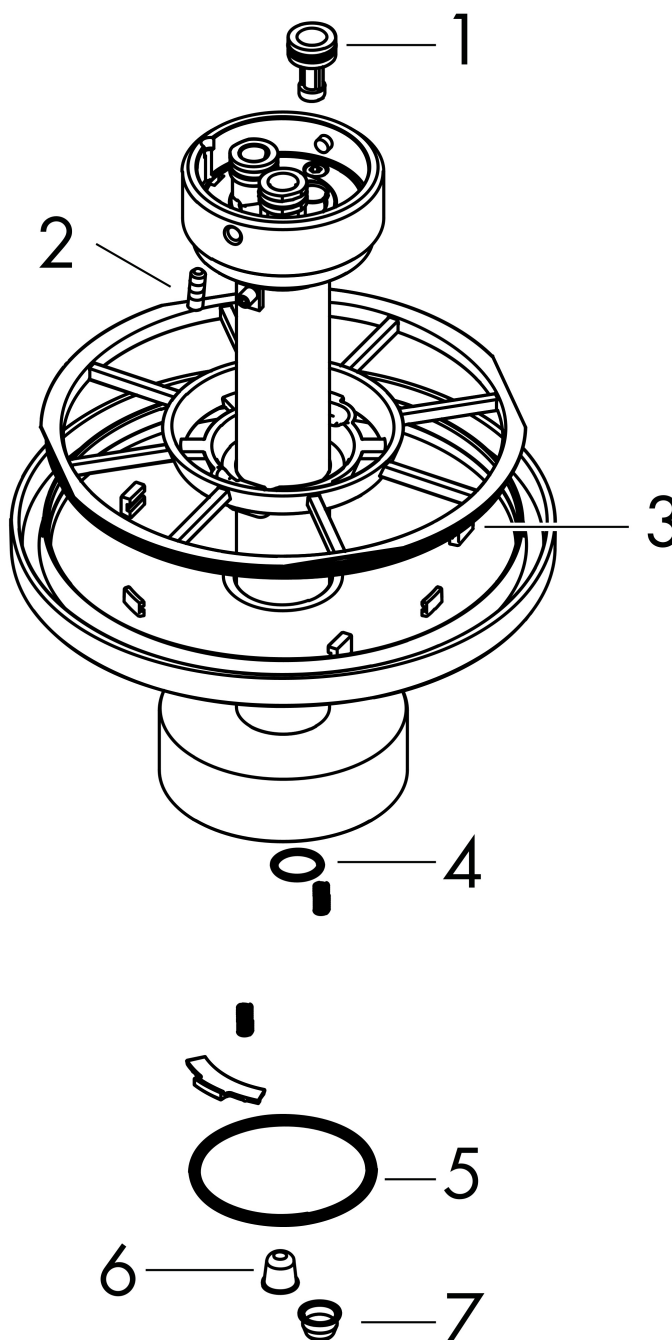

Merk	AXOR
Artikelnaam	AXOR One plafondaansluiting 300mm voor hoofddouche 280 2jet
Art.nr.	48496000
Oppervlakte	chrom
Netto prijs	359,40 EUR

Product foto

Kenmerken

- lengte: 300 mm
- van metaal
- aansluiting: inbouwdeel
- geschikt voor: hoofddouche 2jet

Maat tekeningen

Merk	AXOR
Artikelnaam	AXOR One plafondaansluiting 300mm voor hoofddouche 280 2jet
Art.nr.	48496000
Oppervlakte	chrom
Netto prijs	359,40 EUR

Explosietekening voor bouwjaar: >04/21

Merk	AXOR
Artikelnaam	AXOR One plafondaansluiting 300mm voor hoofddouche 280 2jet
Art.nr.	48496000
Oppervlakte	chrom
Netto prijs	359,40 EUR

Onderdelen voor bouwjaar: >04/21

Pos	Beschrijving	Art.nr.	Prijs
1	O-ring 9x2	98119000	3,00
2	O-ring 120x2,5	93399000	4,80
3	O-ring 11x1,5	98385000	3,00
4	O-ring 45x2,5	98432000	3,00
5	zeef	93967000	3,00