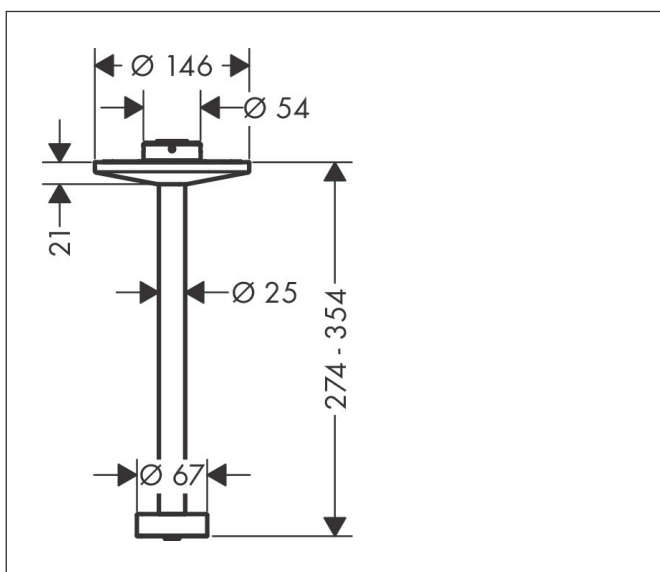

Merk	AXOR
Artikelnaam	AXOR One plafondaansluiting 300mm voor hoofddouche 280 2jet
Art.nr.	48496000
Oppervlakte	chrom
Netto prijs	359,40 EUR

Product foto

Kenmerken

- lengte: 300 mm
- van metaal
- aansluiting: inbouwdeel
- geschikt voor: hoofddouche 2jet

Maat tekeningen

Merk	AXOR
Artikelnaam	AXOR One plafondaansluiting 300mm voor hoofddouche 280 2jet
Art.nr.	48496000
Oppervlakte	chrom
Netto prijs	359,40 EUR

Explosietekening voor bouwjaar: >04/21

Merk	AXOR
Artikelnaam	AXOR One plafondaansluiting 300mm voor hoofddouche 280 2jet
Art.nr.	48496000
Oppervlakte	chrom
Netto prijs	359,40 EUR

Onderdelen voor bouwjaar: >04/21

Pos	Beschrijving	Art.nr.	Prijs
1	O-ring 9x2	98119000	3,00
2	O-ring 120x2,5	93399000	4,80
3	O-ring 11x1,5	98385000	3,00
4	O-ring 45x2,5	98432000	3,00
5	zeef	93967000	3,00