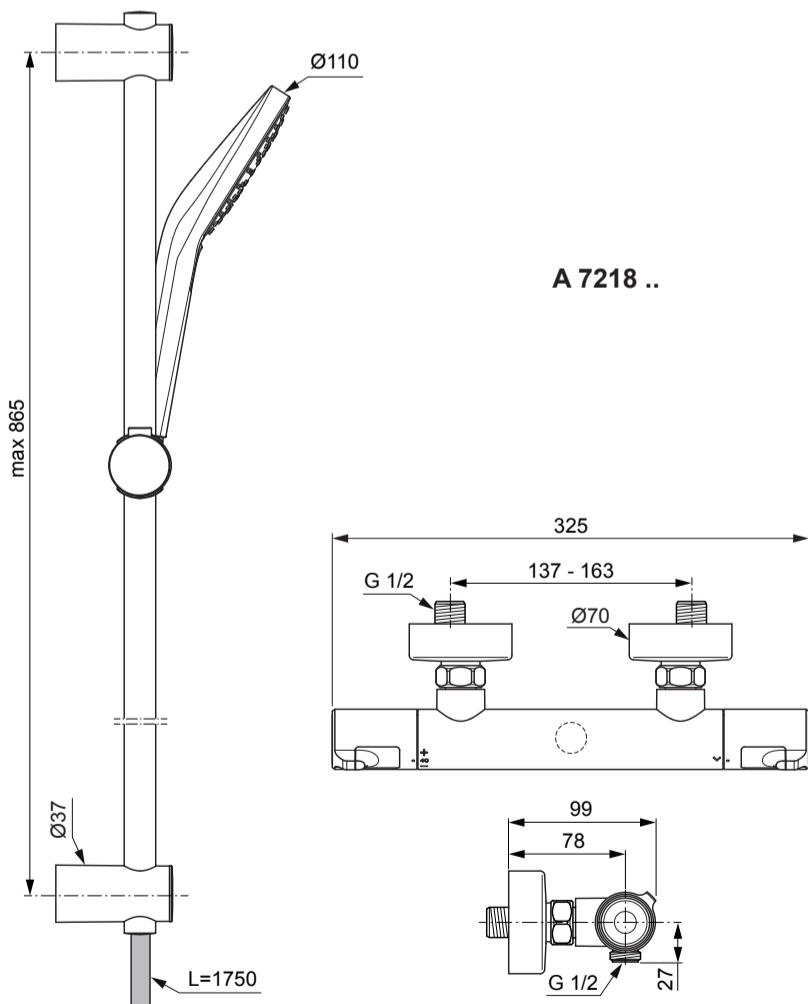

Spare Parts / Ersatzteile / Pièces de recharge / Pezzi di Ricambio / Piezas de requesto /
Parte de reposição / Reserveonderdelen / Reservdelar / Reservedeler / Varaosat /
Vraosat / Varahlutir / Ανταλλακτικά / Yedek Parçalar / Náhradní díly / Náhradné diely /
Nadomestni deli / Резервни части / Запчасти / Części Zapasowe / Piese de schimb
/ Rendelhető alkatrészek / Запасні частини / Reservni delovi / Резервни делови /
Резервни делови / Atsarginių dalių / Tellitavad varuosad / Rezervju daļu

Pos.	Part No.
1	A 861 382 AA
2	A 861 371 NU
3	A 861 373 NU
4	A 861 245 NU
5	A 861 374 NU
6	A 861 372 NU
7	B 960 242 AA
8	A 4109 AA
9	B 2231 AA
10	B 960 976 AA
11	B 960 972 AA
12	A 7215 AA

Ideal Standard

CERATHERM T50
A 7217 .. A7218 ..

0220 / A 868 554
Made in Germany

A 7218 ..

A 7217 ..

Ideal Standard International NV
Corporate Village - Gent Building
Da Vincilaan 2
1935 Zaventem
Belgium

www.idealstandardinternational.com