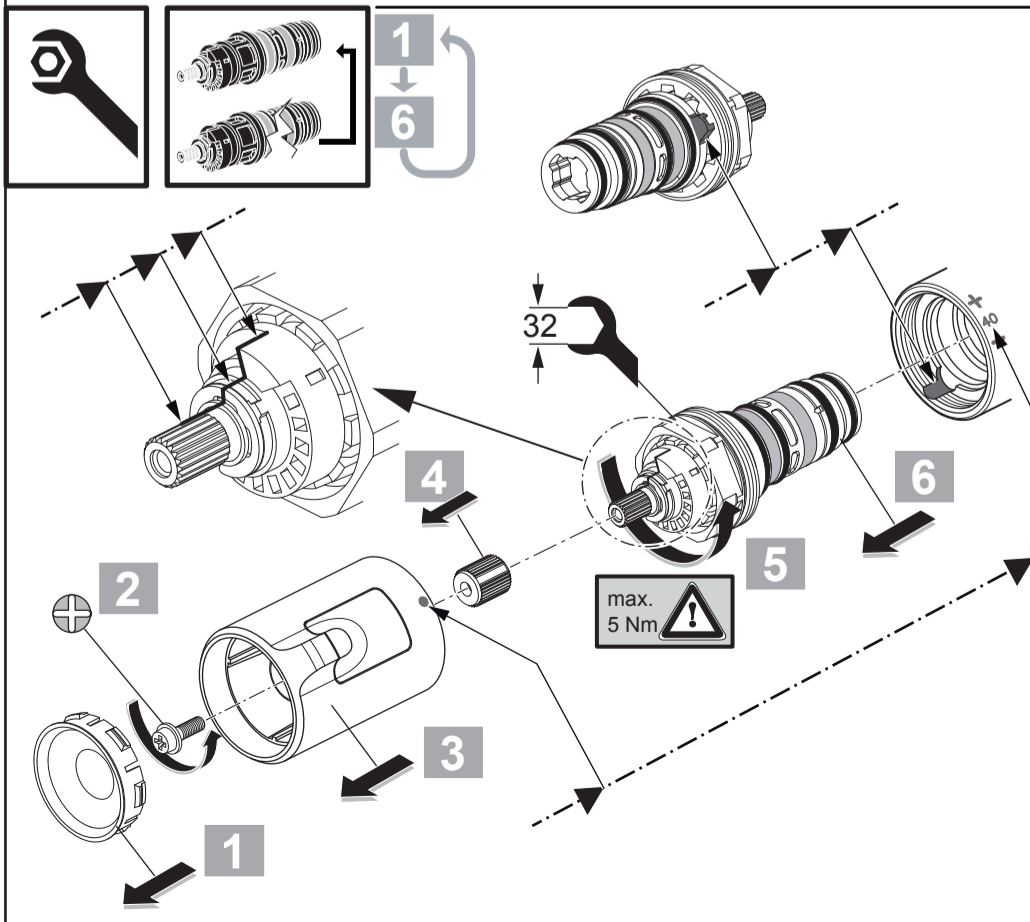

Pos.	Part No.
1	A 861 382 AA
2	A 861 371 NU
3	A 861 373 NU
4	A 861 245 NU
5	A 861 374 NU
6	A 861 372 NU
7	B 960 242 AA
8	A 4109 AA
9	B 2231 AA
10	B 960 976 AA
11	B 960 972 AA
12	A 7215 AA

Ideal Standard

CERATHERM T50
 A 7217 .. A7218 ..

0220 / A 868 554
 Made in Germany

A 7218 ..

A 7217 ..

Ideal Standard International NV
 Corporate Village - Gent Building
 Da Vincilaan 2
 1935 Zaventem
 Belgium

www.idealstandardinternational.com