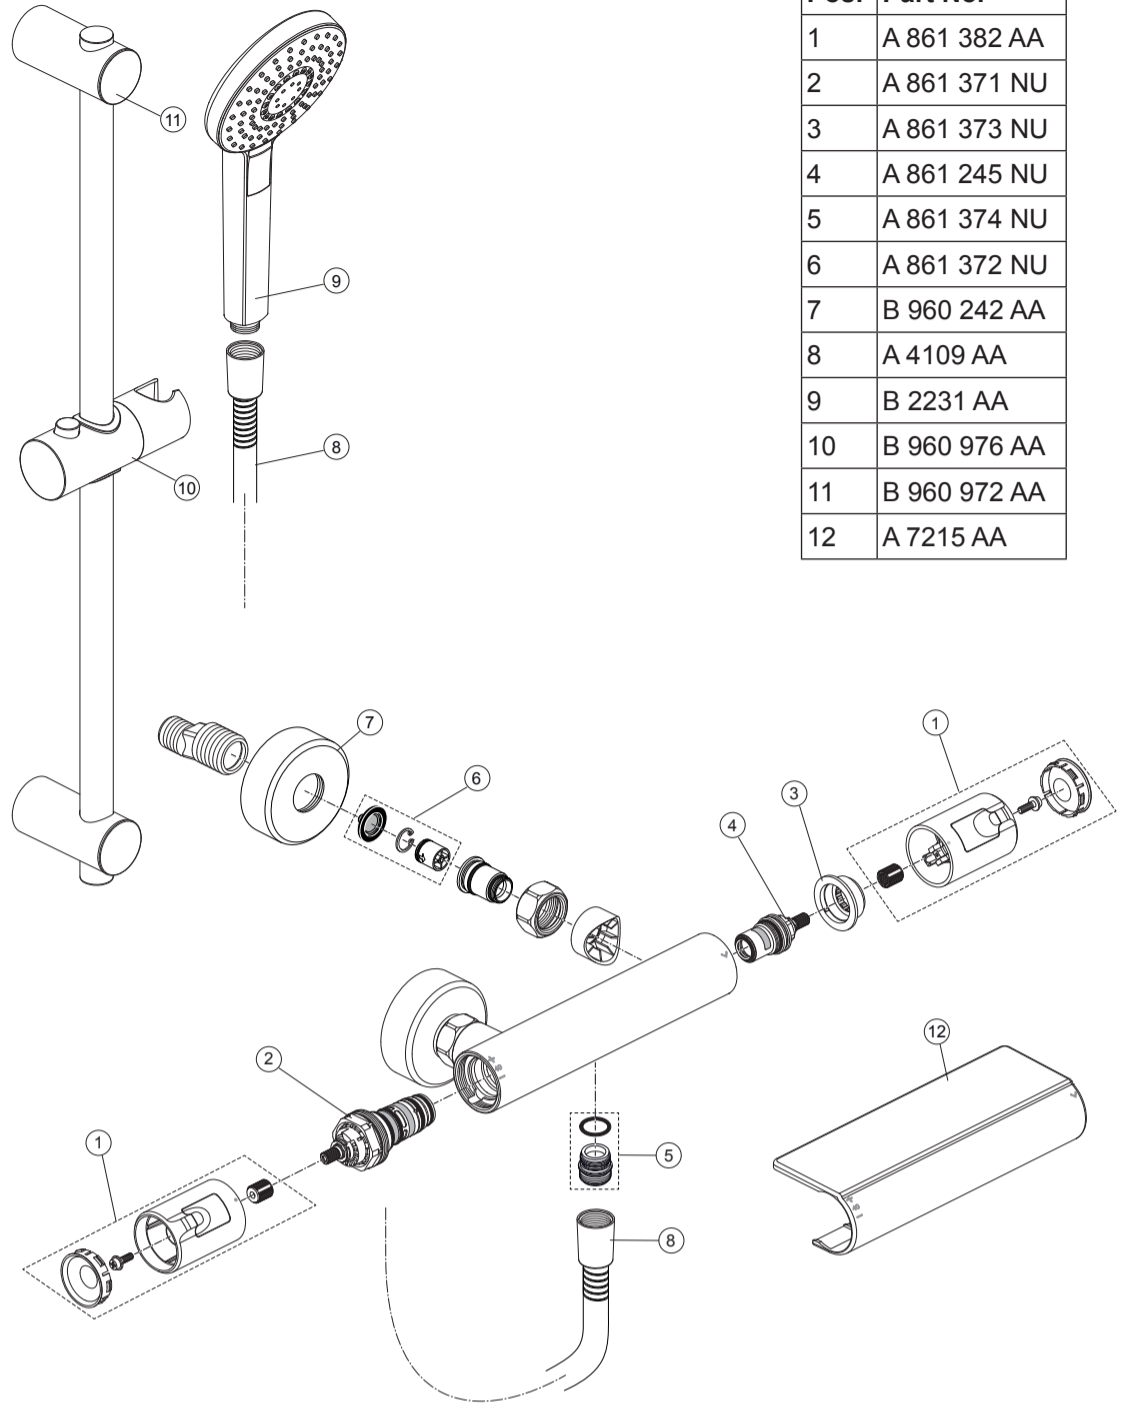

Pos.	Part No.
1	A 861 382 AA
2	A 861 371 NU
3	A 861 373 NU
4	A 861 245 NU
5	A 861 374 NU
6	A 861 372 NU
7	B 960 242 AA
8	A 4109 AA
9	B 2231 AA
10	B 960 976 AA
11	B 960 972 AA
12	A 7215 AA

Ideal Standard

CERATHERM T50
 A 7217 .. A7218 ..

0220 / A 868 554
 Made in Germany

A 7218 ..

A 7217 ..

Ideal Standard International NV
 Corporate Village - Gent Building
 Da Vincilaan 2
 1935 Zaventem
 Belgium

www.idealstandardinternational.com

	P	bar		MAX. 10		5			Q	(3 bar)
	T	°C		MAX. 80		65			l/min	8