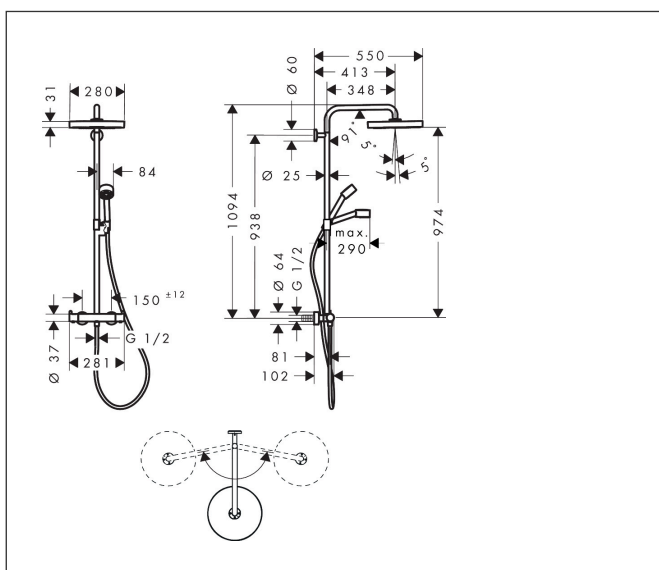

Merk	AXOR
Artikelnaam	AXOR One Showerpipe 280 1jet EcoSmart met thermostaat
Art.nr.	48795670
Oppervlakte	Mat zwart
Netto prijs	2.522,28 EUR

Product foto

Maat tekeningen

Kenmerken

- bestaat uit: hoofddouche, handdouche, schuifstuk, douchethermostaat, doucheslang, douchestang
- hoofddouche AXOR One 280 1jet
- afmeting straalplaatoppervlak hoofddouche: 280 mm
- straalsoort hoofddouche: PowderRain en Rain in combinatie
- functie van: 6 l/min
- doorstroomhoeveelheid PowderRain en Rain-straal in combinatie bij 3 bar: 7 l/min
- straalsoort handdouche: PowderRain
- maximale doorstroomhoeveelheid van handdouche bij 3 bar: 8,6 l/min
- maximale doorstroomhoeveelheid voor Showerpipe bij 3 bar: 8,6 l/min
- minimale bedrijfsdruk: 1 bar
- maximale bedrijfsdruk: 10 bar
- kogelgewricht: hoek hoofddouche verstelbaar
- schuifstuk met hoogteverstelling
- draaibare douchearm
- Veiligheidsblokkering bij 40°C
- temperatuur- en volumeregeling
- opbouwmontage
- intrinsiek veilig tegen terugstroming
- 2 functies

Technologie

Straalsoorten

Certificaat

Merk AXOR
Artikelnaam **AXOR One** Showerpipe 280 1jet EcoSmart met thermostaat
Art.nr. 48795670
Oppervlakte Mat zwart
Netto prijs 2.522,28 EUR

Stroomschema

Merk	AXOR
Artikelnaam	AXOR One Showerpipe 280 1jet EcoSmart met thermostaat
Art.nr.	48795670
Oppervlakte	Mat zwart
Netto prijs	2.522,28 EUR

Installatievoorbeelden

i Afmetingen kunnen variëren vanwege keramische toleranties die verband houden met het productieproces.