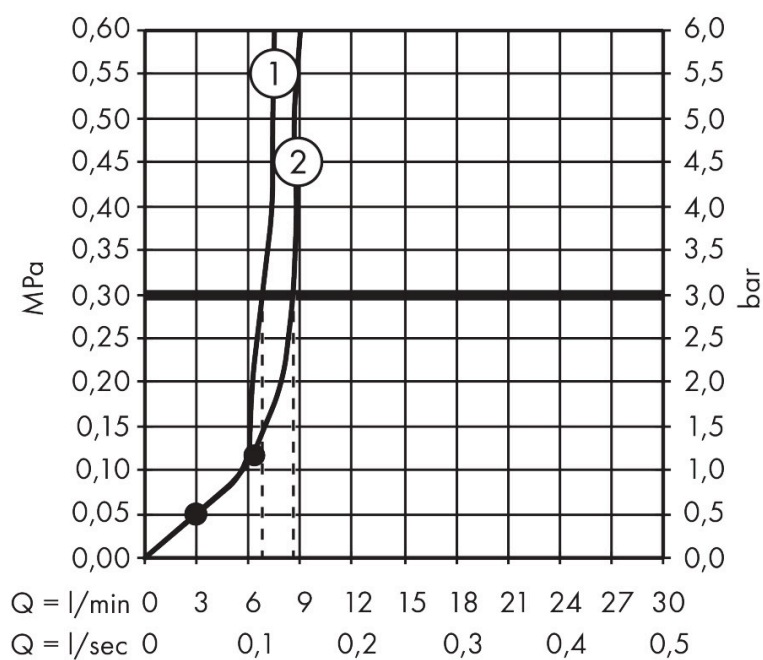

Merk	AXOR
Artikelnaam	AXOR One Showerpipe 280 1jet EcoSmart met thermostaat
Art.nr.	48795670
Oppervlakte	Mat zwart
Netto prijs	2.522,28 EUR

Product foto

Maat tekeningen

Kenmerken

- bestaat uit: hoofddouche, handdouche, schuifstuk, douchethermostaat, doucheslang, douchestang
- hoofddouche AXOR One 280 1jet
- afmeting straalplaatoppervlak hoofddouche: 280 mm
- straalsoort hoofddouche: PowderRain en Rain in combinatie
- functie van: 6 l/min
- doorstroomhoeveelheid PowderRain en Rain-straal in combinatie bij 3 bar: 7 l/min
- straalsoort handdouche: PowderRain
- maximale doorstroomhoeveelheid van handdouche bij 3 bar: 8,6 l/min
- maximale doorstroomhoeveelheid voor Showerpipe bij 3 bar: 8,6 l/min
- minimale bedrijfsdruk: 1 bar
- maximale bedrijfsdruk: 10 bar
- kogelgewricht: hoek hoofddouche verstelbaar
- schuifstuk met hoogteverstelling
- draaibare douchearm
- Veiligheidsblokkering bij 40°C
- temperatuur- en volumeregeling
- opbouwmontage
- intrinsiek veilig tegen terugstroming
- 2 functies

Technologie

Straalsoorten

Certificaat

Merk AXOR
Artikelnaam **AXOR One** Showerpipe 280 1jet EcoSmart met thermostaat
Art.nr. 48795670
Oppervlakte Mat zwart
Netto prijs 2.522,28 EUR

Stroomschema

Merk	AXOR
Artikelnaam	AXOR One Showerpipe 280 1jet EcoSmart met thermostaat
Art.nr.	48795670
Oppervlakte	Mat zwart
Netto prijs	2.522,28 EUR

Installatievoorbeelden

i Afmetingen kunnen variëren vanwege keramische toleranties die verband houden met het productieproces.