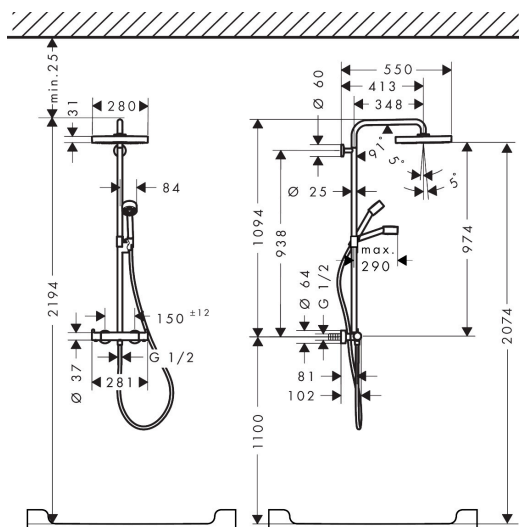

Merk	AXOR
Artikelnaam	AXOR One Showerpipe 280 1jet EcoSmart met thermostaat
Art.nr.	48795670
Oppervlakte	Mat zwart
Netto prijs	2.522,28 EUR

Product foto

Maat tekeningen

Kenmerken

- bestaat uit: hoofddouche, handdouche, schuifstuk, douchethermostaat, doucheslang, douchestang
- hoofddouche AXOR One 280 1jet
- afmeting straalplaatoppervlak hoofddouche: 280 mm
- straalsoort hoofddouche: PowderRain en Rain in combinatie
- functie van: 6 l/min
- doorstroomhoeveelheid PowderRain en Rain-straal in combinatie bij 3 bar: 7 l/min
- straalsoort handdouche: PowderRain
- maximale doorstroomhoeveelheid van handdouche bij 3 bar: 8,6 l/min
- maximale doorstroomhoeveelheid voor Showerpipe bij 3 bar: 8,6 l/min
- minimale bedrijfsdruk: 1 bar
- maximale bedrijfsdruk: 10 bar
- kogelgewricht: hoek hoofddouche verstelbaar
- schuifstuk met hoogteverstelling
- draaibare douchearm
- Veiligheidsblokkering bij 40°C
- temperatuur- en volumeregeling
- opbouwmontage
- intrinsiek veilig tegen terugstroming
- 2 functies

Technologie

Straalsoorten

Certificaat

Merk AXOR
Artikelnaam **AXOR One** Showerpipe 280 1jet EcoSmart met thermostaat
Art.nr. 48795670
Oppervlakte Mat zwart
Netto prijs 2.522,28 EUR

Stroomschema

Merk	AXOR
Artikelnaam	AXOR One Showerpipe 280 1jet EcoSmart met thermostaat
Art.nr.	48795670
Oppervlakte	Mat zwart
Netto prijs	2.522,28 EUR

Installatievoorbeelden

i Afmetingen kunnen variëren vanwege keramische toleranties die verband houden met het productieproces.