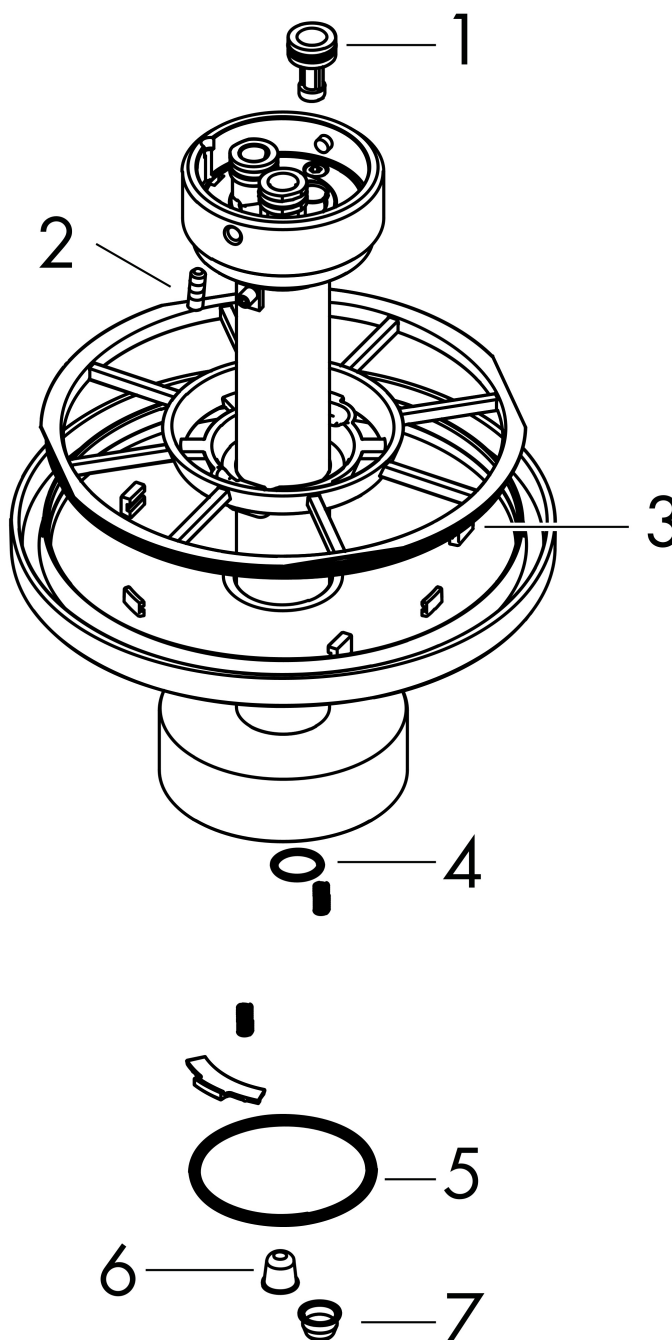

Merk	AXOR
Artikelnaam	AXOR One plafondaansluiting 300mm voor hoofddouche 280 2jet
Art.nr.	48496670
Oppervlakte	Mat zwart
Netto prijs	503,07 EUR

Explosietekening voor bouwjaar: >04/21