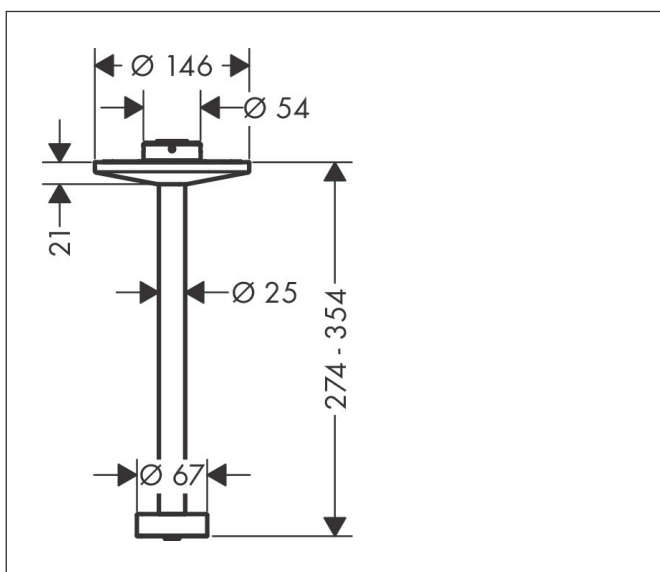

Merk	AXOR
Artikelnaam	<b>AXOR One</b> plafondaansluiting 300mm voor hoofddouche 280 2jet
Art.nr.	48496670
Oppervlakte	Mat zwart
Netto prijs	503,07 EUR

## Kenmerken

- lengte: 300 mm
- van metaal
- aansluiting: inbouwdeel
- geschikt voor: hoofddouche 2jet

## Maat tekeningen

Merk	AXOR
Artikelnaam	<b>AXOR One</b> plafondaansluiting 300mm voor hoofddouche 280 2jet
Art.nr.	48496670
Oppervlakte	Mat zwart
Netto prijs	503,07 EUR

## Explosietekening voor bouwjaar: >04/21

Merk AXOR  
Artikelnaam **AXOR One** plafondaansluiting 300mm voor hoofddouche 280 2jet  
Art.nr. 48496670  
Oppervlakte Mat zwart  
Netto prijs 503,07 EUR