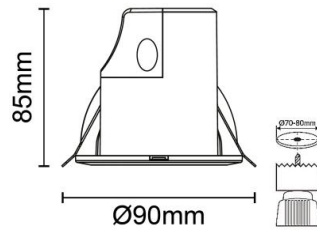

### Specificaties

|                  |           |          |       |
|------------------|-----------|----------|-------|
| Spanning         | 120-277 V | Diameter | 90 mm |
| IP-classificatie | IP20      | Hoogte   | 85 mm |

## Afmetingen & gewicht

|               |        |                  |        |
|---------------|--------|------------------|--------|
| Diameter      | 90 mm  | Verpak.breedte   | 100 mm |
| Hoogte        | 85 mm  | Verpak.hoogte    | 100 mm |
| Inbouwdiepte  | 90 mm  | Gewicht (netto). | 150 gr |
| Verpak.lengte | 100 mm |                  |        |