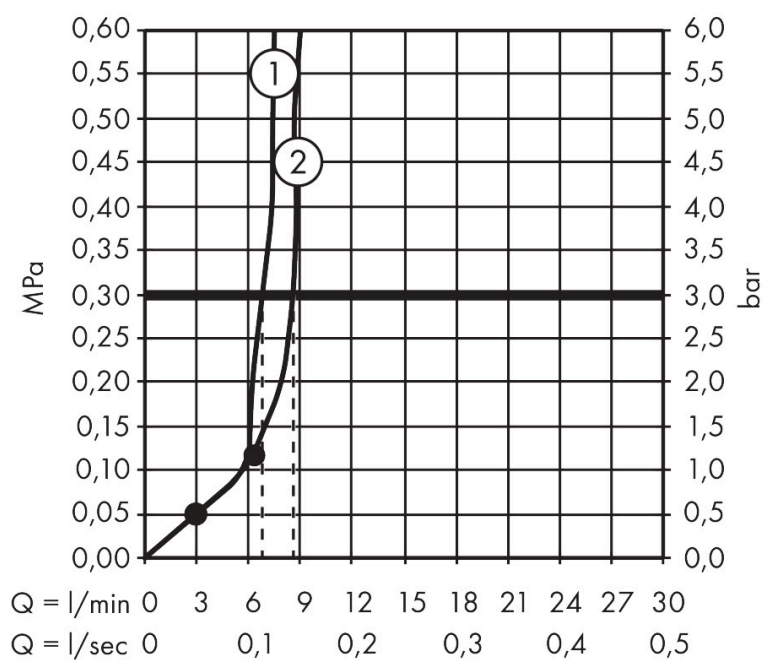

Maat tekeningen

Kenmerken

- bestaat uit: hoofddouche, handdouche, schuifstuk, douchethermostaat, doucheslang, douchestang
- hoofddouche AXOR One 280 1jet
- afmeting straalplaatoppervlak hoofddouche: 280 mm
- straalsoort hoofddouche: PowderRain en Rain in combinatie
- functie van: 6 l/min
- doorstroomhoeveelheid PowderRain en Rain-straal in combinatie bij 3 bar: 7 l/min
- straalsoort handdouche: PowderRain
- maximale doorstroomhoeveelheid van handdouche bij 3 bar: 8,6 l/min
- maximale doorstroomhoeveelheid voor Showerpipe bij 3 bar: 8,6 l/min
- minimale bedrijfsdruk: 1 bar
- maximale bedrijfsdruk: 10 bar
- kogelgewricht: hoek hoofddouche verstelbaar
- schuifstuk met hoogteverstelling
- draaibare douchearm
- Veiligheidsblokkering bij 40°C
- temperatuur- en volumeregeling
- opbouwmontage
- intrinsiek veilig tegen terugstroming
- 2 functies

Technologie

Straalsoorten

Certificaat

Merk AXOR
 Artikelnaam **AXOR One** Showerpipe 280 1jet EcoSmart met thermostaat
 Art.nr. 48795950
 Oppervlakte Brushed Brass
 Netto prijs 2.702,44 EUR

Stroomschema

| | |
|-------------|--|
| Merk | AXOR |
| Artikelnaam | AXOR One Showerpipe 280 1jet EcoSmart met thermostaat |
| Art.nr. | 48795950 |
| Oppervlakte | Brushed Brass |
| Netto prijs | 2.702,44 EUR |

Installatievoorbeelden

i Afmetingen kunnen variëren vanwege keramische toleranties die verband houden met het productieproces.