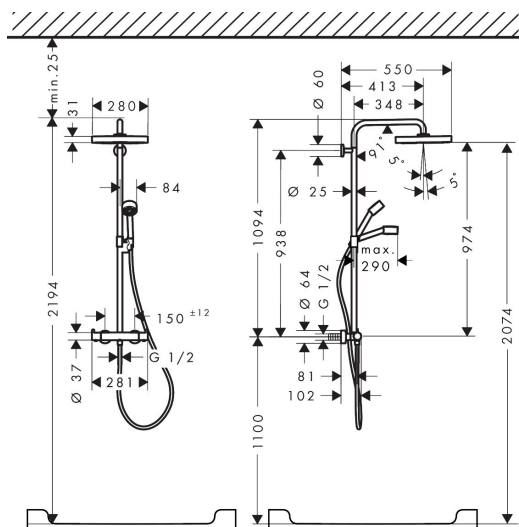

Maat tekeningen

Kenmerken

- bestaat uit: hoofddouche, handdouche, schuifstuk, douchethermostaat, doucheslang, douchestang
- hoofddouche AXOR One 280 1jet
- afmeting straalplaatoppervlak hoofddouche: 280 mm
- straalsoort hoofddouche: PowderRain en Rain in combinatie
- functie van: 6 l/min
- doorstroomhoeveelheid PowderRain en Rain-straal in combinatie bij 3 bar: 7 l/min
- straalsoort handdouche: PowderRain
- maximale doorstroomhoeveelheid van handdouche bij 3 bar: 8,6 l/min
- maximale doorstroomhoeveelheid voor Showerpipe bij 3 bar: 8,6 l/min
- minimale bedrijfsdruk: 1 bar
- maximale bedrijfsdruk: 10 bar
- kogelgewricht: hoek hoofddouche verstelbaar
- schuifstuk met hoogteverstelling
- draaibare douchearm
- Veiligheidsblokkering bij 40°C
- temperatuur- en volumeregeling
- opbouwmontage
- intrinsiek veilig tegen terugstroming
- 2 functies

Technologie

Straalsoorten

Certificaat

Merk AXOR
 Artikelnaam **AXOR One** Showerpipe 280 1jet EcoSmart met thermostaat
 Art.nr. 48795950
 Oppervlakte Brushed Brass
 Netto prijs 2.702,44 EUR

Stroomschema

| | |
|-------------|--|
| Merk | AXOR |
| Artikelnaam | AXOR One Showerpipe 280 1jet EcoSmart met thermostaat |
| Art.nr. | 48795950 |
| Oppervlakte | Brushed Brass |
| Netto prijs | 2.702,44 EUR |

Installatievoorbeelden

i Afmetingen kunnen variëren vanwege keramische toleranties die verband houden met het productieproces.