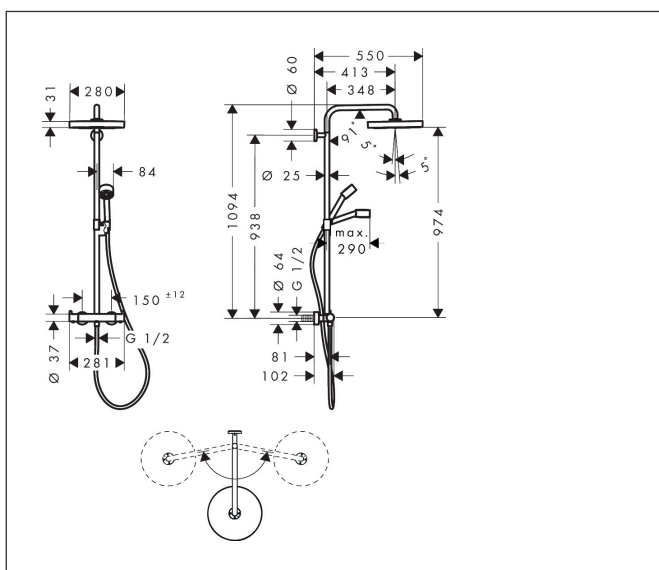

| | |
|-------------|--|
| Merk | AXOR |
| Artikelnaam | AXOR One Showerpipe 280 1jet EcoSmart met thermostaat |
| Art.nr. | 48795950 |
| Oppervlakte | Brushed Brass |
| Netto prijs | 2.702,44 EUR |

Product foto

Maat tekeningen

Kenmerken

- bestaat uit: hoofddouche, handdouche, schuifstuk, douchethermostaat, doucheslang, douchestang
- hoofddouche AXOR One 280 1jet
- afmeting straalplaatoppervlak hoofddouche: 280 mm
- straalsoort hoofddouche: PowderRain en Rain in combinatie
- functie van: 6 l/min
- doorstroomhoeveelheid PowderRain en Rain-straal in combinatie bij 3 bar: 7 l/min
- straalsoort handdouche: PowderRain
- maximale doorstroomhoeveelheid van handdouche bij 3 bar: 8,6 l/min
- maximale doorstroomhoeveelheid voor Showerpipe bij 3 bar: 8,6 l/min
- minimale bedrijfsdruk: 1 bar
- maximale bedrijfsdruk: 10 bar
- kogelgewricht: hoek hoofddouche verstelbaar
- schuifstuk met hoogteverstelling
- draaibare douchearm
- Veiligheidsblokkering bij 40°C
- temperatuur- en volumeregeling
- opbouwmontage
- intrinsiek veilig tegen terugstroming
- 2 functies

Technologie

Straalsoorten

Certificaat

Merk AXOR
 Artikelnaam **AXOR One** Showerpipe 280 1jet EcoSmart met thermostaat
 Art.nr. 48795950
 Oppervlakte Brushed Brass
 Netto prijs 2.702,44 EUR

Stroomschema

| | |
|-------------|--|
| Merk | AXOR |
| Artikelnaam | AXOR One Showerpipe 280 1jet EcoSmart met thermostaat |
| Art.nr. | 48795950 |
| Oppervlakte | Brushed Brass |
| Netto prijs | 2.702,44 EUR |

Installatievoorbeelden

i Afmetingen kunnen variëren vanwege keramische toleranties die verband houden met het productieproces.