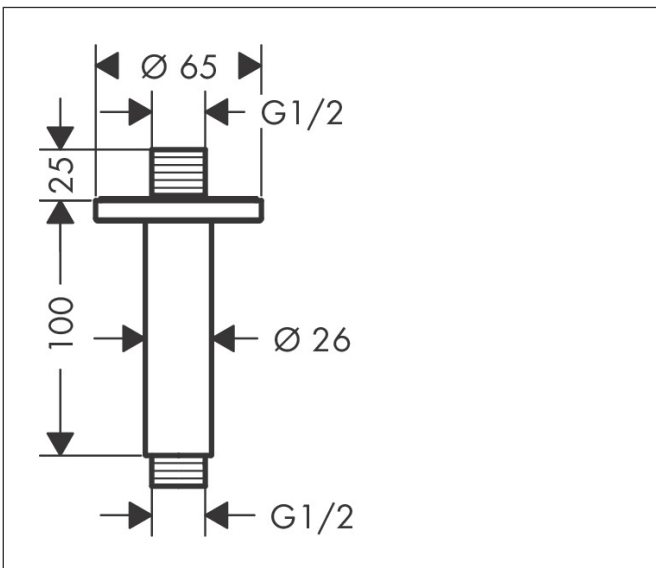

Merk	hansgrohe
Artikelnaam	Vernis Blend plafondaansluiting 10 cm
Art.nr.	27804000
Oppervlakte	chrom
Netto prijs	53,95 EUR

Product foto

Kenmerken

- lengte: 100 mm
- schachtdiameter: 26 mm
- van messing
- aansluiting: G1/2

Maat tekeningen

Merk	hansgrohe
Artikelnaam	Vernis Blend plafondaansluiting 10 cm
Art.nr.	27804000
Oppervlakte	chrom
Netto prijs	53,95 EUR

Explosietekening voor bouwjaar: >04/21

Merk hansgrohe
 Artikelnaam **Vernis Blend** plafondaansluiting 10 cm
 Art.nr. 27804000
 Oppervlakte chroom
 Netto prijs 53,95 EUR

Onderdelen voor bouwjaar: >04/21

Pos	Beschrijving	Art.nr.	Prijs
1	O-Ring 22x2	98185000	3,00