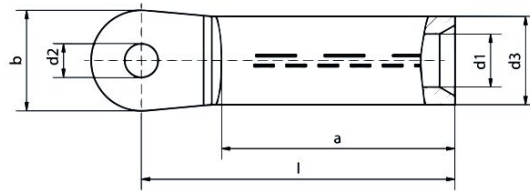

intercable

Datasheet Kabelschoen DIN46329 400mm² rm/sm, 0mm² se M12

Artikelnummer	ICAL40012LD
Doorsnede Kabel	
Rond/ Sector Meerdradig	400
Sector Enkeldradig	0
Materiaal	Al 99,5
Afwerking	Met contactvet gevuld
Referentienummer (kengetal) t.b.v. matrijsnummer)	38

Maten:

D1	26 mm
D3	0 mm
D2	13mm
b	38 mm
l	116 mm
a	73 mm
Gewicht	25.98 kg/100