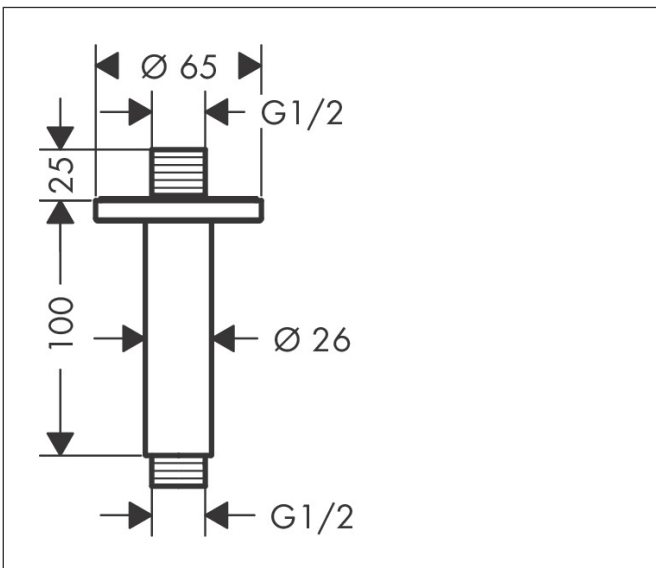

Merk	hansgrohe
Artikelnaam	<b>Vernis Blend</b> plafondaansluiting 10 cm
Art.nr.	27804670
Oppervlakte	Mat zwart
Netto prijs	75,46 EUR

## Kenmerken

- lengte: 100 mm
- schachtdiameter: 26 mm
- van messing
- aansluiting: G1/2

## Maat tekeningen

Merk	hansgrohe
Artikelnaam	<b>Vernis Blend</b> plafondaansluiting 10 cm
Art.nr.	27804670
Oppervlakte	Mat zwart
Netto prijs	75,46 EUR

**Explosietekening voor bouwjaar: >04/21**

Merk hansgrohe  
 Artikelnaam **Vernis Blend** plafondaansluiting 10 cm  
 Art.nr. 27804670  
 Oppervlakte Mat zwart  
 Netto prijs 75,46 EUR

## Onderdelen voor bouwjaar: >04/21

Pos	Beschrijving	Art.nr.	Prijs
1	O-Ring 22x2	98185000	3,00