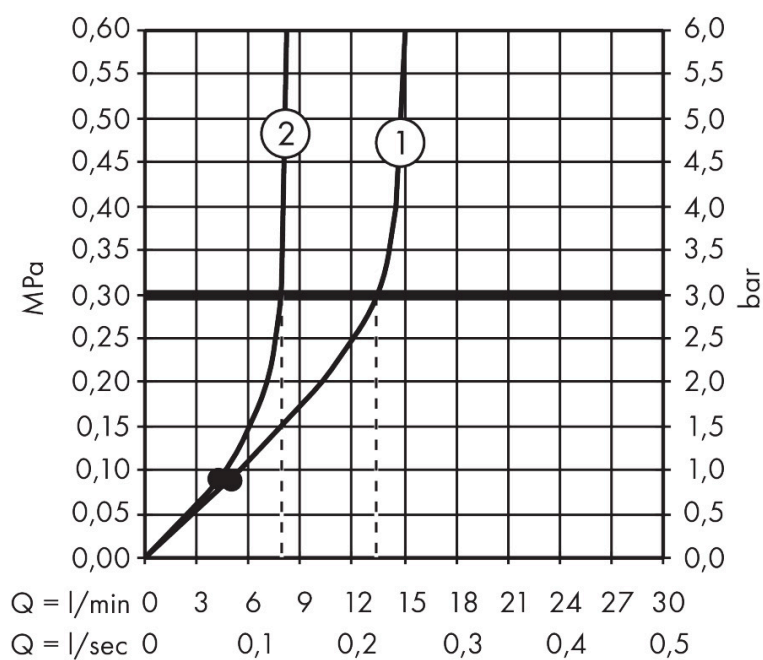

Merk AXOR
Artikelnaam **AXOR One** Showerpipe 280 1jet inbouw met thermostaat
Art.nr. 48796000
Oppervlakte chroom
Netto prijs 1.956,05 EUR

Stroomschema