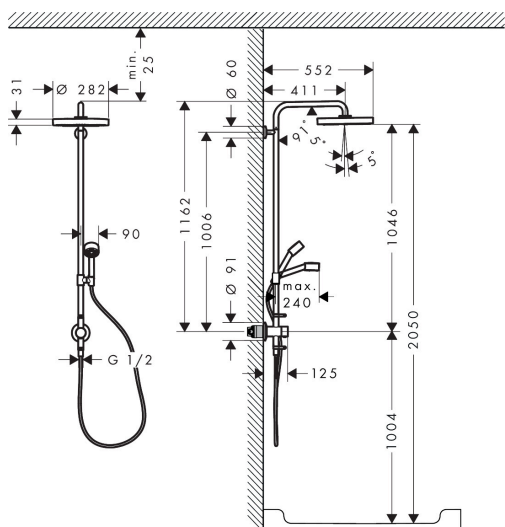

## Benodigde onderdelen

Product foto	Artikelnaam	Art.nr.	Prijs
	AXOR inbouwdeel Showerpipe / Showercolumn	10902180	441,35

Merk AXOR  
Artikelnaam **AXOR One** Showerpipe 280 1jet inbouw met thermostaat  
Art.nr. 48796000  
Oppervlakte chroom  
Netto prijs 1.956,05 EUR

## Stroomschema

Merk	AXOR
Artikelnaam	<b>AXOR One</b> Showerpipe 280 1jet inbouw met thermostaat
Art.nr.	48796000
Oppervlakte	chrom
Netto prijs	1.956,05 EUR

## Installatievoorbeelden

**i** Afmetingen kunnen variëren vanwege keramische toleranties die verband houden met het productieproces.

Merk	AXOR
Artikelnaam	<b>AXOR One</b> Showerpipe 280 1jet inbouw met thermostaat
Art.nr.	48796000
Oppervlakte	chrom
Netto prijs	1.956,05 EUR

## Explosietekening voor bouwjaar: >06/25