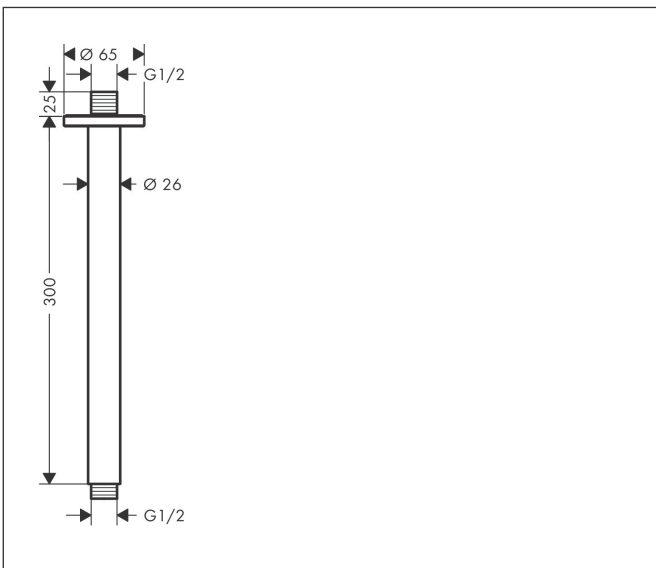

Merk	hansgrohe
Artikelnaam	Vernis Blend plafondaansluiting 30 cm
Art.nr.	27805000
Oppervlakte	chrom
Netto prijs	71,86 EUR

Product foto

Kenmerken

- lengte: 300 mm
- schachtdiameter: 26 mm
- van messing
- aansluiting: G1/2

Maat tekeningen

Merk	hansgrohe
Artikelnaam	Vernis Blend plafondaansluiting 30 cm
Art.nr.	27805000
Oppervlakte	chrom
Netto prijs	71,86 EUR

Explosietekening voor bouwjaar: >01/21

Merk hansgrohe
 Artikelnaam **Vernis Blend** plafondaansluiting 30 cm
 Art.nr. 27805000
 Oppervlakte chroom
 Netto prijs 71,86 EUR

Onderdelen voor bouwjaar: >01/21

Pos	Beschrijving	Art.nr.	Prijs
1	O-Ring 22x2	98185000	3,00