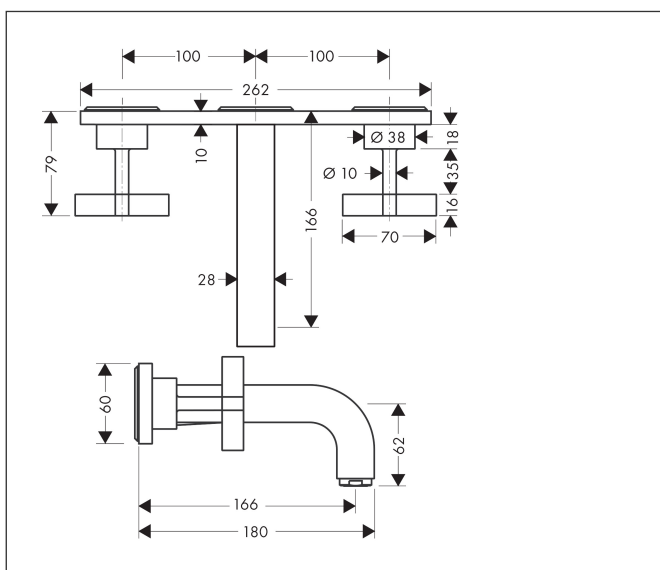

Merk	AXOR
Artikelnaam	<b>AXOR Citterio</b> 3-gats wastafelmengkraan afbouwdeel wandmontage met kruisgreep, rozetten, voorsprong 166 mm en PushOpen afvoerplug
Art.nr.	39314000
Oppervlakte	chrom
Netto prijs	920,63 EUR

## Kenmerken

- voorsprong uitloop 166 mm
- greepvariant: kruisgreep
- vaste uitloop
- straalsoort: normale straal
- maximale doorstroomhoeveelheid bij 3 bar: 5 l/min
- keramische bovendelen warm/koud 180°
- zonder wastegarnituur, met afvoerplug (art.nr. 50001)
- EU taxonomie: max 6l/min - draagt substantieel bij aan duurzaamheid

## Maat tekeningen