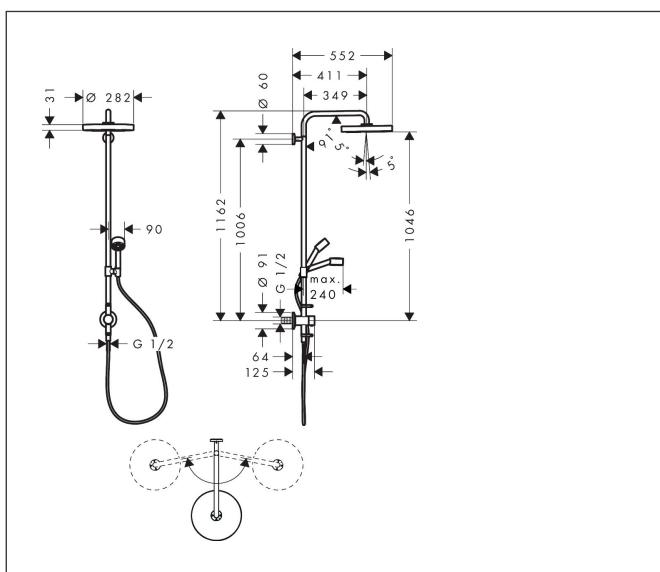

Merk	AXOR
Artikelnaam	AXOR One Showerpipe 280 1jet inbouw met thermostaat
Art.nr.	48796340
Oppervlakte	Brushed Black Chrome
Netto prijs	2.934,08 EUR

Product foto

Maat tekeningen

Kenmerken

- bestaat uit: hoofddouche, handdouche, schuifstuk, douchethermostaat, doucheslang, douchestang
- hoofddouche AXOR One 280 1jet
- afmeting straalplaatoppervlak hoofddouche: 280 mm
- straalsoort hoofddouche: PowderRain en Rain in combinatie
- doorstroomregelaar: 12 l/min (met mogelijke toleranties $\pm 10\%$)
- functie van: 8,8 l/min
- doorstroomhoeveelheid PowderRain en Rain-straal in combinatie bij 3 bar: 10,7 l/min
- straalsoort handdouche: PowderRain
- maximale doorstroomhoeveelheid van handdouche bij 3 bar: 9,1 l/min
- maximale doorstroomhoeveelheid voor Showerpipe bij 3 bar: 12 l/min
- minimale bedrijfsdruk: 0,9 bar
- maximale bedrijfsdruk: 10 bar
- kogelgewricht: hoek hoofddouche verstelbaar
- schuifstuk met hoogteverstelling
- draaibare douchearm
- Veiligheidsblokkering bij 40°C
- temperatuur- en volumeregeling
- inbouw
- aansluiting: inbouwdeel
- intrinsiek veilig tegen terugstroming

Technologie

Straalsoorten

Certificaat

Merk	AXOR
Artikelnaam	AXOR One Showerpipe 280 1jet inbouw met thermostaat
Art.nr.	48796340
Oppervlakte	Brushed Black Chrome
Netto prijs	2.934,08 EUR

Benodigde onderdelen

Product foto	Artikelnaam	Art.nr.	Prijs
	AXOR inbouwdeel Showerpipe / Showercolumn	10902180	441,35

Merk AXOR
 Artikelnaam **AXOR One** Showerpipe 280 1jet inbouw met thermostaat
 Art.nr. 48796340
 Oppervlakte Brushed Black Chrome
 Netto prijs 2.934,08 EUR