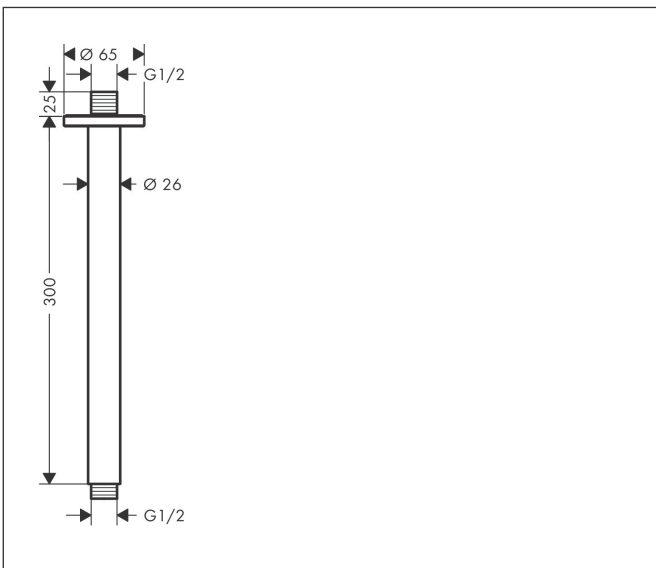

Merk	hansgrohe
Artikelnaam	<b>Vernis Blend</b> plafondaansluiting 30 cm
Art.nr.	27805670
Oppervlakte	Mat zwart
Netto prijs	100,63 EUR

## Kenmerken

- lengte: 300 mm
- schachtdiameter: 26 mm
- van messing
- aansluiting: G1/2

## Maat tekeningen

Merk	hansgrohe
Artikelnaam	<b>Vernis Blend</b> plafondaansluiting 30 cm
Art.nr.	27805670
Oppervlakte	Mat zwart
Netto prijs	100,63 EUR

**Explosietekening voor bouwjaar: >04/21**

Merk hansgrohe  
 Artikelnaam **Vernis Blend** plafondaansluiting 30 cm  
 Art.nr. 27805670  
 Oppervlakte Mat zwart  
 Netto prijs 100,63 EUR

## Onderdelen voor bouwjaar: >04/21

Pos	Beschrijving	Art.nr.	Prijs
1	O-Ring 22x2	98185000	3,00