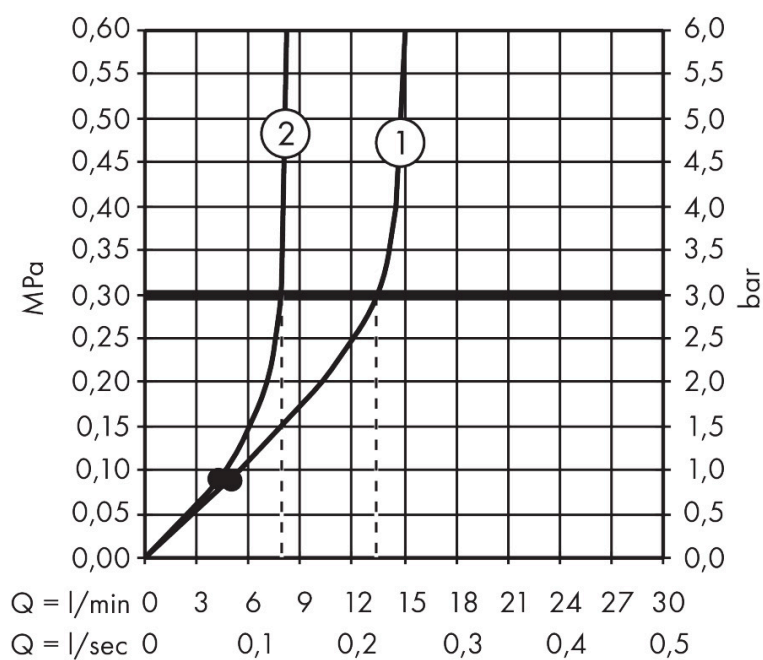

Merk AXOR
Artikelnaam **AXOR One** Showerpipe 280 1jet inbouw met thermostaat
Art.nr. 48796670
Oppervlakte Mat zwart
Netto prijs 2.738,47 EUR

Stroomschema