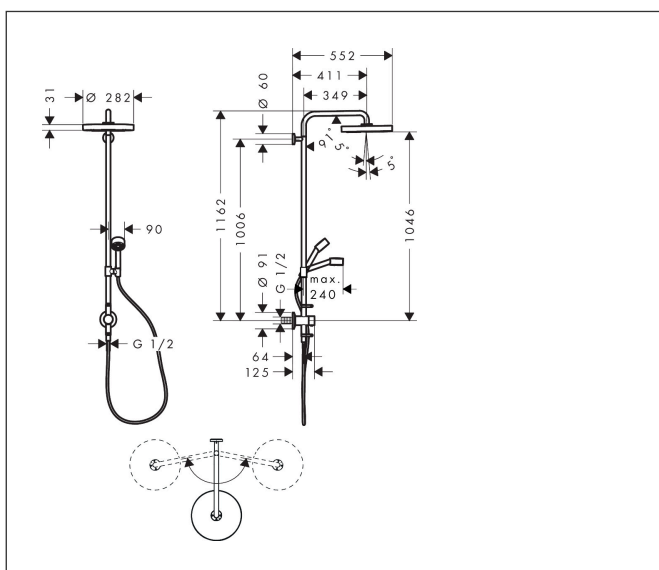

Merk	AXOR
Artikelnaam	<b>AXOR One</b> Showerpipe 280 1jet inbouw met thermostaat
Art.nr.	48796670
Oppervlakte	Mat zwart
Netto prijs	2.738,47 EUR

## Maat tekeningen

## Kenmerken

- bestaat uit: hoofddouche, handdouche, schuifstuk, douchethermostaat, doucheslang, douchestang
- hoofddouche AXOR One 280 1jet
- afmeting straalplaatoppervlak hoofddouche: 280 mm
- straalsoort hoofddouche: PowderRain en Rain in combinatie
- doorstroomregelaar: 12 l/min (met mogelijke toleranties  $\pm 10\%$ )
- functie van: 8,8 l/min
- doorstroomhoeveelheid PowderRain en Rain-straal in combinatie bij 3 bar: 10,7 l/min
- straalsoort handdouche: PowderRain
- maximale doorstroomhoeveelheid van handdouche bij 3 bar: 9,1 l/min
- maximale doorstroomhoeveelheid voor Showerpipe bij 3 bar: 12 l/min
- minimale bedrijfsdruk: 0,9 bar
- maximale bedrijfsdruk: 10 bar
- kogelgewricht: hoek hoofddouche verstelbaar
- schuifstuk met hoogter verstelling
- draaibare douchearm
- Veiligheidsblokkering bij 40°C
- temperatuur- en volumeregeling
- inbouw
- aansluiting: inbouwdeel
- intrinsiek veilig tegen terugstroming

## Installatievoorbeelden

**i** Afmetingen kunnen variëren vanwege keramische toleranties die verband houden met het productieproces.