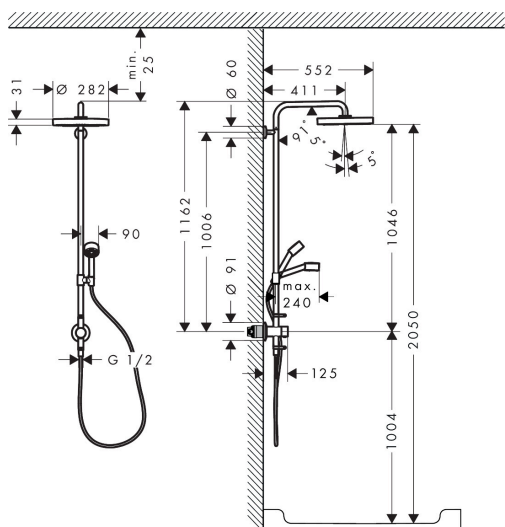

## Kenmerken

- bestaat uit: hoofddouche, handdouche, schuifstuk, douchethermostaat, doucheslang, douchestang
- hoofddouche AXOR One 280 1jet
- afmeting straalplaatoppervlak hoofddouche: 280 mm
- straalsoort hoofddouche: PowderRain en Rain in combinatie
- doorstroomregelaar: 12 l/min (met mogelijke toleranties  $\pm 10\%$ )
- functie van: 8,8 l/min
- doorstroomhoeveelheid PowderRain en Rain-straal in combinatie bij 3 bar: 10,7 l/min
- straalsoort handdouche: PowderRain
- maximale doorstroomhoeveelheid van handdouche bij 3 bar: 9,1 l/min
- maximale doorstroomhoeveelheid voor Showerpipe bij 3 bar: 12 l/min
- minimale bedrijfsdruk: 0,9 bar
- maximale bedrijfsdruk: 10 bar
- kogelgewricht: hoek hoofddouche verstelbaar
- schuifstuk met hoogter verstelling
- draaibare douchearm
- Veiligheidsblokkering bij 40°C
- temperatuur- en volumeregeling
- inbouw
- aansluiting: inbouwdeel
- intrinsiek veilig tegen terugstroming

## Benodigde onderdelen

Product foto	Artikelnaam	Art.nr.	Prijs
	AXOR inbouwdeel Showerpipe / Showercolumn	10902180	441,35

Merk AXOR  
 Artikelnaam **AXOR One** Showerpipe 280 1jet inbouw met thermostaat  
 Art.nr. 48796670  
 Oppervlakte Mat zwart  
 Netto prijs 2.738,47 EUR

## Stroomschema

Merk	AXOR
Artikelnaam	<b>AXOR One</b> Showerpipe 280 1jet inbouw met thermostaat
Art.nr.	48796670
Oppervlakte	Mat zwart
Netto prijs	2.738,47 EUR

## Installatievoorbeelden

**i** Afmetingen kunnen variëren vanwege keramische toleranties die verband houden met het productieproces.