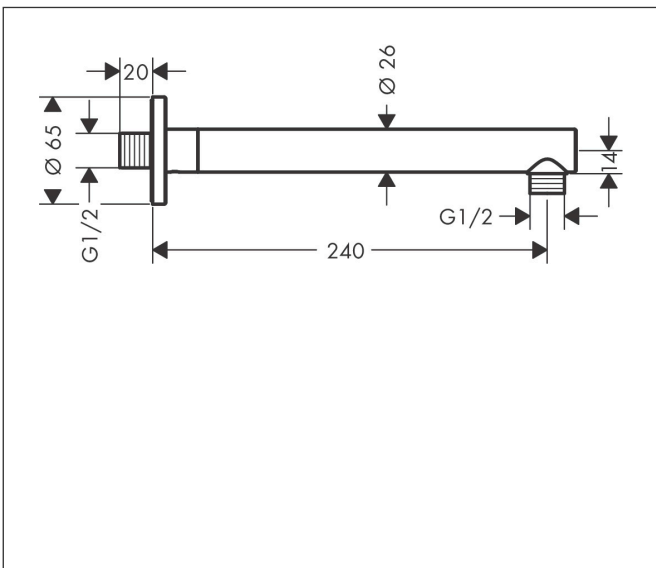

Merk	hansgrohe
Artikelnaam	Vernis Blend douche-arm 24 cm
Art.nr.	27809000
Oppervlakte	chrom
Netto prijs	56,31 EUR

Product foto

Kenmerken

- lengte: 240 mm
- schachtdiameter: 26 mm
- van messing
- aansluiting: G1/2
- uitvoering: hoek 90°

Maat tekeningen

Merk	hansgrohe
Artikelnaam	Vernis Blend douche-arm 24 cm
Art.nr.	27809000
Oppervlakte	chrom
Netto prijs	56,31 EUR

Explosietekening voor bouwjaar: >01/21

Merk hansgrohe
 Artikelnaam **Vernis Blend** douche-arm 24 cm
 Art.nr. 27809000
 Oppervlakte chroom
 Netto prijs 56,31 EUR

Onderdelen voor bouwjaar: >01/21

Pos	Beschrijving	Art.nr.	Prijs
1	inbusschroef M5x5	98446000	3,00
2	O-Ring 22x2	98185000	3,00
3	O-ring 13x2	98128000	3,00
4	aansluiting G½	93726000	16,60