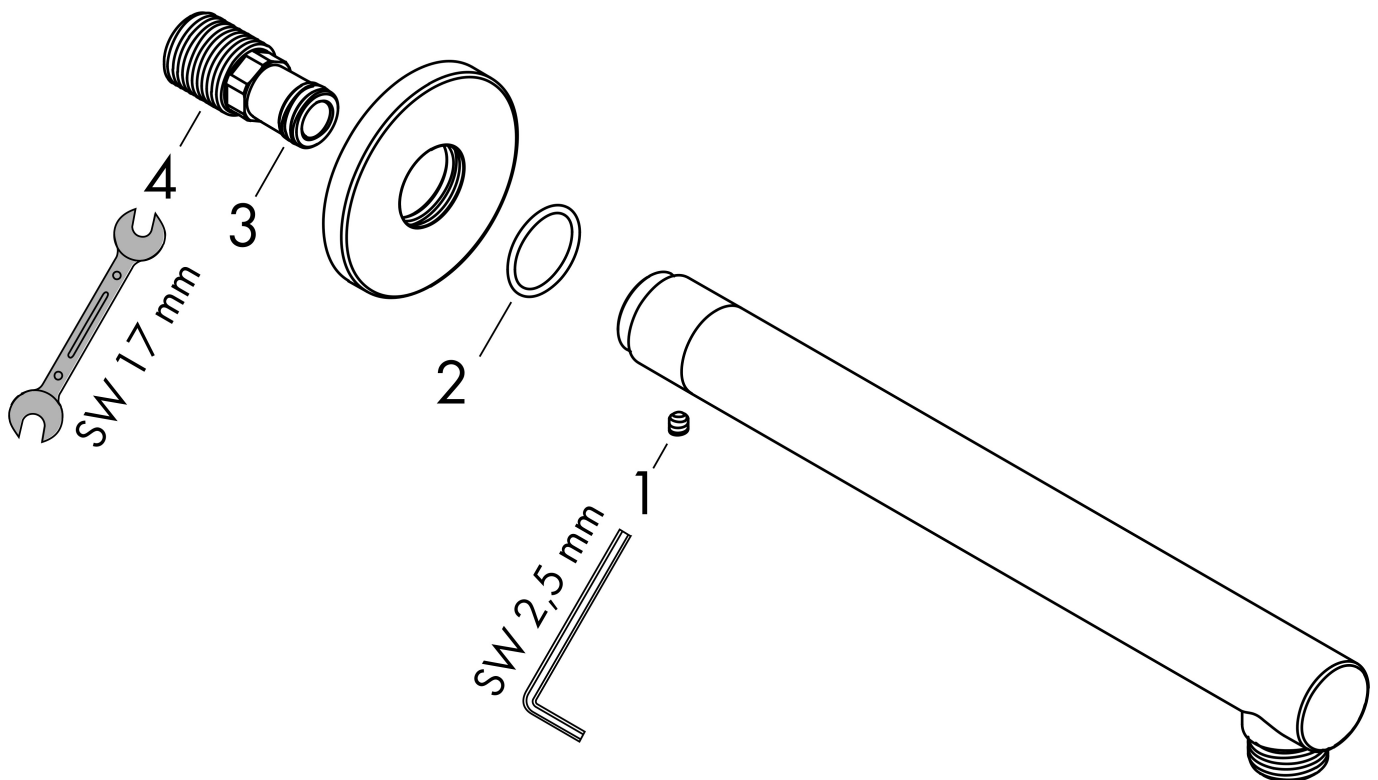

Merk	hansgrohe
Artikelnaam	Vernis Blend douche-arm 24 cm
Art.nr.	27809000
Oppervlakte	chrom
Netto prijs	56,31 EUR

Product foto

Kenmerken

- lengte: 240 mm
- schachtdiameter: 26 mm
- van messing
- aansluiting: G1/2
- uitvoering: hoek 90°

Maat tekeningen

Merk	hansgrohe
Artikelnaam	Vernis Blend douche-arm 24 cm
Art.nr.	27809000
Oppervlakte	chrom
Netto prijs	56,31 EUR

Explosietekening voor bouwjaar: >01/21

Merk hansgrohe
 Artikelnaam **Vernis Blend** douche-arm 24 cm
 Art.nr. 27809000
 Oppervlakte chroom
 Netto prijs 56,31 EUR

Onderdelen voor bouwjaar: >01/21

Pos	Beschrijving	Art.nr.	Prijs
1	inbusschroef M5x5	98446000	3,00
2	O-Ring 22x2	98185000	3,00
3	O-ring 13x2	98128000	3,00
4	aansluiting G½	93726000	16,60