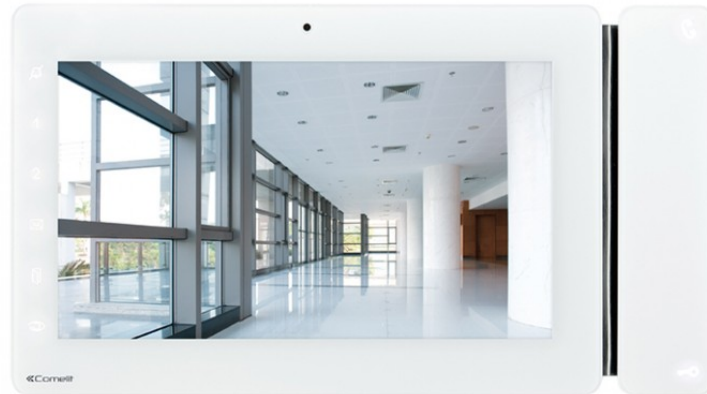

**6842W****7" MAXI MONITOR WIFI. WIT, VIP**

Maxi kleurenmonitor inbouw (met behulp van de optionele inbouwdoos art. 6817) of opbouw (met optionele wandsteun art. 6820) met scherm van 7" / 16:9, handsfree full-duplex audio en Sensitive touch-bedieningselementen. Instellen van kleur, contrast, audiovolume en het volume van de oproeptoon mogelijk. Voorzien van alarm- en noedingangen en slot voor micro SD kaart (niet meegeleverd). De oproeptoon kan worden gepersonaliseerd met keuze uit meerdere beltonen. Standaard geleverd met deuropenerknop, in-/uitschakelingsknop voor audio met bijbehorende signaleringsleds, beeldoproep-toetsen, privacy-functie en andere programmeerbare functies. Biedt standaard de mogelijkheid voor aansluiting van een etagebel en extra bel. Compatibel met het videoformaat H.264. Afmetingen (B x H x D): 223x124x25mm.