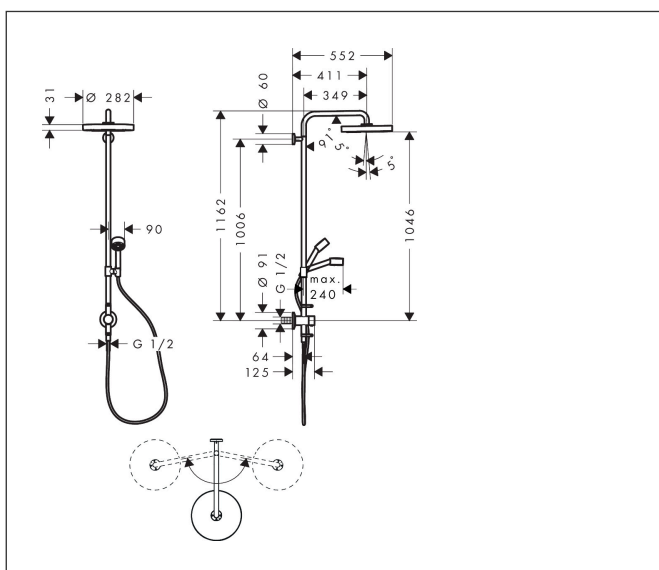

Merk	AXOR
Artikelnaam	<b>AXOR One</b> Showerpipe 280 1jet inbouw met thermostaat
Art.nr.	48796950
Oppervlakte	Brushed Brass
Netto prijs	2.934,08 EUR

## Maat tekeningen

## Kenmerken

- bestaat uit: hoofddouche, handdouche, schuifstuk, douchethermostaat, doucheslang, douchestang
- hoofddouche AXOR One 280 1jet
- afmeting straalplaatoppervlak hoofddouche: 280 mm
- straalsoort hoofddouche: PowderRain en Rain in combinatie
- doorstroomregelaar: 12 l/min (met mogelijke toleranties  $\pm 10\%$ )
- functie van: 8,8 l/min
- doorstroomhoeveelheid PowderRain en Rain-straal in combinatie bij 3 bar: 10,7 l/min
- straalsoort handdouche: PowderRain
- maximale doorstroomhoeveelheid van handdouche bij 3 bar: 9,1 l/min
- maximale doorstroomhoeveelheid voor Showerpipe bij 3 bar: 12 l/min
- minimale bedrijfsdruk: 0,9 bar
- maximale bedrijfsdruk: 10 bar
- kogelgewricht: hoek hoofddouche verstelbaar
- schuifstuk met hoogteverstelling
- draaibare douchearm
- Veiligheidsblokkering bij 40°C
- temperatuur- en volumeregeling
- inbouw
- aansluiting: inbouwdeel
- intrinsiek veilig tegen terugstroming