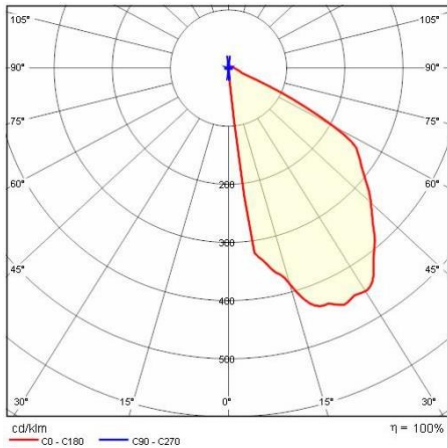

Fotometrische gegevens