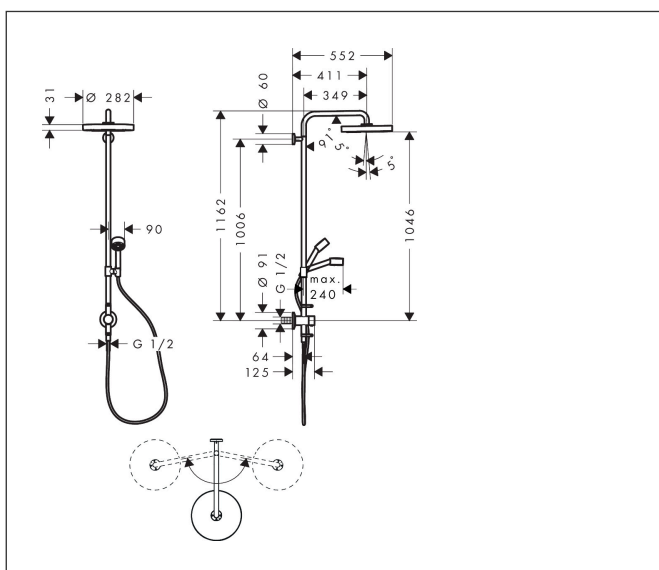

Merk	AXOR
Artikelnaam	AXOR One Showerpipe 280 1jet inbouw met thermostaat
Art.nr.	48796990
Oppervlakte	Polished Gold Optic
Netto prijs	2.934,08 EUR

Product foto

Maat tekeningen

Kenmerken

- bestaat uit: hoofddouche, handdouche, schuifstuk, douchethermostaat, doucheslang, douchestang
- hoofddouche AXOR One 280 1jet
- afmeting straalplaatoppervlak hoofddouche: 280 mm
- straalsoort hoofddouche: PowderRain en Rain in combinatie
- doorstroomregelaar: 12 l/min (met mogelijke toleranties $\pm 10\%$)
- functie van: 8,8 l/min
- doorstroomhoeveelheid PowderRain en Rain-straal in combinatie bij 3 bar: 10,7 l/min
- straalsoort handdouche: PowderRain
- maximale doorstroomhoeveelheid van handdouche bij 3 bar: 9,1 l/min
- maximale doorstroomhoeveelheid voor Showerpipe bij 3 bar: 12 l/min
- minimale bedrijfsdruk: 0,9 bar
- maximale bedrijfsdruk: 10 bar
- kogelgewricht: hoek hoofddouche verstelbaar
- schuifstuk met hoogterverstelling
- draaibare douchearm
- Veiligheidsblokkering bij 40°C
- temperatuur- en volumeregeling
- inbouw
- aansluiting: inbouwdeel
- intrinsiek veilig tegen terugstroming

Technologie

Straalsoorten

Certificaat

Merk	AXOR
Artikelnaam	AXOR One Showerpipe 280 1jet inbouw met thermostaat
Art.nr.	48796990
Oppervlakte	Polished Gold Optic
Netto prijs	2.934,08 EUR

Benodigde onderdelen

Product foto	Artikelnaam	Art.nr.	Prijs
	AXOR inbouwdeel Showerpipe / Showercolumn	10902180	441,35

Merk AXOR
 Artikelnaam **AXOR One** Showerpipe 280 1jet inbouw met thermostaat
 Art.nr. 48796990
 Oppervlakte Polished Gold Optic
 Netto prijs 2.934,08 EUR