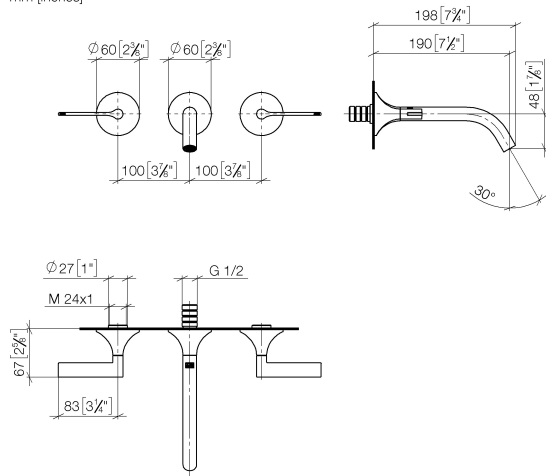

36 712 819

VAIA Waschtisch-Wandbatterie ohne Ablaufgarnitur - Dark Brass gebürstet

---

VAIA

36 712 819

36 712 819

mm [inches]

Durchflussdiagramm