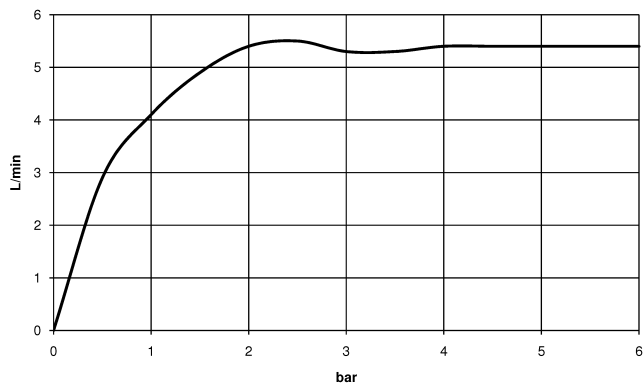

36 712 819

VAIA Waschtisch-Wandbatterie ohne Ablaufgarnitur - Dark Brass gebürstet

---

VAIA

36 712 819

36 712 819

mm [inches]

Durchflussdiagramm