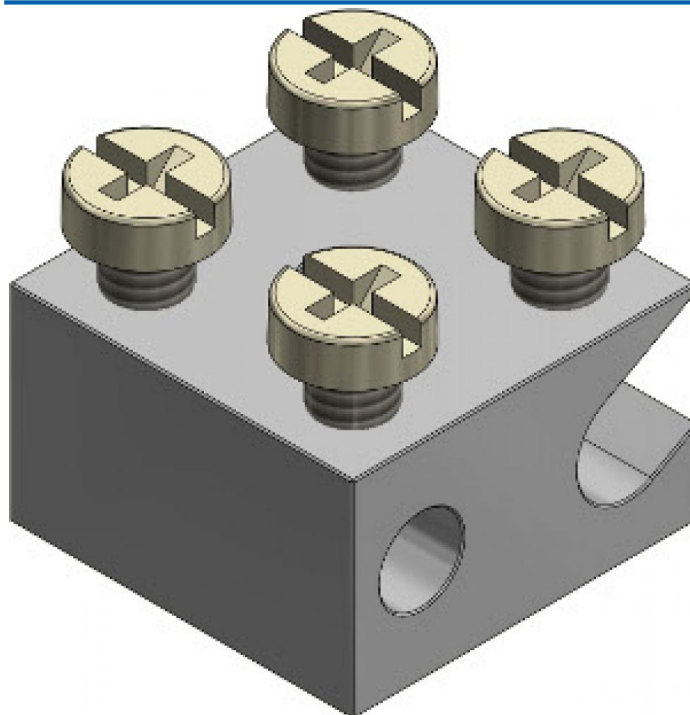

## Radiator klem 1x25 + 1x6mm<sup>2</sup> schuine zij-inleg

Artikelcode: 59200043

Laatst gewijzigd: 01-09-2023

Merk: DKW Group

Type: Vernikkeld

ETIM groep: EG000047 - Installatie- en  
verbindingstechniek, isolatiemateriaal

ETIM class: EC001062 - Aftakklem voor kabel

Synoniemen: Aftakkingsklem voor aluminium kabel,  
Aftakkingsklem voor aluminiumkabel,  
Aftakkingsklem voor kabel,  
Aftakkingsklem voor koperkabel,  
Aftakklem voor aluminium geleider,  
Aftakklem voor aluminium kabel,  
Aftakklem voor kabel, Aftakklem voor  
koperen geleider, Aftakklem voor  
koperkabel

## Specificaties

Nom. doorsnede hoofdgeleider, SE:	25 ~ 25 mm <sup>2</sup>	Klem geïsoleerd:	Nee
Nom. doorsnede hoofdgeleider, SM:	0 ~ 0 mm <sup>2</sup>	Klemopening hoofdgeleider:	Eenzijdig open
Nom. doorsnede aftakgeleider, SE/RE:	6 ~ 6 mm <sup>2</sup>	Klemopening aftakgeleider:	Gesloten
Nom. doorsnede aftakgeleider, SM/RM:	0 ~ 0 mm <sup>2</sup>	Oppervlaktebescherming:	Vertind
Materiaal hoofdgeleider:	Koper	Verbindingswijze:	Schroefverbinding
Materiaal aftakgeleider:	Koper		