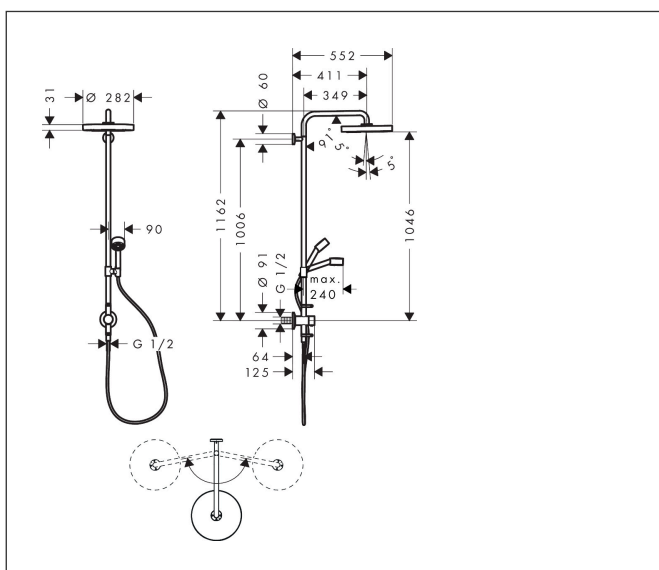

Merk	AXOR
Artikelnaam	AXOR One Showerpipe 280 1jet EcoSmart inbouw met thermostaat
Art.nr.	48797140
Oppervlakte	Brushed Bronze
Netto prijs	2.934,08 EUR

Product foto

Maat tekeningen

Kenmerken

- bestaat uit: hoofddouche, handdouche, schuifstuk, douchethermostaat, doucheslang, douchestang
- hoofddouche AXOR One 280 1jet
- afmeting straalplaatoppervlak hoofddouche: 280 mm
- straalsoort hoofddouche: PowderRain en Rain in combinatie
- functie van: 6,2 l/min
- doorstroomhoeveelheid PowderRain en Rain-straal in combinatie bij 3 bar: 7 l/min
- straalsoort handdouche: PowderRain
- maximale doorstroomhoeveelheid van handdouche bij 3 bar: 8,6 l/min
- maximale doorstroomhoeveelheid voor Showerpipe bij 3 bar: 8,6 l/min
- minimale bedrijfsdruk: 0,9 bar
- maximale bedrijfsdruk: 10 bar
- kogelgewricht: hoek hoofddouche verstelbaar
- schuifstuk met hoogteverstelling
- draaibare douchearm
- Veiligheidsblokkering bij 40°C
- temperatuur- en volumeregeling
- inbouw
- aansluiting: inbouwdeel
- intrinsiek veilig tegen terugstroming
- 2 functies

Technologie

Straalsoorten

Certificaat

Merk	AXOR
Artikelnaam	AXOR One Showerpipe 280 1jet EcoSmart inbouw met thermostaat
Art.nr.	48797140
Oppervlakte	Brushed Bronze
Netto prijs	2.934,08 EUR

Benodigde onderdelen

Product foto	Artikelnaam	Art.nr.	Prijs
	AXOR inbouwdeel Showerpipe / Showercolumn	10902180	441,35

Merk AXOR
Artikelnaam **AXOR One** Showerpipe 280 1jet EcoSmart inbouw met thermostaat
Art.nr. 48797140
Oppervlakte Brushed Bronze
Netto prijs 2.934,08 EUR