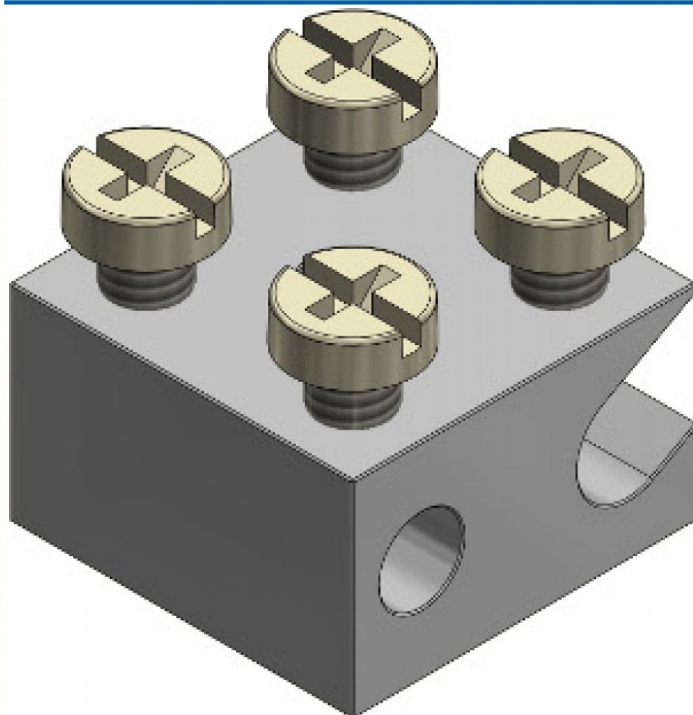

Radiator klem 1x25 + 1x6mm² schuine zij-inleg

Artikelcode: 59200043

Laatst gewijzigd: 21-02-2022

Merk: DKW Group

Type: Vernikkeld

ETIM groep: EG000047 - Installatie- en
verbindingstechniek, isolatiemateriaal

ETIM class: EC001062 - Aftakklem voor kabel

Synoniemen: Aftakkingsklem voor aluminium kabel,
Aftakkingsklem voor aluminiumkabel,
Aftakkingsklem voor kabel,
Aftakkingsklem voor koperkabel,
Aftakklem voor aluminium kabel,
Aftakklem voor kabel, Aftakklem voor
koperkabel, Aftakklem voor aluminium
geleider, Aftakklem voor koperen geleider

Specificaties

Nom. doorsnede hoofdgeleider, SE:	25 ~ 25 mm ²	Klem geïsoleerd:	Nee
Nom. doorsnede hoofdgeleider, SM:	0 ~ 0 mm ²	Klemopening hoofdgeleider:	Eenzijdig open
Nom. doorsnede aftakgeleider, SE/RE:	6 ~ 6 mm ²	Klemopening aftakgeleider:	Gesloten
Nom. doorsnede aftakgeleider, SM/RM:	0 ~ 0 mm ²	Oppervlaktebescherming:	Vertind
Materiaal hoofdgeleider:	Koper	Verbindingswijze:	Schroefverbinding
Materiaal aftakgeleider:	Koper		