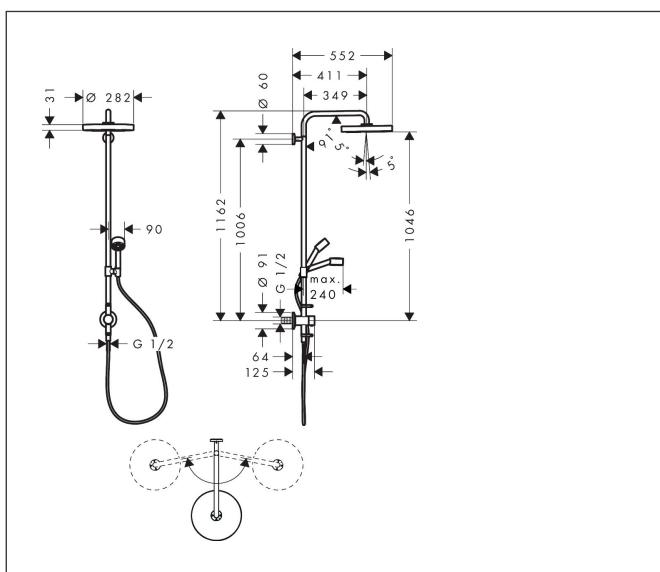

Merk	AXOR
Artikelnaam	AXOR One Showerpipe 280 1jet EcoSmart inbouw met thermostaat
Art.nr.	48797340
Oppervlakte	Brushed Black Chrome
Netto prijs	2.934,08 EUR

Product foto

Maat tekeningen

Kenmerken

- bestaat uit: hoofddouche, handdouche, schuifstuk, douchethermostaat, doucheslang, douchestang
- hoofddouche AXOR One 280 1jet
- afmeting straalplaatoppervlak hoofddouche: 280 mm
- straalsoort hoofddouche: PowderRain en Rain in combinatie
- functie van: 6,2 l/min
- doorstroomhoeveelheid PowderRain en Rain-straal in combinatie bij 3 bar: 7 l/min
- straalsoort handdouche: PowderRain
- maximale doorstroomhoeveelheid van handdouche bij 3 bar: 8,6 l/min
- maximale doorstroomhoeveelheid voor Showerpipe bij 3 bar: 8,6 l/min
- minimale bedrijfsdruk: 0,9 bar
- maximale bedrijfsdruk: 10 bar
- kogelgewricht: hoek hoofddouche verstelbaar
- schuifstuk met hoogteverstelling
- draaibare douchearm
- Veiligheidsblokkering bij 40°C
- temperatuur- en volumeregeling
- inbouw
- aansluiting: inbouwdeel
- intrinsiek veilig tegen terugstroming
- 2 functies

Technologie

Straalsoorten

Certificaat

Merk	AXOR
Artikelnaam	AXOR One Showerpipe 280 1jet EcoSmart inbouw met thermostaat
Art.nr.	48797340
Oppervlakte	Brushed Black Chrome
Netto prijs	2.934,08 EUR

Benodigde onderdelen

Product foto	Artikelnaam	Art.nr.	Prijs
	AXOR inbouwdeel Showerpipe / Showercolumn	10902180	441,35

Merk AXOR
 Artikelnaam **AXOR One** Showerpipe 280 1jet EcoSmart inbouw met thermostaat
 Art.nr. 48797340
 Oppervlakte Brushed Black Chrome
 Netto prijs 2.934,08 EUR