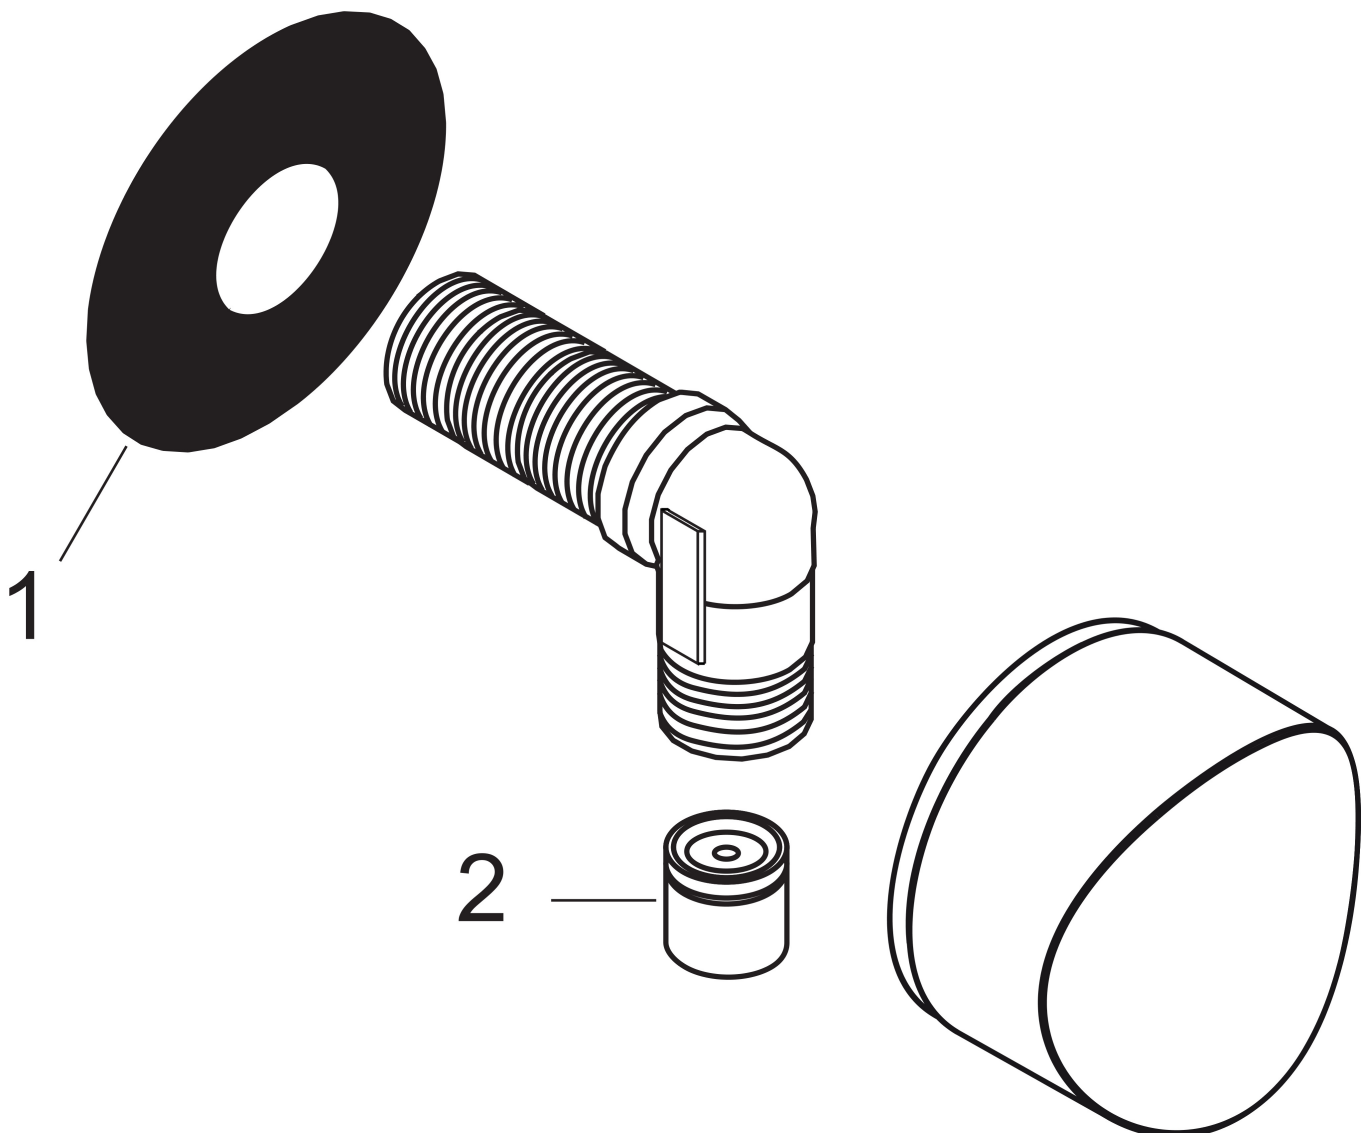

Merk	hansgrohe
Artikelnaam	FixFit muuraansluitbocht S kunststof met terugslagklep
Art.nr.	26453670
Oppervlakte	Mat zwart
Netto prijs	44,42 EUR

Product foto

Kenmerken

- kunststof muuraansluitbocht
- materiaal cover: kunststof
- terugslagklep
- aansluiting: G $\frac{1}{2}$

Maat tekeningen

Merk	hansgrohe
Artikelnaam	FixFit muuraansluitbocht S kunststof met terugslagklep
Art.nr.	26453670
Oppervlakte	Mat zwart
Netto prijs	44,42 EUR

Explosietekening voor bouwjaar: >07/20

Merk hansgrohe
 Artikelnaam **FixFit** muuraansluitbocht S kunststof met terugslagklep
 Art.nr. 26453670
 Oppervlakte Mat zwart
 Netto prijs 44,42 EUR

Onderdelen voor bouwjaar: >07/20

Pos	Beschrijving	Art.nr.	Prijs
1	wandhouder	98557000	4,80
2	terugslagklepset DW 15	94074000	12,70