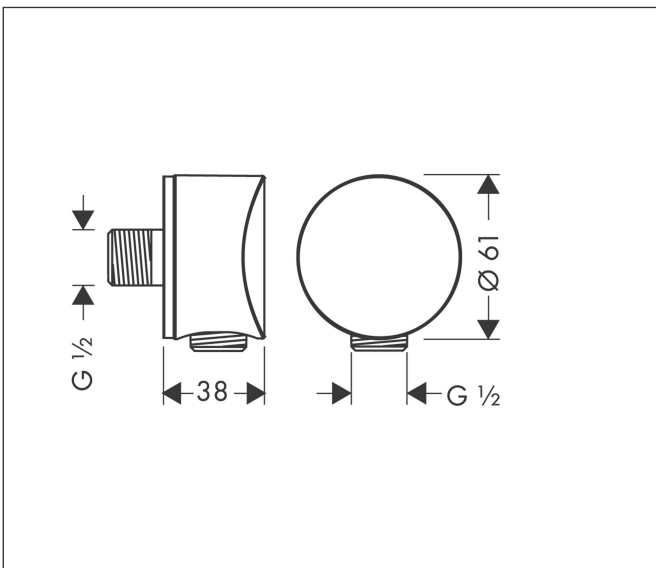

Merk	hansgrohe
Artikelnaam	FixFit muuraansluitbocht S kunststof met terugslagklep
Art.nr.	26453670
Oppervlakte	Mat zwart
Netto prijs	44,42 EUR

Product foto

Kenmerken

- kunststof muuraansluitbocht
- materiaal cover: kunststof
- terugslagklep
- aansluiting: G $\frac{1}{2}$

Maat tekeningen

Merk	hansgrohe
Artikelnaam	FixFit muuraansluitbocht S kunststof met terugslagklep
Art.nr.	26453670
Oppervlakte	Mat zwart
Netto prijs	44,42 EUR

Explosietekening voor bouwjaar: >07/20

Merk hansgrohe
 Artikelnaam **FixFit** muuraansluitbocht S kunststof met terugslagklep
 Art.nr. 26453670
 Oppervlakte Mat zwart
 Netto prijs 44,42 EUR

Onderdelen voor bouwjaar: >07/20

Pos	Beschrijving	Art.nr.	Prijs
1	wandhouder	98557000	4,80
2	terugslagklepset DW 15	94074000	12,70