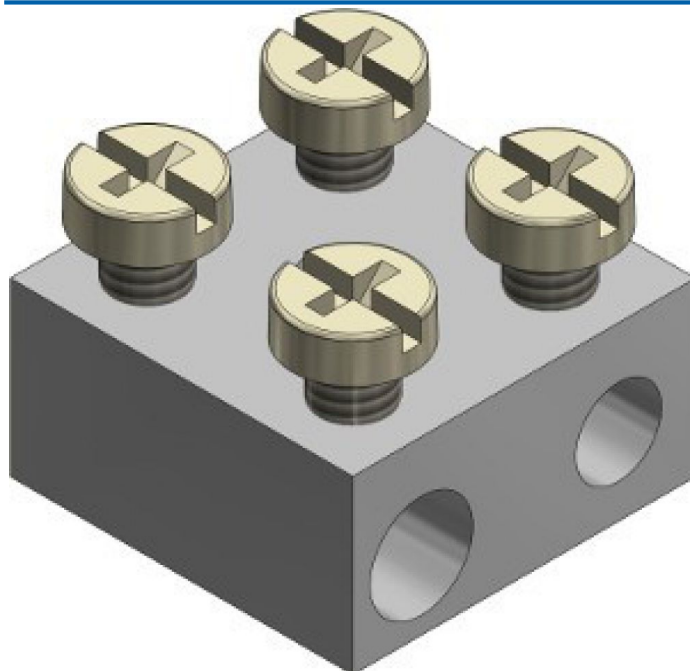

## Radiator klem 1 x 25 + 1 x 6mm<sup>2</sup> gesloten

Artikelcode: 56660015

Laatst gewijzigd: 01-09-2023

Merk: DKW Group

Type: Vernikkeld

ETIM groep: EG000047 - Installatie- en  
verbindingstechniek, isolatiemateriaal

ETIM class: EC001062 - Aftakklem voor kabel

Synoniemen: Aftakkingsklem voor aluminium kabel,  
Aftakkingsklem voor aluminiumkabel,  
Aftakkingsklem voor kabel,  
Aftakkingsklem voor koperkabel,  
Aftakklem voor aluminium geleider,  
Aftakklem voor aluminium kabel,  
Aftakklem voor kabel, Aftakklem voor  
koperen geleider, Aftakklem voor  
koperkabel

## Specificaties

Nom. doorsnede hoofdgeleider, SE:	1 ~ 25 mm <sup>2</sup>	Klem geïsoleerd:	Nee
Nom. doorsnede hoofdgeleider, SM:	1 ~ 25 mm <sup>2</sup>	Klemopening hoofdgeleider:	Gesloten
Nom. doorsnede aftakgeleider, SE/RE:	1 ~ 6 mm <sup>2</sup>	Klemopening aftakgeleider:	Gesloten
Nom. doorsnede aftakgeleider, SM/RM:	1 ~ 6 mm <sup>2</sup>	Oppervlaktebescherming:	Vertind
Materiaal hoofdgeleider:	Koper	Verbindingswijze:	Schroefverbinding
Materiaal aftakgeleider:	Koper		