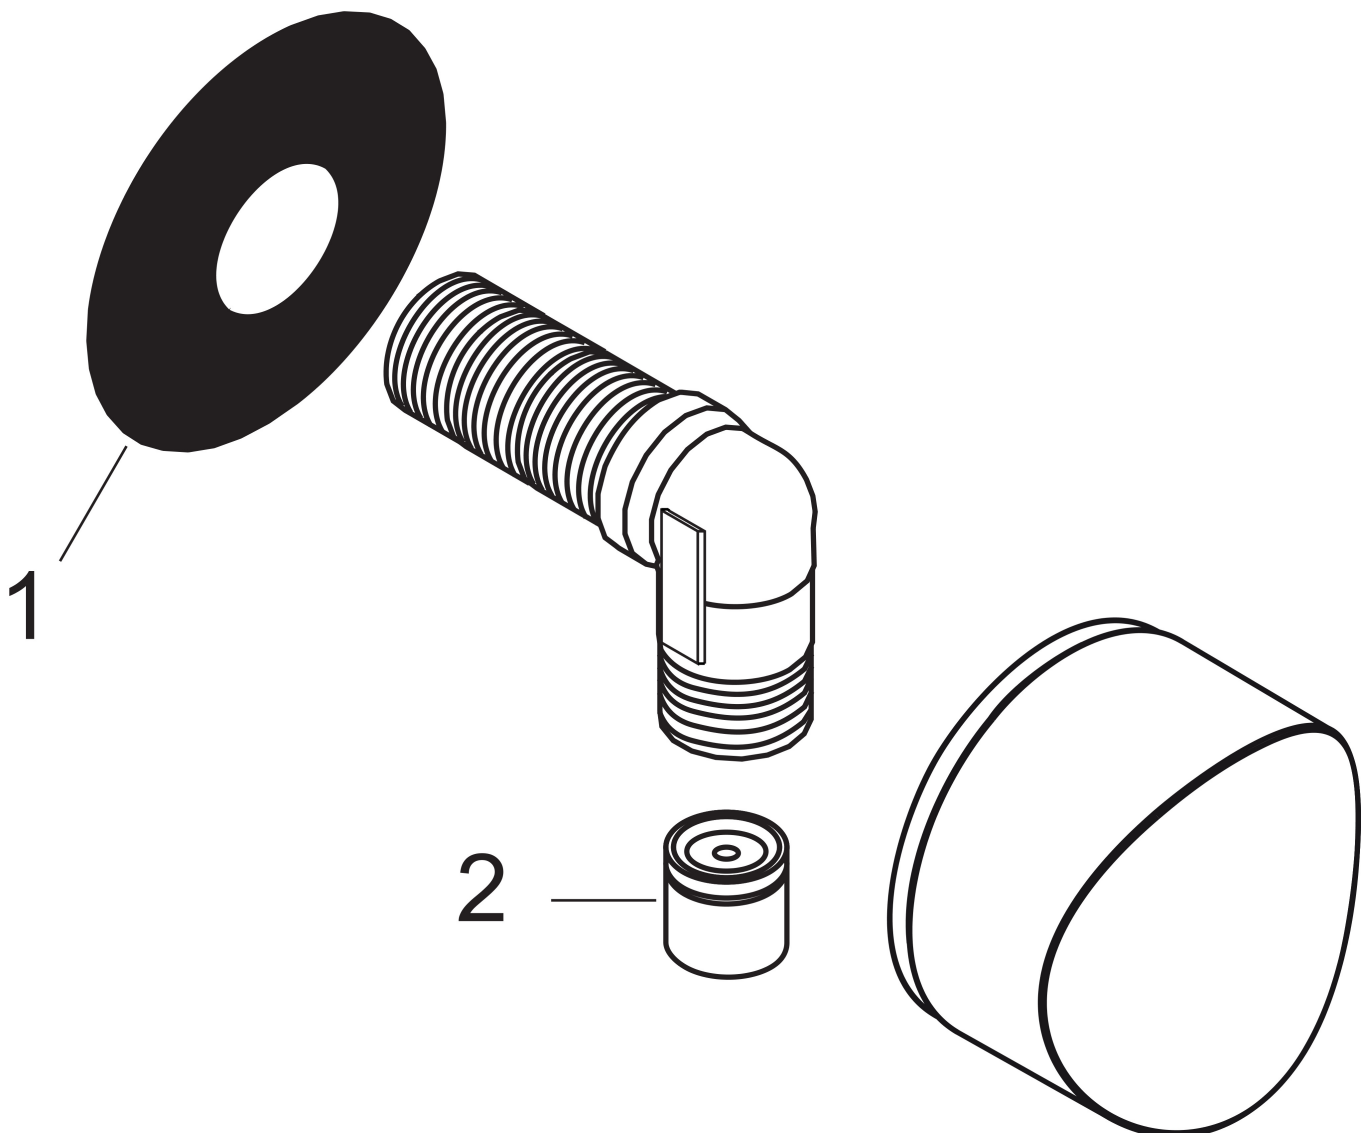

Merk	hansgrohe
Artikelnaam	<b>FixFit</b> muuraansluitbocht S kunststof met terugslagklep
Art.nr.	26453990
Oppervlakte	Polished Gold Optic
Netto prijs	47,61 EUR

## Kenmerken

- kunststof muuraansluitbocht
- materiaal cover: kunststof
- terugslagklep
- aansluiting: G $\frac{1}{2}$

## Maat tekeningen

Merk	hansgrohe
Artikelnaam	<b>FixFit</b> muuraansluitbocht S kunststof met terugslagklep
Art.nr.	26453990
Oppervlakte	Polished Gold Optic
Netto prijs	47,61 EUR

## Explosietekening voor bouwjaar: >07/20

Merk hansgrohe  
 Artikelnaam **FixFit** muuraansluitbocht S kunststof met terugslagklep  
 Art.nr. 26453990  
 Oppervlakte Polished Gold Optic  
 Netto prijs 47,61 EUR