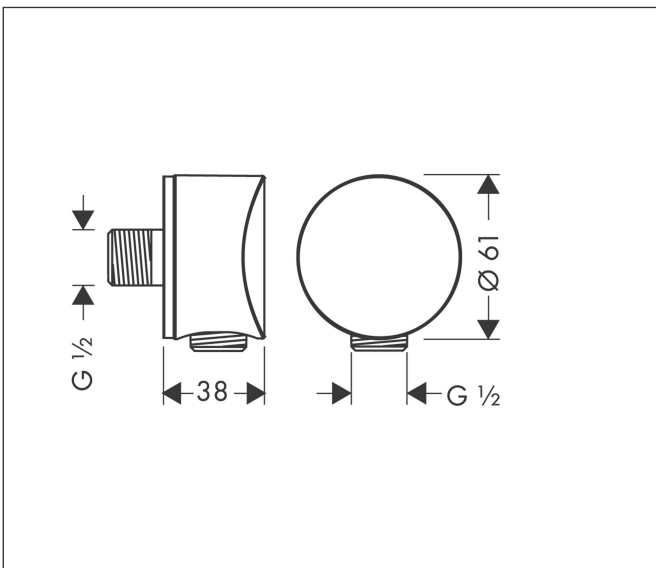

Merk	hansgrohe
Artikelnaam	<b>FixFit</b> muuraansluitbocht S kunststof met terugslagklep
Art.nr.	26453990
Oppervlakte	Polished Gold Optic
Netto prijs	47,61 EUR

## Kenmerken

- kunststof muuraansluitbocht
- materiaal cover: kunststof
- terugslagklep
- aansluiting: G $\frac{1}{2}$

## Maat tekeningen

Merk	hansgrohe
Artikelnaam	<b>FixFit</b> muuraansluitbocht S kunststof met terugslagklep
Art.nr.	26453990
Oppervlakte	Polished Gold Optic
Netto prijs	47,61 EUR

## Explosietekening voor bouwjaar: >07/20

Merk hansgrohe  
 Artikelnaam **FixFit** muuraansluitbocht S kunststof met terugslagklep  
 Art.nr. 26453990  
 Oppervlakte Polished Gold Optic  
 Netto prijs 47,61 EUR