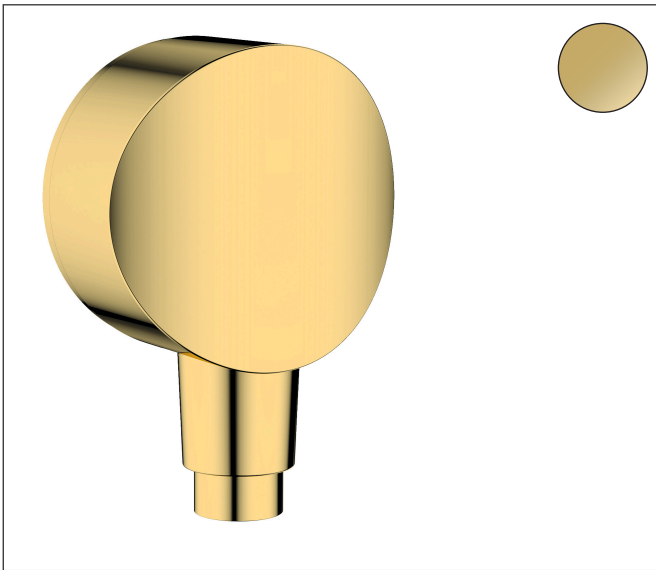

Merk	hansgrohe
Artikelnaam	<b>FixFit</b> muuraansluitbocht S kunststof met terugslagklep
Art.nr.	26453990
Oppervlakte	Polished Gold Optic
Netto prijs	47,61 EUR

## Kenmerken

- kunststof muuraansluitbocht
- materiaal cover: kunststof
- terugslagklep
- aansluiting: G $\frac{1}{2}$

## Maat tekeningen

Merk	hansgrohe
Artikelnaam	<b>FixFit</b> muuraansluitbocht S kunststof met terugslagklep
Art.nr.	26453990
Oppervlakte	Polished Gold Optic
Netto prijs	47,61 EUR

## Explosietekening voor bouwjaar: >07/20

Merk hansgrohe  
 Artikelnaam **FixFit** muuraansluitbocht S kunststof met terugslagklep  
 Art.nr. 26453990  
 Oppervlakte Polished Gold Optic  
 Netto prijs 47,61 EUR