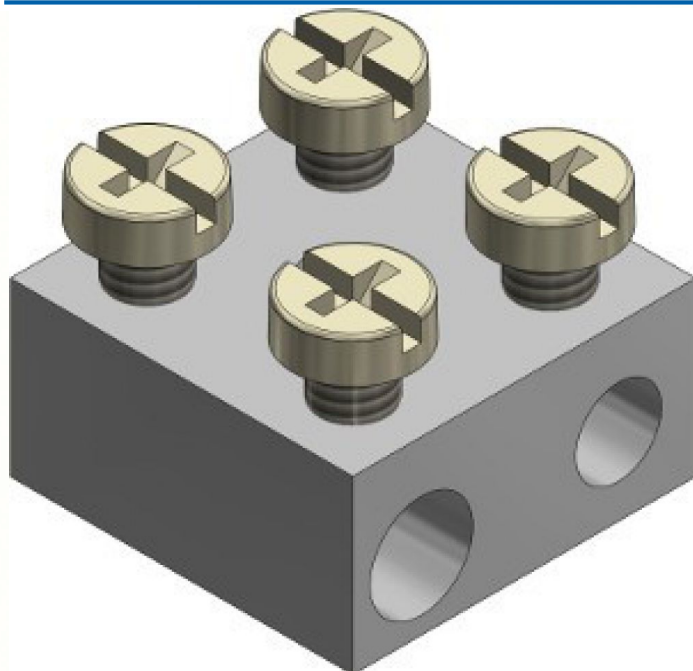

Radiatoroklem 1 x 25 + 1 x 6mm² gesloten

Artikelcode: 56660015

Laatst gewijzigd: 21-02-2022

Merk: DKW Group

Type: Vernikkeld

ETIM groep: EG000047 - Installatie- en
verbindingstechniek, isolatiemateriaal

ETIM class: EC001062 - Aftakklem voor kabel

Synoniemen: Aftakkingsklem voor aluminium kabel,
Aftakkingsklem voor aluminiumkabel,
Aftakkingsklem voor kabel,
Aftakkingsklem voor koperkabel,
Aftakklem voor aluminium kabel,
Aftakklem voor kabel, Aftakklem voor
koperkabel, Aftakklem voor aluminium
geleider, Aftakklem voor koperen geleider

Specificaties

| | | | |
|--------------------------------------|------------------------|----------------------------|-------------------|
| Nom. doorsnede hoofdgeleider, SE: | 1 ~ 25 mm ² | Klem geïsoleerd: | Nee |
| Nom. doorsnede hoofdgeleider, SM: | 1 ~ 25 mm ² | Klemopening hoofdgeleider: | Gesloten |
| Nom. doorsnede aftakgeleider, SE/RE: | 1 ~ 6 mm ² | Klemopening aftakgeleider: | Gesloten |
| Nom. doorsnede aftakgeleider, SM/RM: | 1 ~ 6 mm ² | Oppervlaktebescherming: | Vertind |
| Materiaal hoofdgeleider: | Koper | Verbindingswijze: | Schroefverbinding |
| Materiaal aftakgeleider: | Koper | | |