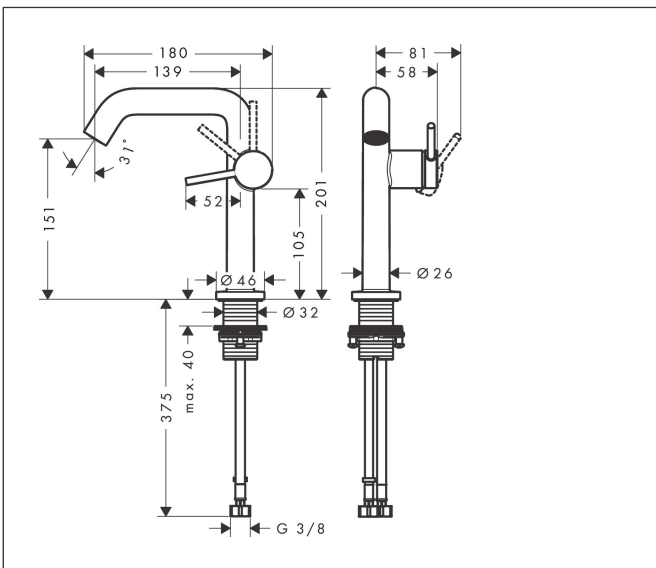

Merk hansgrohe
 Artikelnaam **Tecturis S** ééngreeps wastafelmengkraan 150 Fine CoolStart met PushOpen
 Art.nr. 73342000
 Oppervlakte chroom
 Netto prijs 245,57 EUR

Product foto

Maat tekeningen

Kenmerken

- ComfortZone: 150
- voorsprong uitloop 139 mm
- uitloophoogte: 151 mm
- greepvariant: Met pingreep
- vaste uitloop
- straalsoort: normale straal
- maximale doorstroomhoeveelheid bij 3 bar: 5 l/min
- keramisch kardoos
- push-open afvoergarnituur G 1¼
- materiaal afvoergarnituur: metaal
- koud water met de greep in de middenpositie, bespaart energie en kosten
- EU taxonomie: max 6l/min - draagt substantieel bij aan duurzaamheid

Technologie

Straalsoorten

Merk: hansgrohe
 Artikelnaam: **Tecturis S** ééngreeps wastafelmengkraan 150 Fine CoolStart met PushOpen
 Art.nr.: 73342000
 Oppervlakte: chroom
 Netto prijs: 245,57 EUR

Stroomschema

Onderdelen voor bouwjaar: >06/23

Pos	Beschrijving	Art.nr.	Prijs
1	greep	94999000	34,01
2	greepstop	93735460	8,01
3	inbusschroef M5x5	98446000	3,12
4	rozet	94987000	17,26
5	moer	94989000	8,01
6	O-ring 28x1,5	98421000	3,12
7	O-ring 29x2	98391000	3,12
8	kardoes compl.	93760000	81,54
9	dichting	93383000	10,82
10	perlator M18x1 (5 l/min)	87493000	17,26
11	servicesleutel	93750000	8,01
12	vlakdichting	98749000	4,99
13	schachtbevestigingsset compl. (Ø 32)	13961000	21,22
14	aansluitslang 450 mm M8x0,75 G3/8	97206000	26,73
15	O-ring 6,6x1,6	93019000	3,12
a	Afvoerplug Push-Open	50100000	61,94
b	rozet voor geruild aansluiting	87494000	8,01