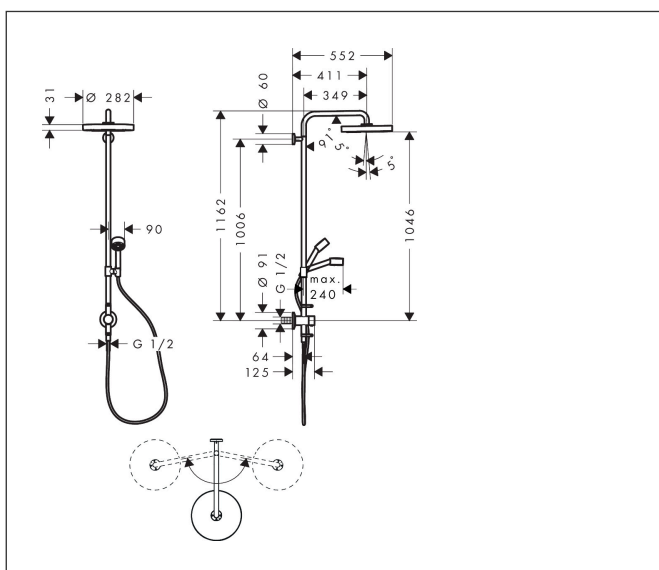

Merk	AXOR
Artikelnaam	AXOR One Showerpipe 280 1jet EcoSmart inbouw met thermostaat
Art.nr.	48797950
Oppervlakte	Brushed Brass
Netto prijs	2.934,08 EUR

Product foto

Maat tekeningen

Kenmerken

- bestaat uit: hoofddouche, handdouche, schuifstuk, douchethermostaat, doucheslang, douchestang
- hoofddouche AXOR One 280 1jet
- afmeting straalplaatoppervlak hoofddouche: 280 mm
- straalsoort hoofddouche: PowderRain en Rain in combinatie
- functie van: 6,2 l/min
- doorstroomhoeveelheid PowderRain en Rain-straal in combinatie bij 3 bar: 7 l/min
- straalsoort handdouche: PowderRain
- maximale doorstroomhoeveelheid van handdouche bij 3 bar: 8,6 l/min
- maximale doorstroomhoeveelheid voor Showerpipe bij 3 bar: 8,6 l/min
- minimale bedrijfsdruk: 0,9 bar
- maximale bedrijfsdruk: 10 bar
- kogelgewricht: hoek hoofddouche verstelbaar
- schuifstuk met hoogteverstelling
- draaibare douchearm
- Veiligheidsblokkering bij 40°C
- temperatuur- en volumeregeling
- inbouw
- aansluiting: inbouwdeel
- intrinsiek veilig tegen terugstroming
- 2 functies

Technologie

Straalsoorten

Certificaat

Merk	AXOR
Artikelnaam	AXOR One Showerpipe 280 1jet EcoSmart inbouw met thermostaat
Art.nr.	48797950
Oppervlakte	Brushed Brass
Netto prijs	2.934,08 EUR

Benodigde onderdelen

Product foto	Artikelnaam	Art.nr.	Prijs
	AXOR inbouwdeel Showerpipe / Showercolumn	10902180	441,35

Merk AXOR
 Artikelnaam **AXOR One** Showerpipe 280 1jet EcoSmart inbouw met thermostaat
 Art.nr. 48797950
 Oppervlakte Brushed Brass
 Netto prijs 2.934,08 EUR