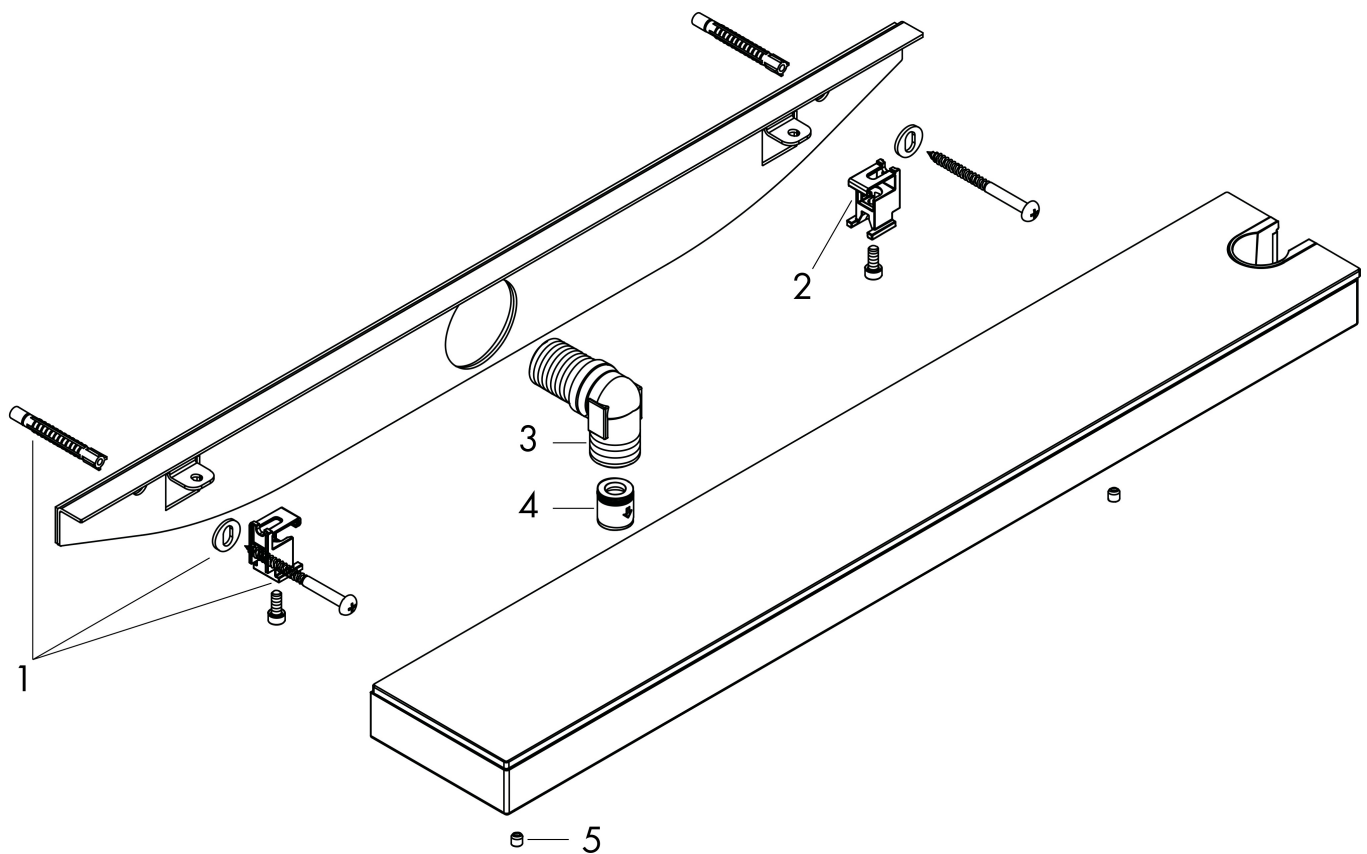

Merk hansgrohe
 Artikelnaam **Rainfinity** muuraansluiting 500 met douchehouder en planchet R
 Art.nr. 26858000
 Oppervlakte chroom
 Netto prijs 440,11 EUR

reddot award 2019
 best of the best

Product foto

Kenmerken

- voor doucheslangen met een conische moer
- 500 mm planchet
- geïntegreerde houder
- metalen bevestigingshoek
- planchet gemaakt van veiligheidsglas
- oppervlak planchet: spiegelglas
- terugslagklep
- aansluiting: G $\frac{1}{2}$

Maat tekeningen

| | |
|-------------|--|
| Merk | hansgrohe |
| Artikelnaam | Rainfinity muuraansluiting 500 met douchehouder en planchet R |
| Art.nr. | 26858000 |
| Oppervlakte | chromoem |
| Netto prijs | 440,11 EUR |

Explosietekening voor bouwjaar: >07/19

| | |
|-------------|--|
| Merk | hansgrohe |
| Artikelnaam | Rainfinity muuraansluiting 500 met douchehouder en planchet R |
| Art.nr. | 26858000 |
| Oppervlakte | chrom |
| Netto prijs | 440,11 EUR |