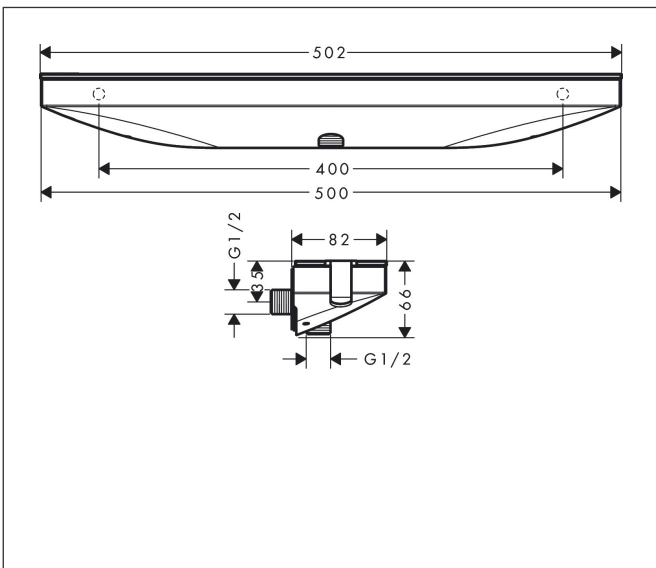

Merk hansgrohe
 Artikelnaam **Rainfinity** muuraansluiting 500 met douchehouder en planchet R
 Art.nr. 26858000
 Oppervlakte chroom
 Netto prijs 440,11 EUR

reddot award 2019
 best of the best

Product foto

Kenmerken

- voor doucheslangen met een conische moer
- 500 mm planchet
- geïntegreerde houder
- metalen bevestigingshoek
- planchet gemaakt van veiligheidsglas
- oppervlak planchet: spiegelglas
- terugslagklep
- aansluiting: G $\frac{1}{2}$

Maat tekeningen

| | |
|-------------|--|
| Merk | hansgrohe |
| Artikelnaam | Rainfinity muuraansluiting 500 met douchehouder en planchet R |
| Art.nr. | 26858000 |
| Oppervlakte | chromoem |
| Netto prijs | 440,11 EUR |

Explosietekening voor bouwjaar: >07/19

| | |
|-------------|--|
| Merk | hansgrohe |
| Artikelnaam | Rainfinity muuraansluiting 500 met douchehouder en planchet R |
| Art.nr. | 26858000 |
| Oppervlakte | chrom |
| Netto prijs | 440,11 EUR |